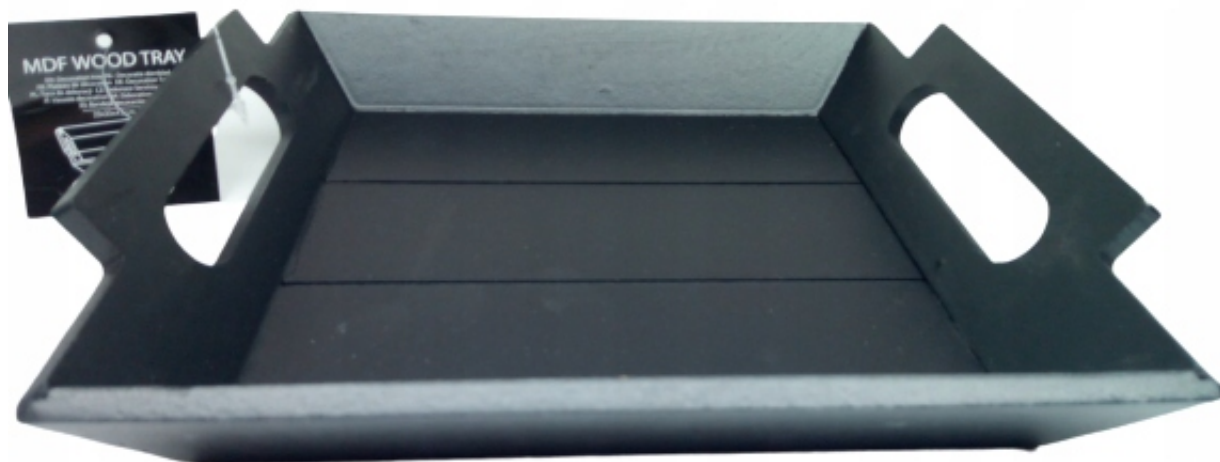

## TACA DEKORACYJNA z uchwytyami MDF 23 x 20 cm CZARNA

Cena	<b>18,00 zł</b>
Numer katalogowy	<b>2564435</b>
Kod producenta	<b>2564435</b>
Kod EAN	<b>8720168441409</b>
EAN (GTIN)	<b>8720168441409</b>
Kod producenta	<b>2564435</b>
Marka	<b>Flexible BV</b>
Waga produktu z opakowaniem jednostkowym	<b>0.2</b>
Kolor	<b>czarny</b>
Rodzaj	<b>taca</b>
Linia	<b>MDF WOOD TRAY</b>
Materiał	<b>inny</b>
Kształt	<b>prostokątny</b>
Informacje dodatkowe	<b>z uchwytem</b>

## TACA DO SERWOWANIA DEKORACYJNA CZARNA

Prosta i minimalistyczna w formie, taca do serwowania to przykład skandynawskiego wzornictwa w najlepszym wydaniu. Wykonana została z wysokiej jakości, MDF.

Idealna do przenoszenia naczyń, świetny pomysł jako element dekoracyjny.

Wysoki rant oraz wygodne, szerokie uchwyty pozwalają na bezpieczne i wygodne przenoszenie zawartości.

Wymiary: 23 x 20 x 4,5 cm

**Pięknie podana kawa czy herbata smakują lepiej. Oprócz filiżanek, istotna jest także taca.**