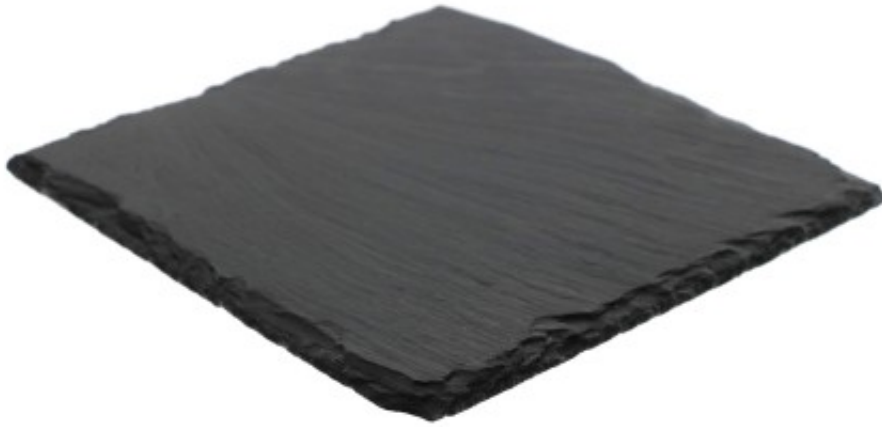

Średnica 20 cm

Naturalny czarny kamień łupkowy

Od spodu gumki zabezpieczające przed rysowaniem powierzchni

W sprzedaży również inne modele talerzy z łupka. Zapraszamy do zapoznania się z naszą ofertą. Poniżej zdjęcia poglądowe.