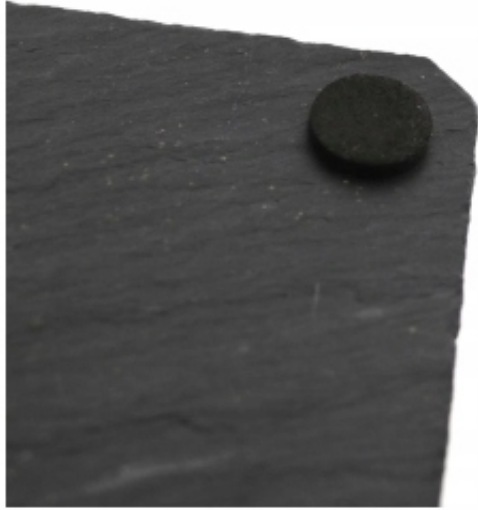

Średnica 20 cm

Naturalny czarny kamień łupkowy

Od spodu gumki zabezpieczające przed rysowaniem powierzchni

W sprzedaży również inne modele talerzy z łupka. Zapraszamy do zapoznania się z naszą ofertą. Poniżej zdjęcia poglądowe.