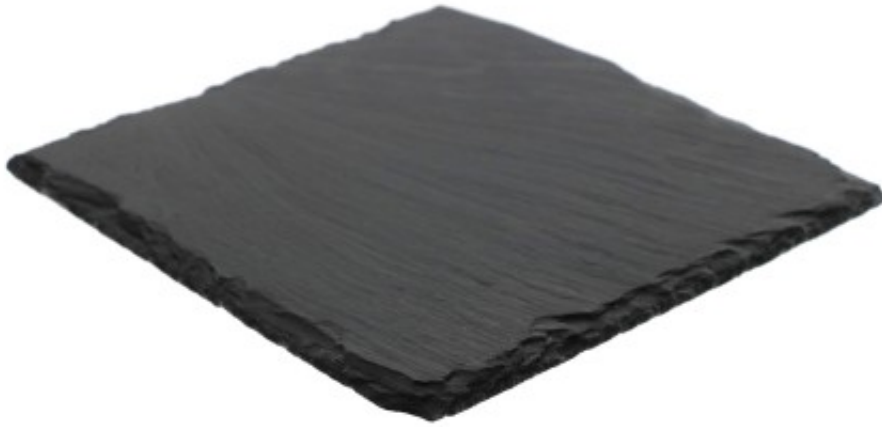

Nie należy myć w zmywarce ani używać w kuchence mikrofalowej lub piekarniku 45 CM X 18 CM Naturalny czarny kamień łupkowy Od spodu gumki zabezpieczające przed rysowaniem powierzchni

W sprzedaży również inne modele talerzy z łupka. Zapraszamy do zapoznania się z naszą ofertą. Poniżej zdjęcia poglądowe.