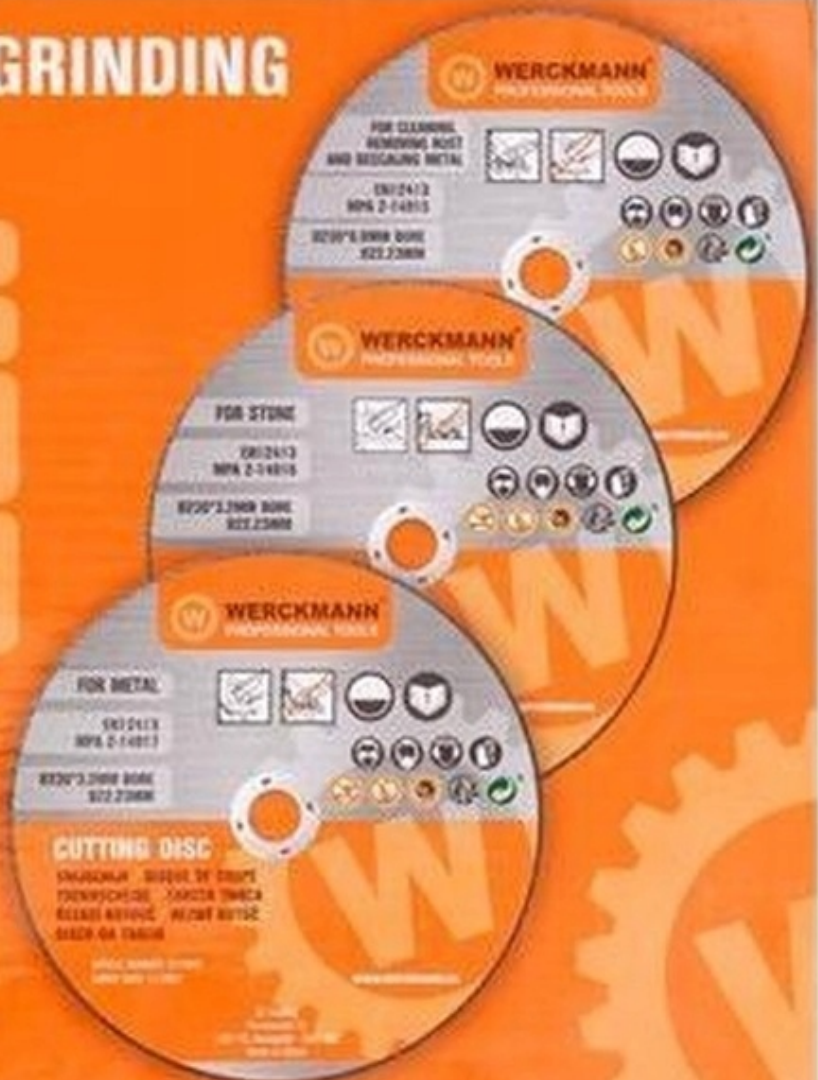

Ø230MM
BORE Ø22.23MM

WERCKMANN
PROFESSIONAL TOOLS

6X

CUTTING AND GRINDING DISC SET

3 CUTTING DISCS FOR METAL

2 CUTTING DISCS FOR STONE

**1 GRINDING DISC FOR
CLEANING, REMOVING RUST
AND DESCALING METAL**

**EN12413
MPA Z-14915 / MPA Z-14916
MPA Z-14917**