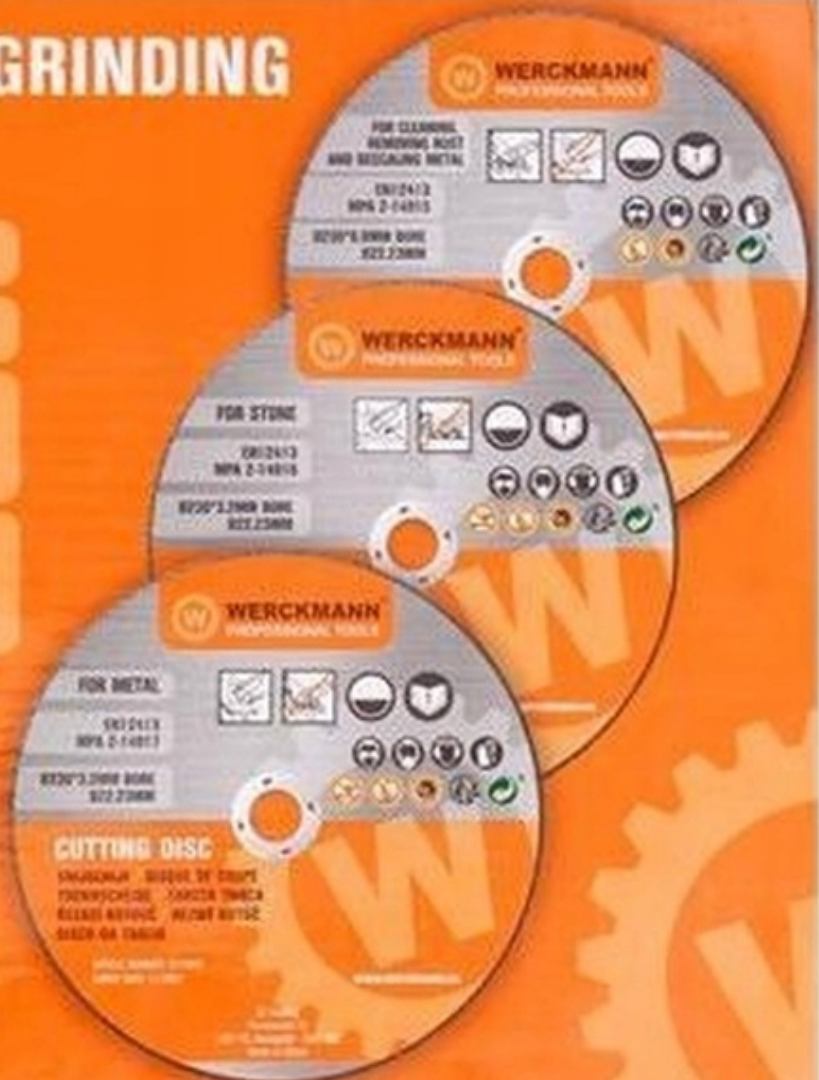

Ø230MM
BORE Ø22.23MM

WERCKMANN
PROFESSIONAL TOOLS

6X

CUTTING AND GRINDING DISC SET

3 CUTTING DISCS FOR METAL

2 CUTTING DISCS FOR STONE

1 GRINDING DISC FOR
CLEANING, REMOVING RUST
AND DESCALING METAL

EN12413
MPA Z-14915 / MPA Z-14916
MPA Z-14917