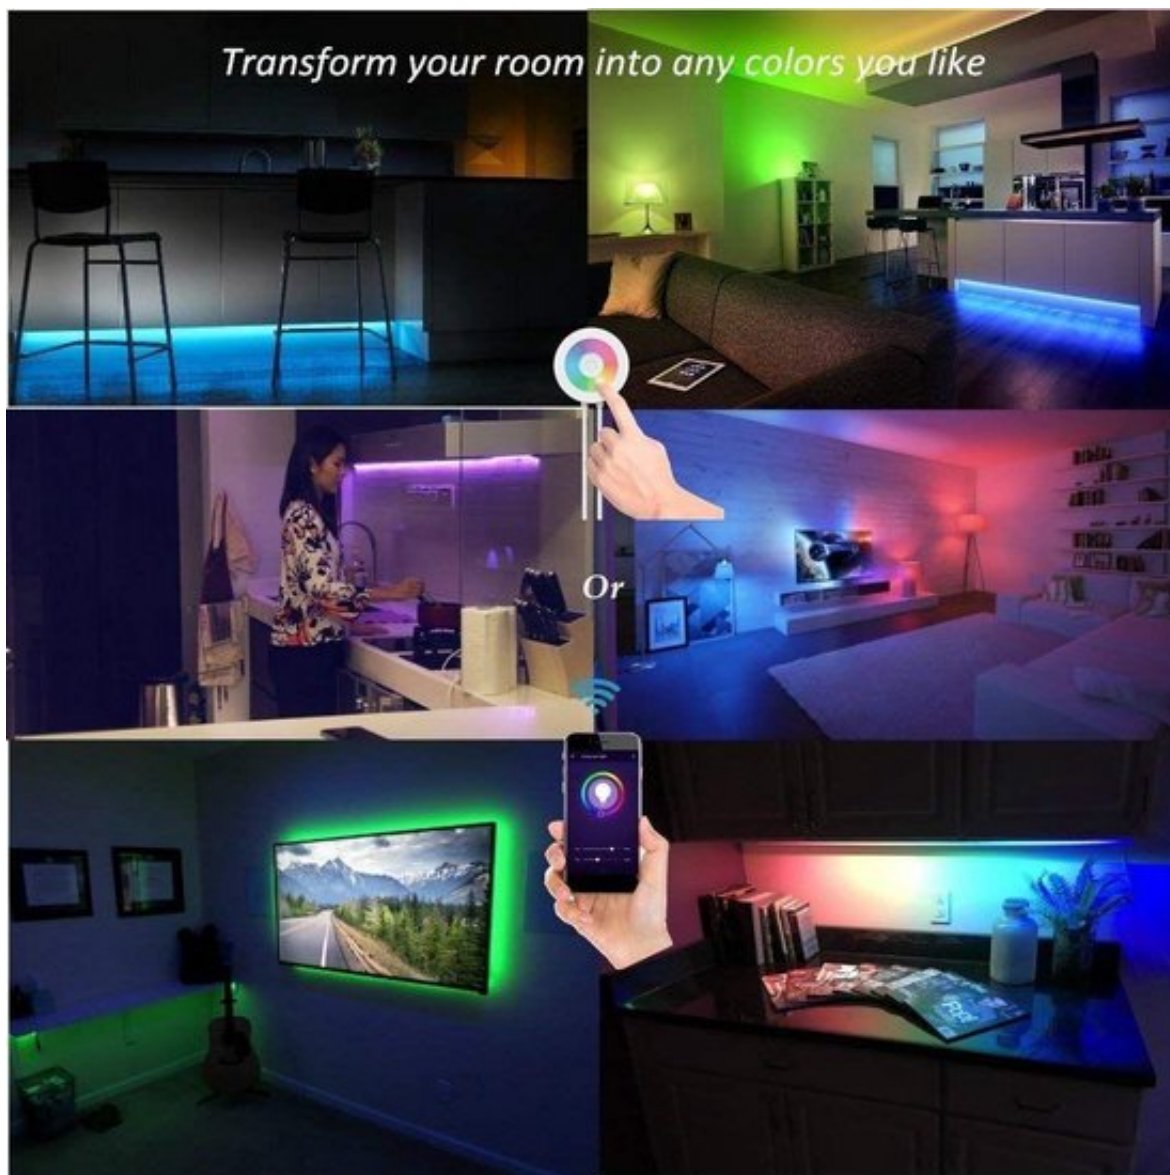

Oświetlenie białe lub kolorowe

Możliwość ściemniania

Taśmę można skracać o 10 cm co 6 diod LED (w razie potrzeby)

Zawiera elementy montażowe

Rodzaj zasilania - sieć zasilająca

Poniżej zdjęcia poglądowe (mogą zawierać produkty niebędące przedmiotem oferty)