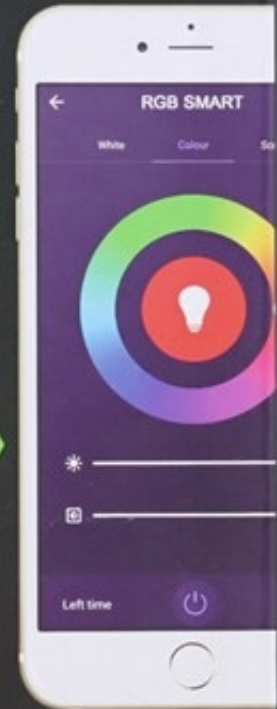

#### Taśma LED LSC Smart Connect

#### Opis

- Inteligentna taśma LED ze światłem białym i w kolorach RGB
- Prosta obsługa za pomocą aplikacji na telefon
- Dane są przechowywane na serwerze w EU zgodnie z europejskimi przepisami dotyczącymi prywatności, tutaj można zapoznać się z deklaracją zgodności.

Wielokolorowa taśma LED LSC Smart Connect pozwoli w okamgnieniu stworzyć w domu nastrojową atmosferę. Wystarczy podłączyć taśmę LED do sieci Wi-Fi 2,4 GHz i zacząć korzystać z inteligentnego oświetlenia. Nie potrzeba koncentratora. Wskazówka: taśmę można skrać o 10 cm co 6 diod led (w razie potrzeby).

Smart  
Connect

WIFI  
2.4GHZ

Tunable white and color ambiance, 5 meter