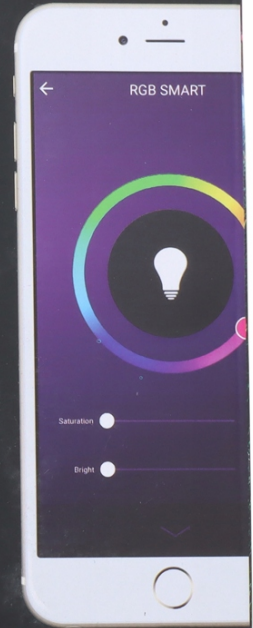

Link do produktu: <https://www.taniosat.pl/tasma-led-rgb-lsc-smart-connect-5-m-20-w-wifi-24-p-8405.html>

TAŚMA LED RGB LSC SMART CONNECT 5 m 20 W wifi 2.4

Cena	119,99 zł
Numer katalogowy	142775
Kod producenta	142775
Kod EAN	8712879146216
EAN (GTIN)	8712879146216
Kod producenta	142775
Marka	LSC
Waga produktu z opakowaniem jednostkowym	1
Długość	5
Moc	20
Klasa efektywności energetycznej	A
Barwa światła	wielokolorowy
Jasność	1200
Napięcie (V)	230V

Opis produktu

Smart
Connect

WIFI
2.4GHZ

Tunable white and color ambiance, 5 meter

Smart
LED LIGHT STRIP

Tunable
White

RGB

Taśma LED RGB Smart Connect

Smart Connect

LSC

WIFI 2.4GHZ

Tunable white and color ambiance, 5 meter

Smart LED LIGHT STRIP

Tunable White

RGB

W SPRZEDAŻY POSIADAMY INNE RODZAJE TAŚM LED , ZAPRASZAMY DO ZAPOZNANIA SIĘ Z NASZĄ OFERTĄ , PONIŻEJ ZDJĘCIA POGLĄDOWE

LSC Smart Connect

Smart OUTDOOR LED LIGHT STRIP

5M
20 watt