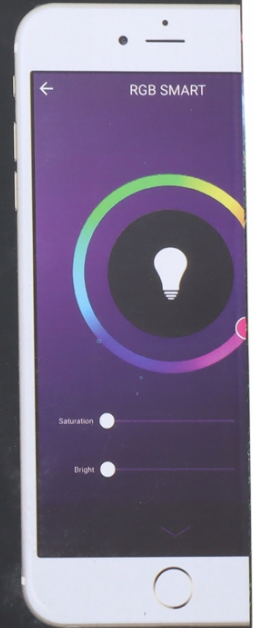

Link do produktu: <https://www.taniosat.pl/tasma-led-rgb-lsc-smart-connect-5-m-20-w-wifi-24-p-8603.html>

TAŚMA LED RGB LSC SMART CONNECT 5 m 20 W wifi 2.4

| | |
|--|----------------------|
| Cena | 119,99 zł |
| Numer katalogowy | 142775 |
| Kod producenta | 142775 |
| Kod EAN | 8712879146216 |
| EAN (GTIN) | 8712879146216 |
| Kod producenta | 142775 |
| Marka | LSC |
| Waga produktu z opakowaniem jednostkowym | 1 |
| Długość | 5 |
| Moc | 20 |
| Klasa efektywności energetycznej | A |
| Barwa światła | wielokolorowy |
| Jasność | 1200 |
| Napięcie (V) | 230V |

Opis produktu

Smart
Connect

WIFI
2.4GHZ

Tunable white and color ambiance, 5 meter

Smart
LED LIGHT STRIP

Tunable White

RGB

Taśma LED RGB Smart Connect

Smart Connect

WIFI 2.4GHZ

Tunable white and color ambiance, 5 meter

Smart LED LIGHT STRIP

Tunable White RGB

W SPRZEDAŻY POSIADAMY INNE RODZAJE TAŚM LED , ZAPRASZAMY DO ZAPOZNANIA SIĘ Z NASZĄ OFERTĄ , PONIŻEJ ZDJĘCIA POGLĄDOWE

LSC Smart Connect

Smart OUTDOOR LED LIGHT STRIP

5M
20 watt