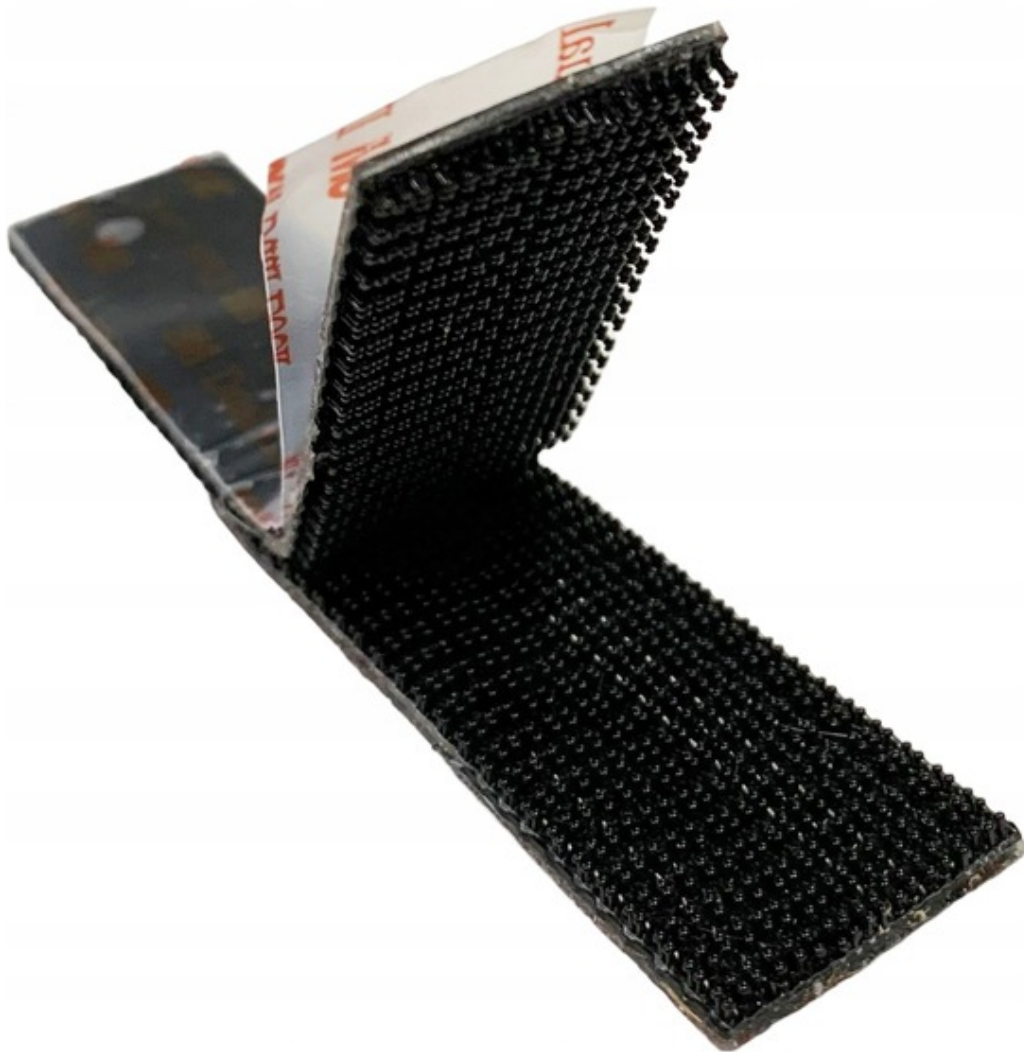

1. ---
2. Produkt uniwersalny
   - W NASZYCH OFERTACH
   - Do wyboru różne rozmiary i kolory

Użyj tego wszechstronnego rzepu do łączenia kabli i przewodów, zabezpieczania zasłon, wieszania dekoracji, a nawet tworzenia tymczasowych mocowań bez konieczności wiercenia lub wkręcania.

Niezależnie od tego, czy chcesz uporządkować swój dom, czy zająć się projektem „zrób to sam(a)”, samoprzylepna taśma rzepowa zawsze się przyda!