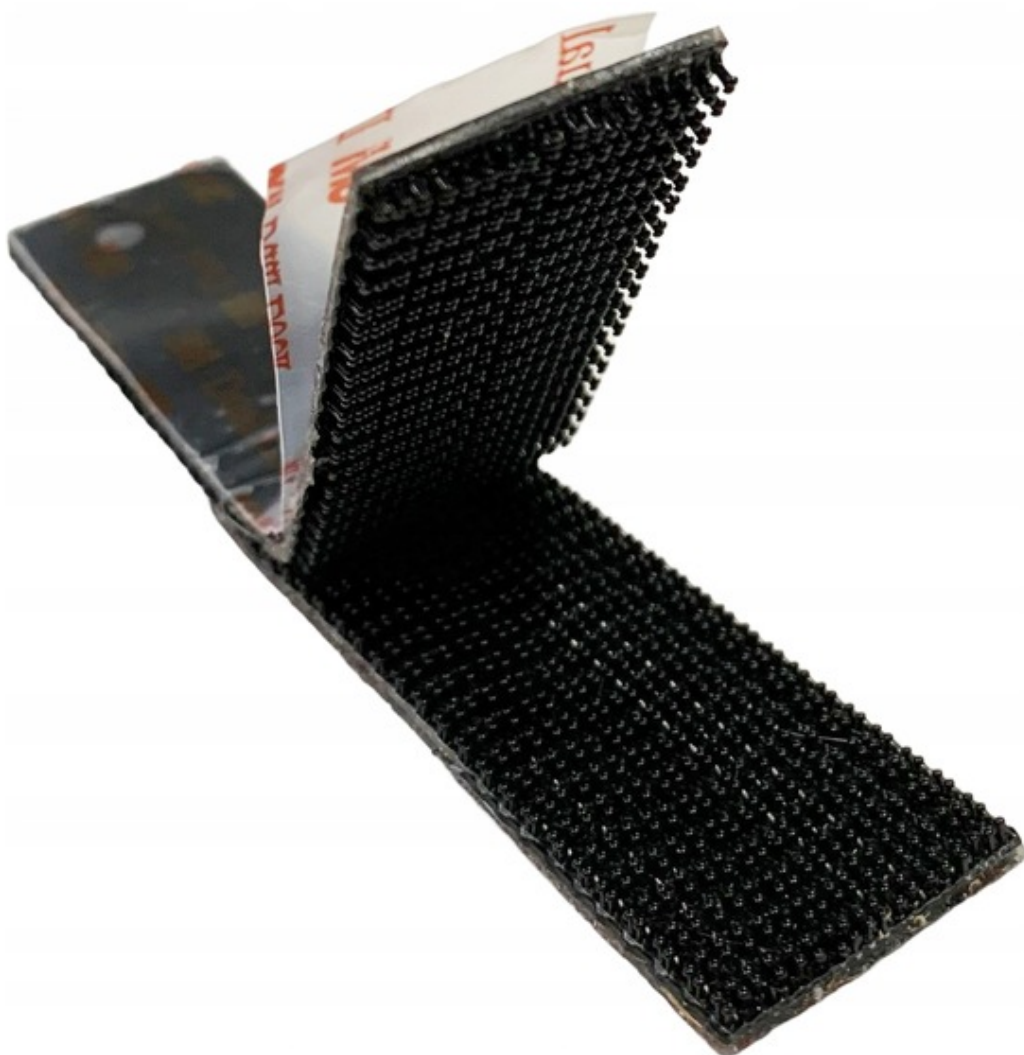

1. ---
2. Produkt uniwersalny
   - W NASZYCH OFERTACH
   - Do wyboru różne rozmiary i kolory

Użyj tego wszechstronnego rzepu do łączenia kabli i przewodów, zabezpieczania zasłon, wieszania dekoracji, a nawet tworzenia tymczasowych mocowań bez konieczności wiercenia lub wkręcania.

Niezależnie od tego, czy chcesz uporządkować swój dom, czy zająć się projektem „zrób to sam(a)”, samoprzylepna taśma rzepowa zawsze się przyda!