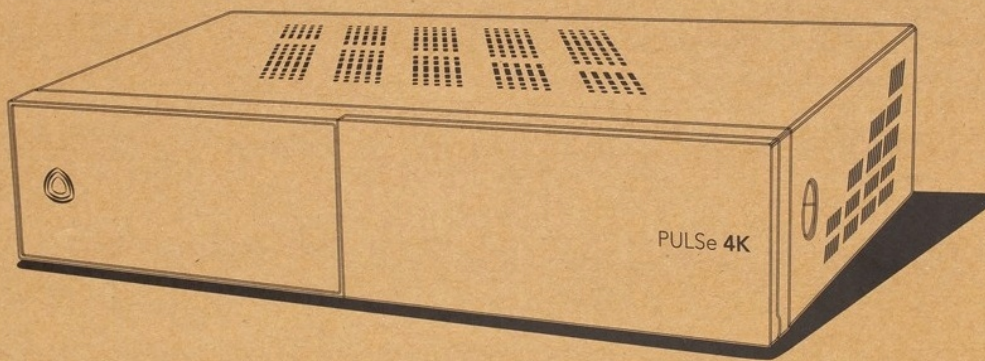

4K UHD Satellite Receiver

PULSe 4K

PULSe for fun is a plus for you

PULSe 4K