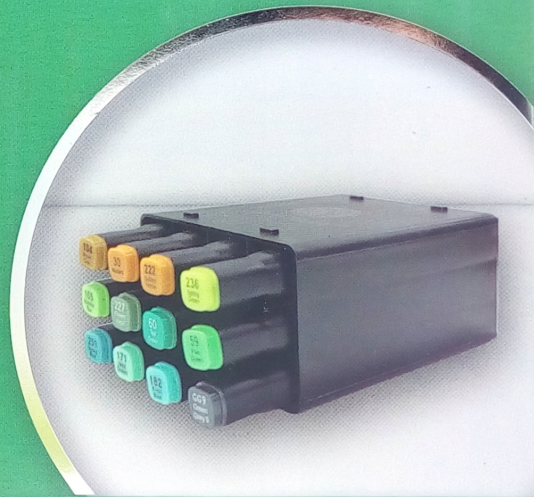

# 12 Twinmarkers

+

**New!** STACKABLE STORAGE BOX *Deco*TRAY<sup>®</sup>  
INCL. NEW COLOURS PROFESSIONAL QUALITY  
ALCOHOL BASED INK **TWO TIPS: BRUSH & FINE**

[YouTube](#) [Instagram](#) [Facebook](#) /decotimecrafts

12 markerów z tuszem Deco Time na bazie alkoholu to coś, co musisz mieć!

Każdy posiada dwie końcówki, które świetnie sprawdzą się do kolorowania, rysowania i kaligrafii.

Co więcej, kształt markerów zapewnia optymalny przepływ tuszu.