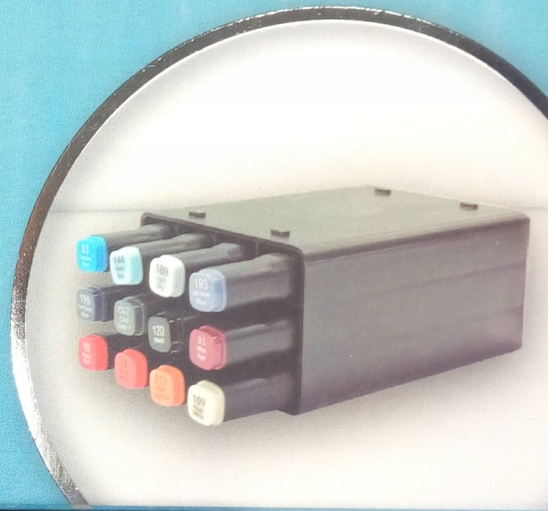

DT DecoTRAY

COLLECT & CONNECT