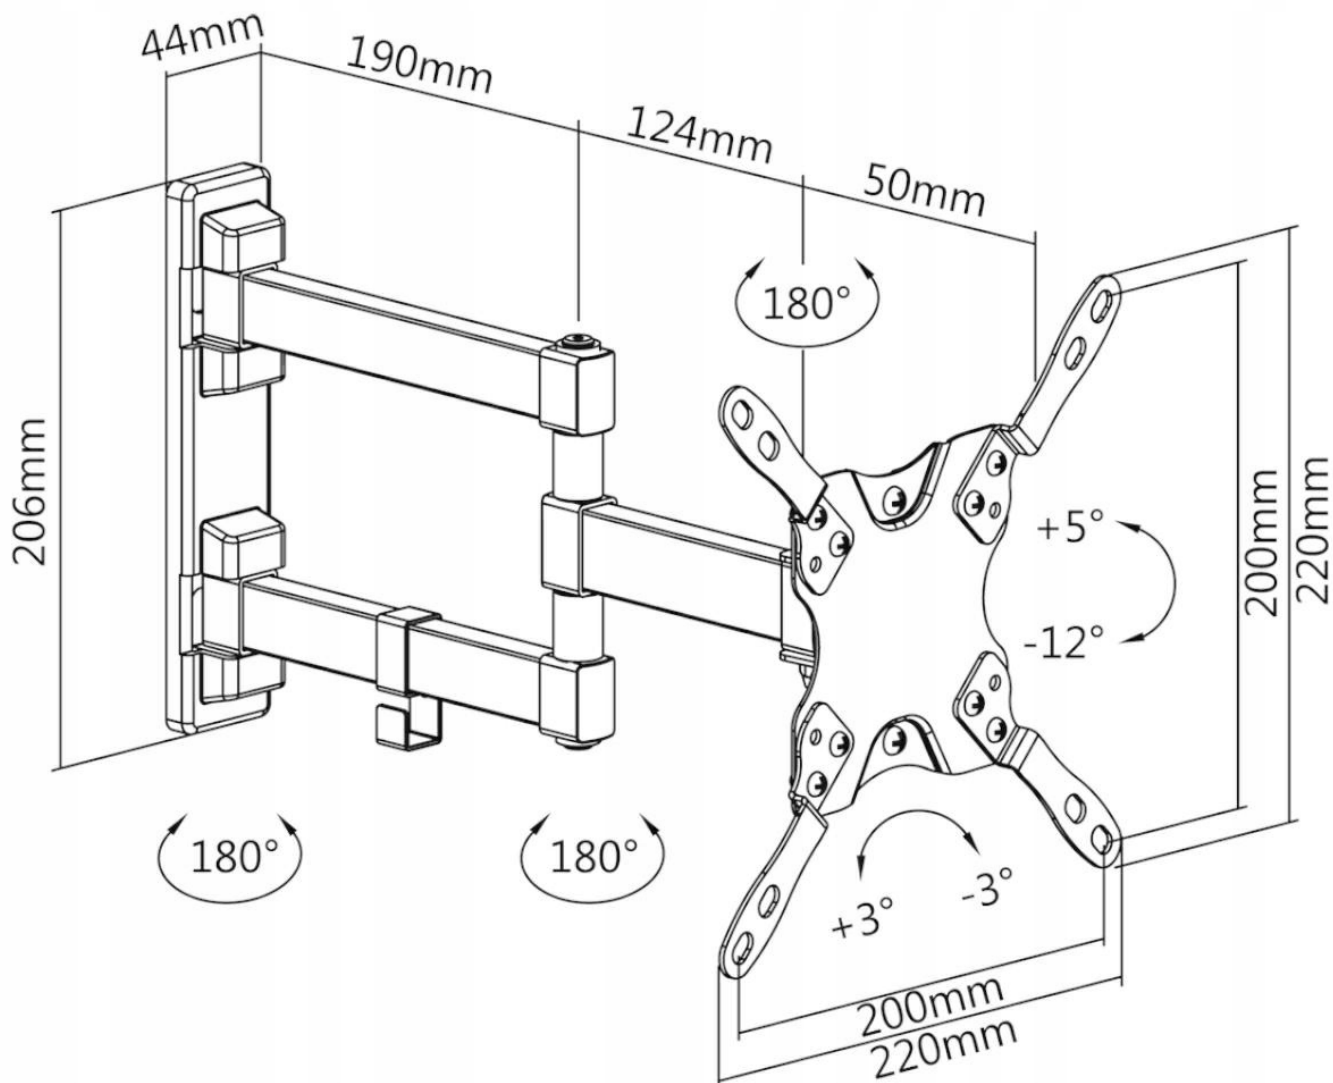

Opis produktu

Specyfikacja:

- Maksymalna waga TV: **20kg**
- Kolor: **czarny**
- Regulacja w pionie: **+5° / -12°**
- Regulacja w poziomie: **+90°/-90°**
- Wyrównanie w poziomie: **+3° ~ -3°**
- Zarządzanie kablami: **TAK**
- Uniwersalny: **Tak, standard VESA**
- Montaż: **Do ściany**
- Typ uchwytu: **Ruchomy**

Kompatybilność:

- Standard VESA: **75x75, 100x100, 200x100, 200x200**

Inne:

- Pierwszy parametr to odległość między otworami **w poziomie** (lewy - prawy), drugi w pionie (górny - dolny).

Zestaw zawiera:

- **Zestaw montażowy**

Mocny uchwyt do TV, monitora z **wieloma poziomami regulacji w pionie i poziomie.**

Solidnie wykonany z wysokiej jakości materiałów z dbałością o szczegóły.

Kompatybilny ze standardami VESA: **75x75, 100x100, 200x100, 200x200**

Przykład,(VESA 200x200 -> odstęp otworów 200mm x 200 mm). Pierwszy parametr to odległość między otworami w poziomie (lewy - prawy), drugi w pionie (górny - dolny).

Standardy wspierane przez sprzedawany uchwyt zostały wyszczególnione w górnej części oferty.