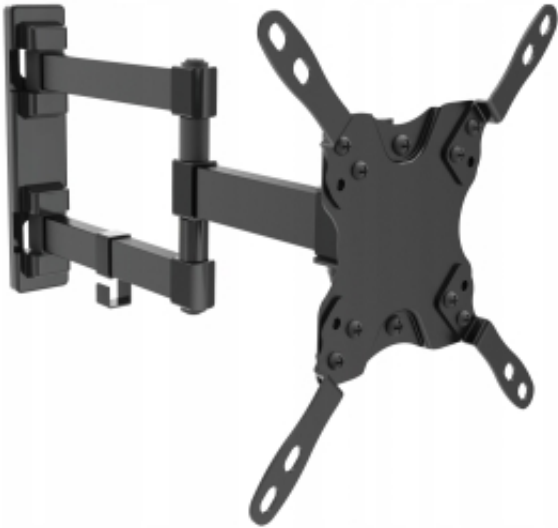

Link do produktu: <https://www.taniosat.pl/uchwyty-cabletech-uch0195-regulowany-pion-poziom-uchylny-13-42-universalny-p-14819.html>

Uchwyt Cabletech UCH0195 REGULOWANY PION POZIOM UCHYLNY 13-42 UNIWERSALNY

Opis produktu

Specyfikacja:

- Maksymalna waga TV: **20kg**
- Kolor: **czarny**
- Regulacja w pionie: **+5° / -12°**
- Regulacja w poziomie: **+90°/-90°**
- Wyrównanie w poziomie: **+3° ~ -3°**
- Zarządzanie kablami: **TAK**
- Uniwersalny: **Tak, standard VESA**
- Montaż: **Do ściany**
- Typ uchwytu: **Ruchomy**

Kompatybilność:

- Standard VESA: **75x75, 100x100, 200x100, 200x200**

Inne:

- Pierwszy parametr to odległość między otworami **w poziomie** (lewy - prawy), drugi w pionie (górny - dolny).

Zestaw zawiera:

- **Zestaw montażowy**

Mocny uchwyt do TV, monitora z **wieloma poziomami regulacji w pionie i poziomie.**

Solidnie wykonany z wysokiej jakości materiałów z dbałością o szczegóły.

Kompatybilny ze standardami VESA: **75x75, 100x100, 200x100, 200x200**