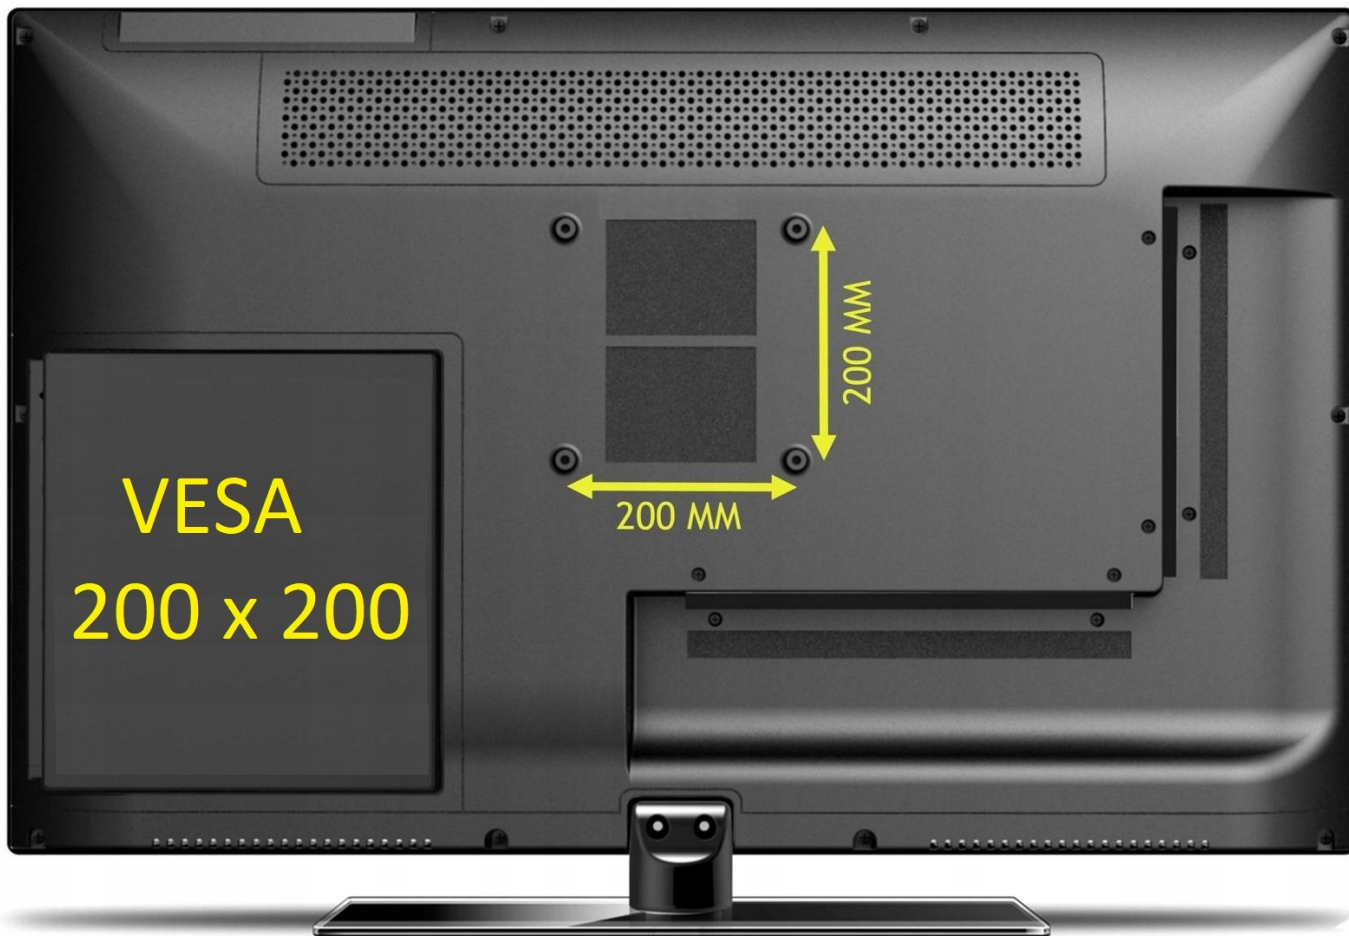

Opis produktu

Specyfikacja:

- Maksymalna waga TV: **20kg**
- Kolor: **czarny**
- Regulacja w pionie: **+5° / -12°**
- Regulacja w poziomie: **+90°/-90°**
- Wyrównanie w poziomie: **+3° ~ -3°**
- Zarządzanie kablami: **TAK**
- Uniwersalny: **Tak, standard VESA**
- Montaż: **Do ściany**
- Typ uchwytu: **Ruchomy**

Mocny uchwyt do TV, monitora z **wieloma poziomami regulacji w pionie i poziomie.**

Solidnie wykonany z wysokiej jakości materiałów z dbałością o szczegóły.

Kompatybilny ze standardami VESA: **75x75, 100x100, 200x100, 200x200**

Uchwyt z możliwością regulacji odległość od ściany w zakresie: **60 ~ 364 mm.**

System zarządzania kablami wbudowany w uchwyt Cabletech

- 1.
2. Producenci uchwytów obsługiwanej wielkości ekranu podają orientacyjnie.

Przykład,(VESA 200x200 -> odstęp otworów 200mm x 200 mm). Pierwszy parametr to odległość między otworami w poziomie (lewy - prawy), drugi w pionie (górny - dolny).

Standardy wspierane przez sprzedawany uchwyt zostały wyszczególnione w górnej części oferty.