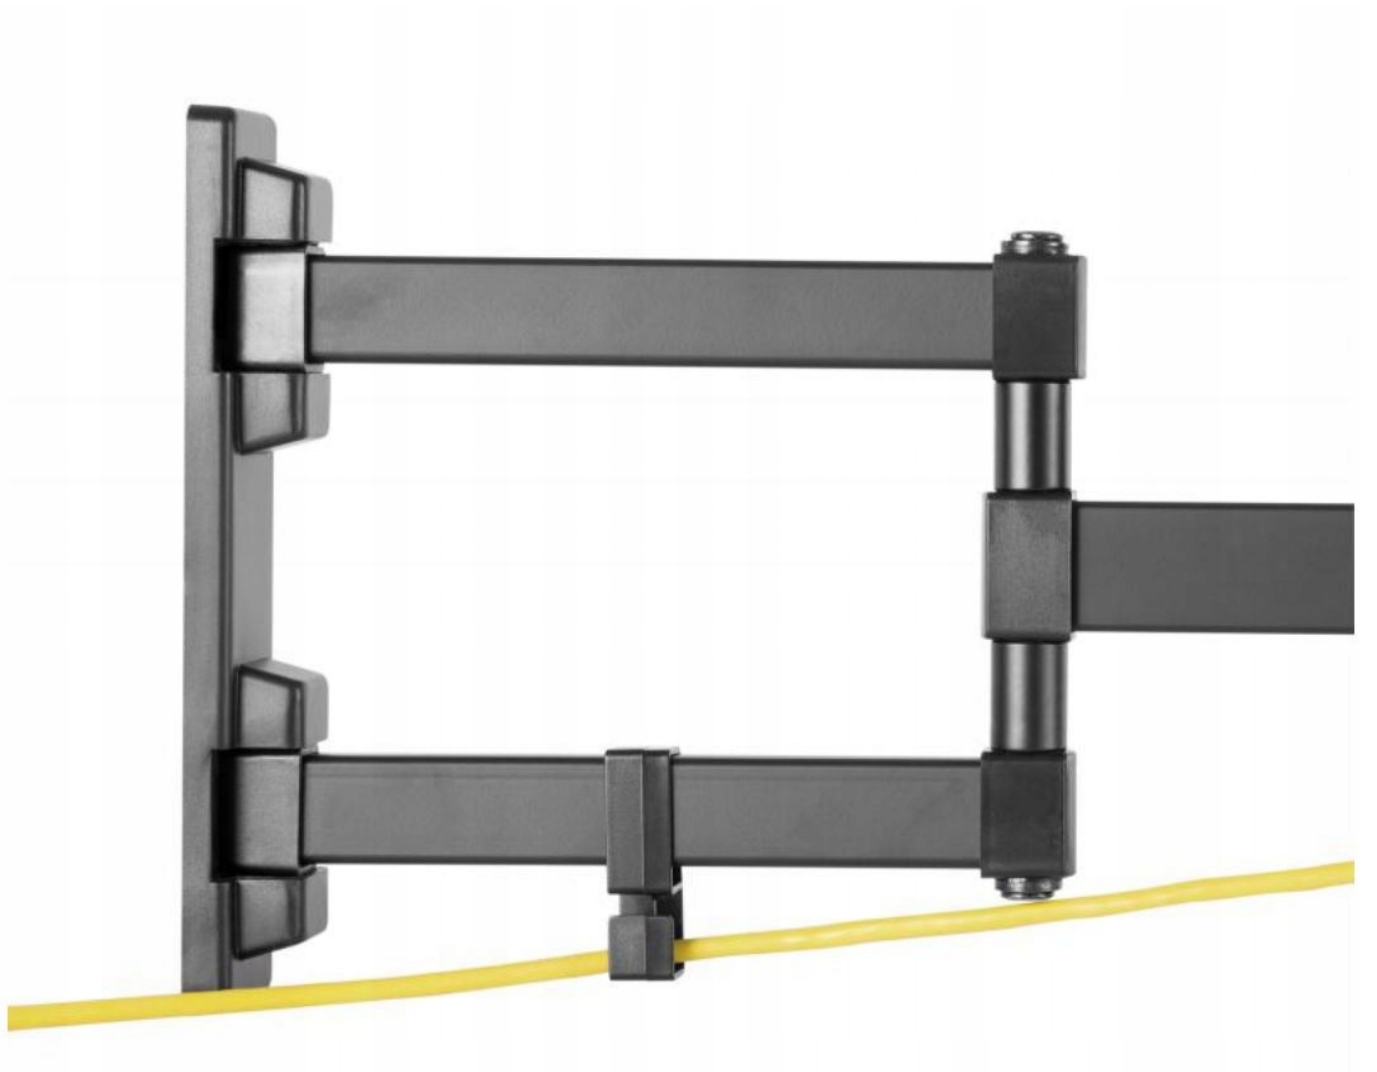

Opis produktu

Specyfikacja:

- Maksymalna waga TV: **20kg**
- Kolor: **czarny**
- Regulacja w pionie: **+5° / -12°**
- Regulacja w poziomie: **+90°/-90°**
- Wyrównanie w poziomie: **+3° ~ -3°**
- Zarządzanie kablami: **TAK**
- Uniwersalny: **Tak, standard VESA**
- Montaż: **Do ściany**
- Typ uchwytu: **Ruchomy**

Mocny uchwyt do TV, monitora z **wieloma poziomami regulacji w pionie i poziomie.**

Solidnie wykonany z wysokiej jakości materiałów z dbałością o szczegóły.

Kompatybilny ze standardami VESA: **75x75, 100x100, 200x100, 200x200**

Uchwyt z możliwością regulacji odległość od ściany w zakresie: **60 ~ 364 mm.**

System zarządzania kablami wbudowany w uchwyt Cabletech

- 1.
2. Producenci uchwytów obsługiwanej wielkości ekranu podają orientacyjnie.

Przykład,(VESA 200x200 -> odstęp otworów 200mm x 200 mm). Pierwszy parametr to odległość między otworami w poziomie (lewy - prawy), drugi w pionie (górny - dolny).

Standardy wspierane przez sprzedawany uchwyt zostały wyszczególnione w górnej części oferty.