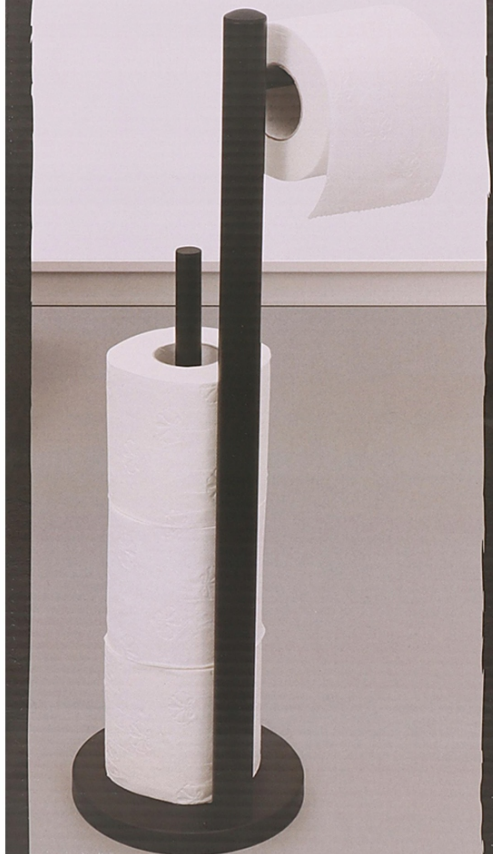

**TOILET ROLL
STAND
with holder**

Easy to install