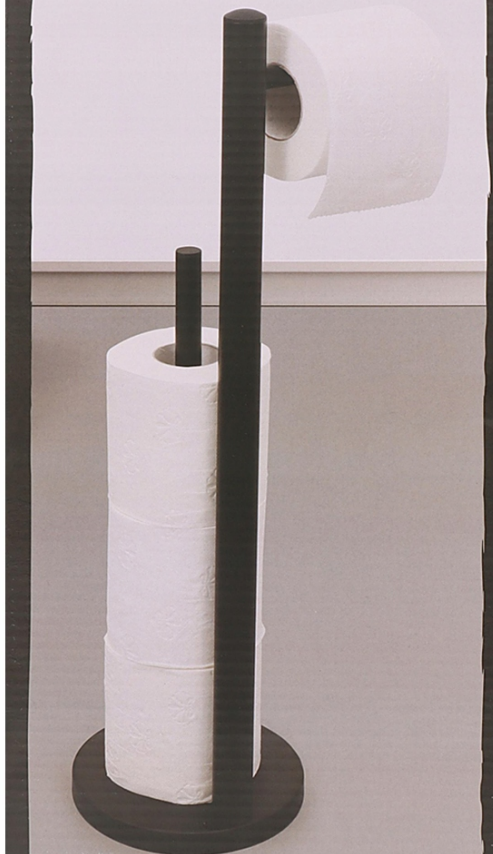

Opis produktu

STOJAK I UCHWYT NA PAPIER TOALETOWY

- ✓ Na stojaku zmieszczą się 4 roli papieru toaletowego + jedna na uchwycie
- ✓ Zapas papieru będzie zawsze pod ręką
- ✓ Stabilna podstawka, dzięki której stojak umieścisz w dowolnym miejscu toalety
- ✓ Klasyczny i prosty design będzie pasował w każdej toalecie
- ✓ Wykonany z metalu, malowany proszkowo

✓Prosty montaż, bez konieczności nawiercania kafli

Wymiary: 50 x 15 x 3 cm

MATERIAŁY WYSOKIEJ JAKOŚCI - Wykonane z metalu powlekanego proszkowo, trwałe i odporne na rdzę, wyjątkowa jakość zapewnia lata niezawodności i trwałości, odpowiednie do wilgotnych środowisk, takich jak łazienka i kuchnia.

ZAAWANSOWANE WYKOŃCZENIE - powierzchnia naszego uchwytu na papier toaletowy jest gładka i delikatna, łatwa w czyszczeniu i zapewnia lepszy wygląd, co czyni go klasycznym dodatkiem do każdej łazienki.

FUNKCJONALNE PRZECHOWYWANIE — zintegrowany uchwyt umożliwia przechowywanie do 3 dodatkowych zapasowych rolek chusteczek, jednocześnie dodając odrobinę stylu do naszej łazienki.

**TOILET ROLL
STAND
with holder**

Easy to install

**TOILET ROLL
STAND
with holder**

Easy to install