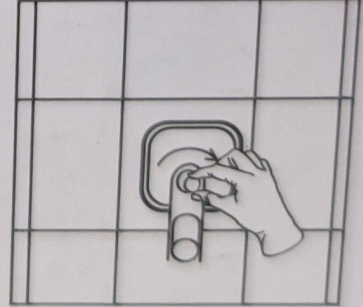

## Uchwyt na papier toaletowy

Nie wymaga wiercenia w ścianie, zamocujesz go dzięki przyssawce

Powierzchnię przed zawieszeniem należy dokładnie umyć, odtłuścić i wysuszyć

Przyczepny do płytek, szkła, powierzchni lustrzanych, stali nierdzewnej, akryli

Czarny, metalowy, malowany proszkowo

Wymiar 15 x 11 x 9.5 cm

1

2

3

**TOILET PAPER  
HOLDER**  
with suction

**15.5 x 11 x 8 cm**

Attach it without drilling

**TOILET PAPER  
HOLDER**  
with suction

**15.5 x 11 x 8 cm**

Attach it without drilling

1

2

3