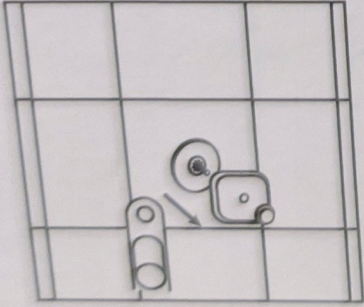

## UCHWYT NA PAPIER TOALETOWY Z PRZYSSAWKĄ METALOWY LOFT CZARNY 12,5 x11 x8 cm

Cena	<b>22,22 zł</b>
Numer katalogowy	<b>uchwyt na papier toaletowy</b>
Kod producenta	<b>uchwyt na papier toaletowy</b>
Kod EAN	<b>8718964103201</b>
EAN (GTIN)	<b>8718964103201</b>
Kod producenta	<b>uchwyt na papier toaletowy</b>
Marka	<b>Zd trading</b>
Waga produktu z opakowaniem jednostkowym	<b>0.1</b>
Materiał wykonania	<b>metal</b>
Kolor	<b>czarny</b>
Rodzaj	<b>ścienne</b>
Szerokość produktu	<b>15.5</b>
Typ	<b>uchwyt</b>
Przeznaczenie	<b>na papier</b>
Linia	<b>TOILET PAPER HOLDER</b>
Głębokość produktu	<b>9</b>
Wysokość produktu	<b>9</b>

## Uchwyt na papier toaletowy

Nie wymaga wiercenia w ścianie, zamocujesz go dzięki przyssawce

Powierzchnię przed zawieszeniem należy dokładnie umyć, odtłuścić i wysuszyć

Przyczepny do płytek, szkła, powierzchni lustrzanych, stali nierdzewnej, akryli

Czarny, metalowy, malowany proszkowo

Wymiar 15 x 11 x 9.5 cm

1

2

3

**TOILET PAPER  
HOLDER**  
with suction

**15.5 x 11 x 8 cm**

Attach it without drilling

**TOILET PAPER  
HOLDER**  
with suction

**15.5 x 11 x 8 cm**

Attach it without drilling

1

2

3