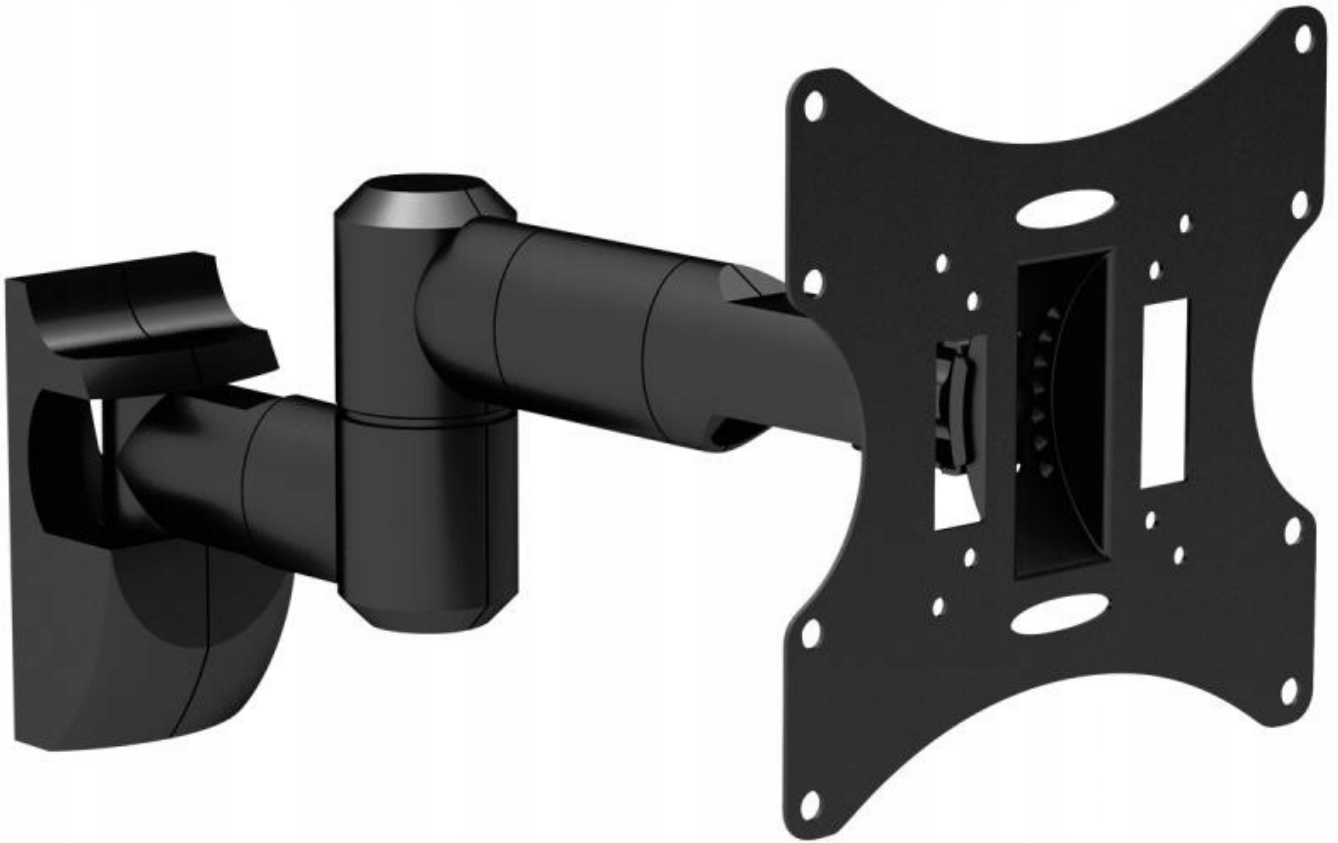

Link do produktu: <https://www.taniosat.pl/uchwyt-na-telewizor-cabletech-uch0043a-regulowany-narozny-40-mocny-30kg-p-11002.html>

Uchwyt na telewizor Cabletech UCH0043A REGULOWANY NAROŻNY 40' mocny 30KG

Opis produktu

□Uchwyt na telewizor Cabletech UCH0043A

Wyjątkowa wszechstronność montażu umożliwiająca osiągnięcie minimalistycznego stylu w Twoim salonie - maksymalna swoboda aranżacji przestrzeni przy zachowaniu eleganckiego wyglądu.

Główne zalety produktu:

- **Swobodna regulacja w pionie i poziomie dla doskonałego komfortu oglądania.**
- **Łatwy montaż na ścianie zgodny z standardami VESA, co zapewnia pewne i bezpieczne mocowanie.**
- Elegancki design w kolorze czarnym, który doskonale komponuje się z nowoczesnym wnętrzem.

□ Instalacja:

Maksymalne obciążenie: 30 kg (66 lbs)

Standard VESA: 50/75/100/200/200x200 mm

Typ uchwytu: mobilny Regulacja w dwóch kierunkach poziomych: +180° / -180°

Dłgie ramie rozkładane w dwóch punktach Regulacja w pionie: +20° / -20° Maksymalna odległość od ściany: 47 cm