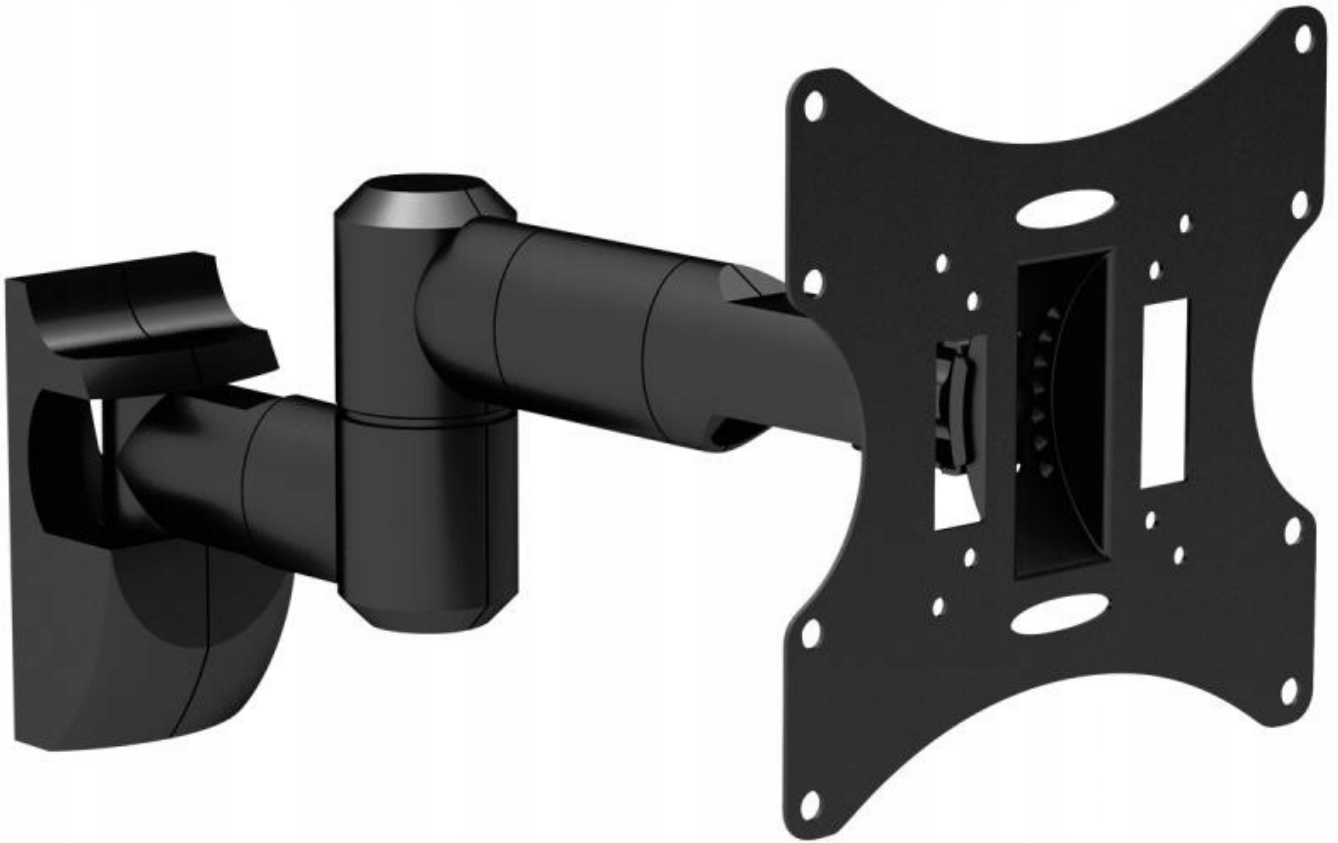

Link do produktu: <https://www.taniosat.pl/uchwyt-na-telewizor-cabletech-uch0043a-regulowany-narozny-40-mocny-30kg-p-11002.html>

Uchwyt na telewizor Cabletech UCH0043A REGULOWANY NAROŻNY 40' mocny 30KG

Opis produktu

□Uchwyt na telewizor Cabletech UCH0043A

□ **Wyjątkowa wszechstronność montażu umożliwiająca osiągnięcie minimalistycznego stylu w Twoim salonie** - maksymalna swoboda aranżacji przestrzeni przy zachowaniu eleganckiego wyglądu.

□ **Główne zalety produktu:**

- **Swobodna regulacja w pionie i poziomie dla doskonałego komfortu oglądania.**
- **Łatwy montaż na ścianie zgodny z standardami VESA, co zapewnia pewne i bezpieczne mocowanie.**
- Elegancki design w kolorze czarnym, który doskonale komponuje się z nowoczesnym wnętrzem.

□ Instalacja:

Maksymalne obciążenie: 30 kg (66 lbs)

Standard VESA: 50/75/100/200/200x200 mm

Typ uchwytu: mobilny Regulacja w dwóch kierunkach poziomych: +180° / -180°

Dłgie ramie rozkładane w dwóch punktach Regulacja w pionie: +20° / -20° Maksymalna odległość od ściany: 47 cm