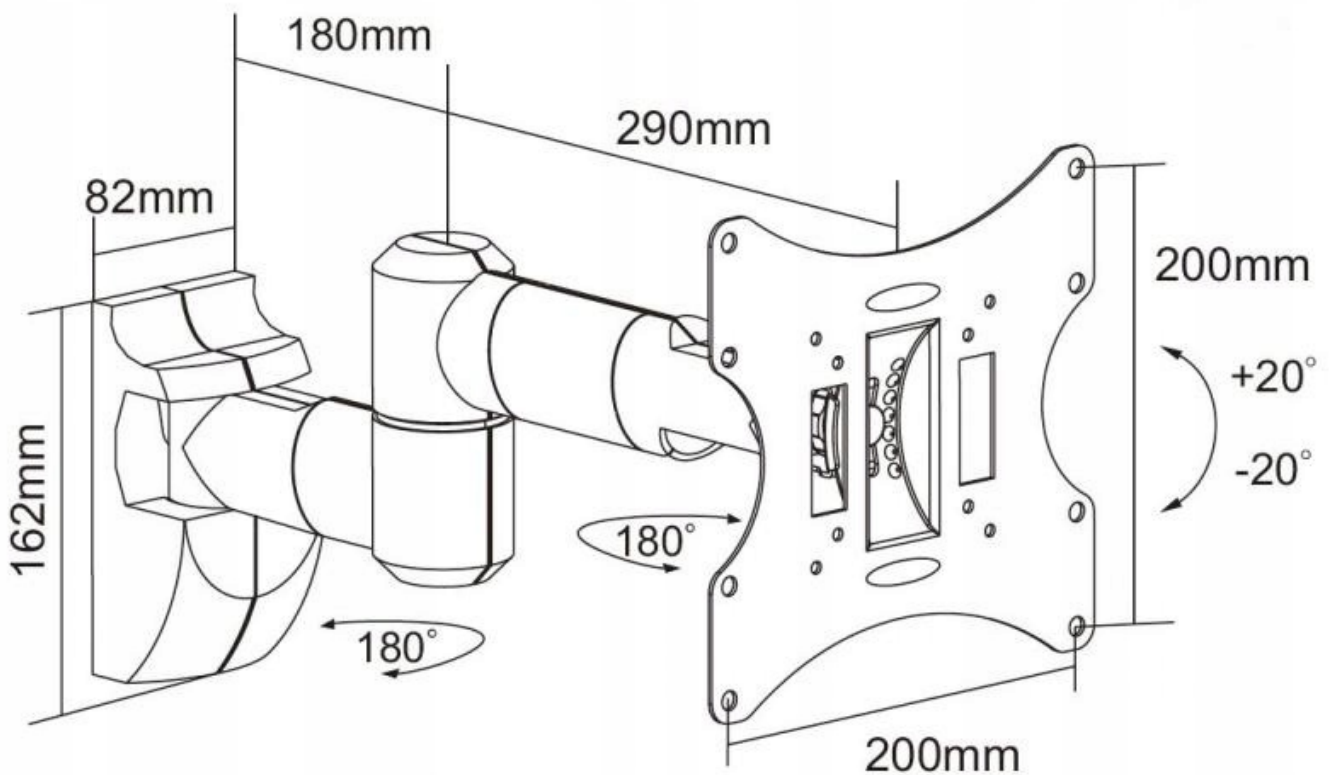

Cena	77,77 zł
Numer katalogowy	UCH0043A
Kod producenta	UCH0043A
Kod EAN	5901867722775
EAN (GTIN)	5901867722775
Kod producenta	UCH0043A
Marka	Cabletech
Typ	Obrotowy
Model	Cabletech UCH0043A
Maksymalne obciążenie	30
Standard VESA	75 x 75
Maksymalna wielkość telewizora	42

Opis produktu

□Uchwyt na telewizor Cabletech UCH0043A

□ **Wyjątkowa wszechstronność montażu umożliwiająca osiągnięcie minimalistycznego stylu w Twoim salonie** - maksymalna swoboda aranżacji przestrzeni przy zachowaniu eleganckiego wyglądu.

□ **Główne zalety produktu:**

- **Swobodna regulacja w pionie i poziomie dla doskonałego komfortu oglądania.**
- **Łatwy montaż na ścianie zgodny z standardami VESA, co zapewnia pewne i bezpieczne mocowanie.**
- Elegancki design w kolorze czarnym, który doskonale komponuje się z nowoczesnym wnętrzem.

□ Instalacja:

Maksymalne obciążenie: 30 kg (66 lbs)

Standard VESA: 50/75/100/200/200x200 mm

Typ uchwytu: mobilny Regulacja w dwóch kierunkach poziomych: +180° / -180°

Dłgie ramie rozkładane w dwóch punktach Regulacja w pionie: +20° / -20° Maksymalna odległość od ściany: 47 cm