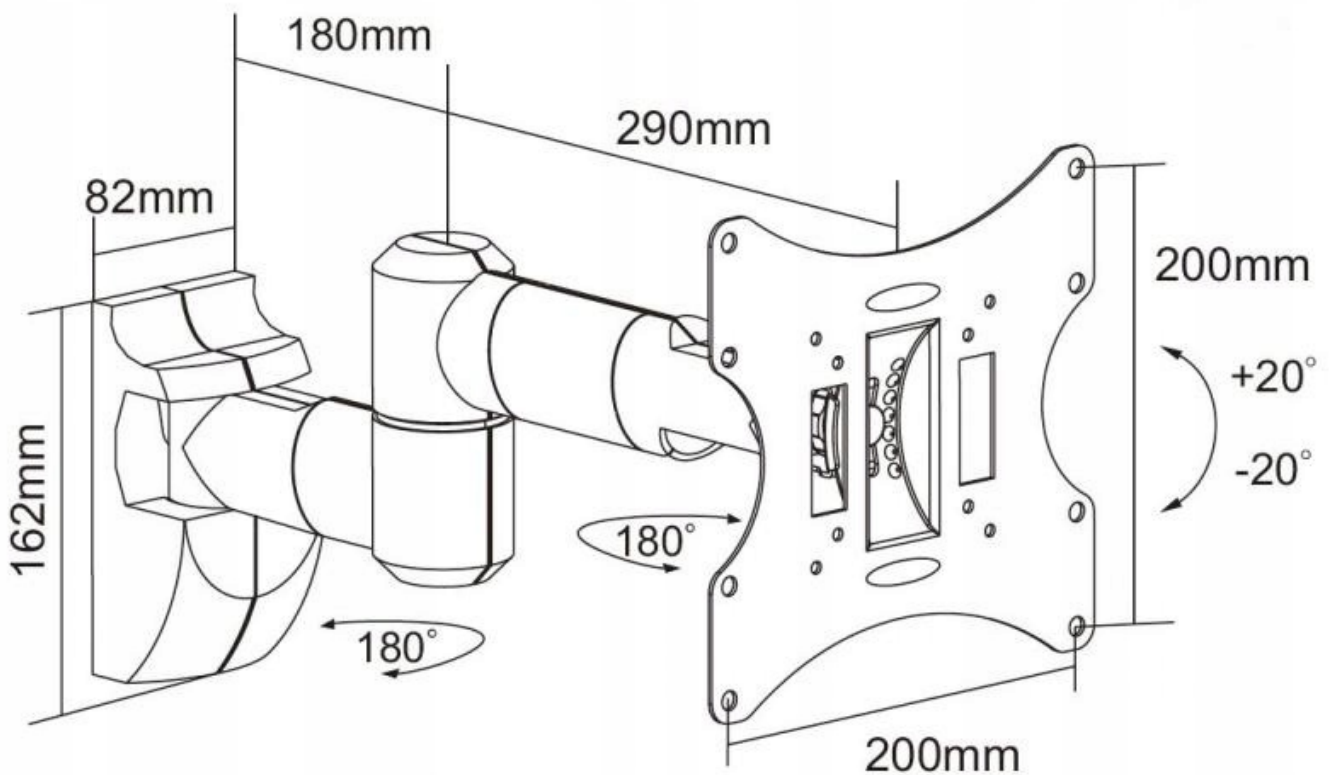

| | |
|--------------------------------|---------------------------|
| Cena | 77,77 zł |
| Numer katalogowy | UCH0043A |
| Kod producenta | UCH0043A |
| Kod EAN | 5901867722775 |
| EAN (GTIN) | 5901867722775 |
| Kod producenta | UCH0043A |
| Marka | Cabletech |
| Typ | Obrotowy |
| Model | Cabletech UCH0043A |
| Maksymalne obciążenie | 30 |
| Standard VESA | 75 x 75 |
| Maksymalna wielkość telewizora | 42 |

Opis produktu

□Uchwyt na telewizor Cabletech UCH0043A

Wyjątkowa wszechstronność montażu umożliwiająca osiągnięcie minimalistycznego stylu w Twoim salonie - maksymalna swoboda aranżacji przestrzeni przy zachowaniu eleganckiego wyglądu.

Główne zalety produktu:

- **Swobodna regulacja w pionie i poziomie dla doskonałego komfortu oglądania.**
- **Łatwy montaż na ścianie zgodny z standardami VESA, co zapewnia pewne i bezpieczne mocowanie.**
- Elegancki design w kolorze czarnym, który doskonale komponuje się z nowoczesnym wnętrzem.

□ Instalacja:

Maksymalne obciążenie: 30 kg (66 lbs)

Standard VESA: 50/75/100/200/200x200 mm

Typ uchwytu: mobilny Regulacja w dwóch kierunkach poziomych: +180° / -180°

Dłgie ramie rozkładane w dwóch punktach Regulacja w pionie: +20° / -20° Maksymalna odległość od ściany: 47 cm