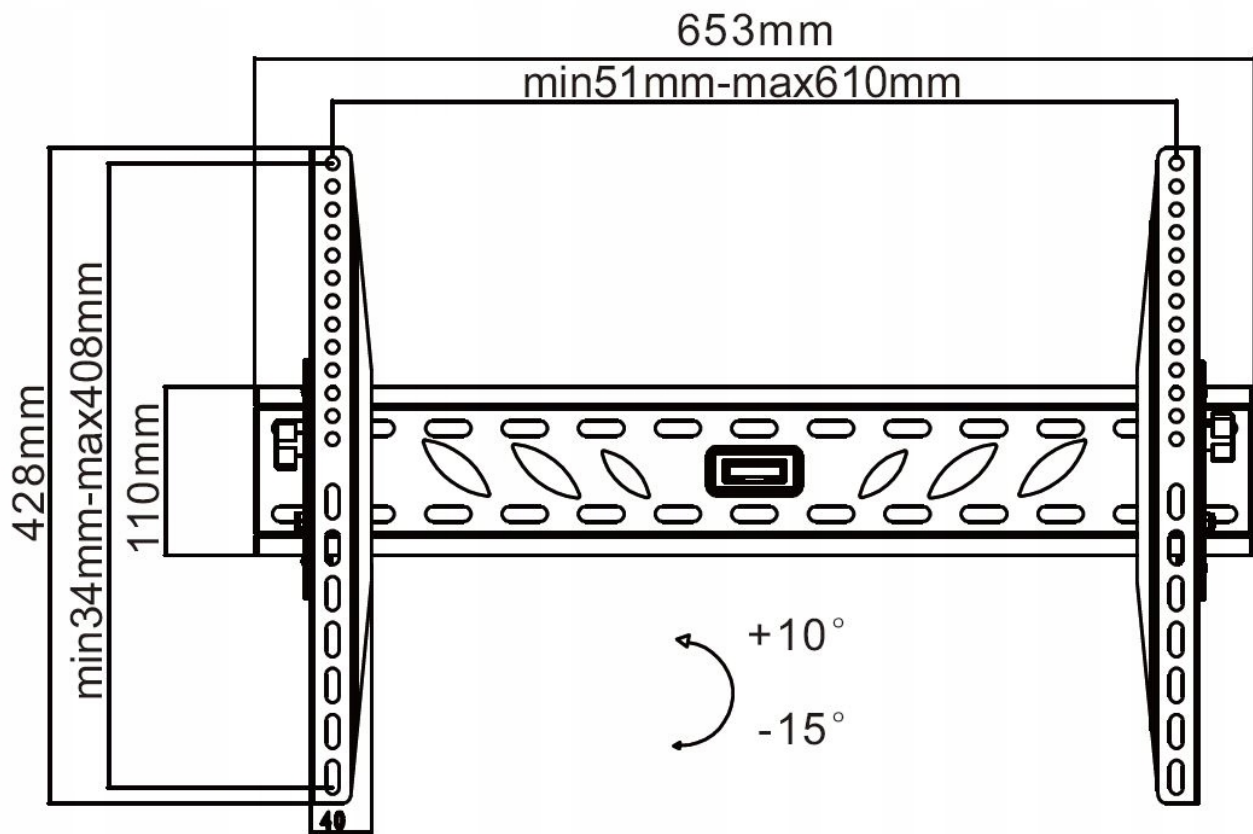

Opis produktu

Uchwyt Basic do ściany 37-70 cali czarny LCD/PDP LP09

Montaż: Do ściany

Typ uchwytu: Uchylny

Rozmiar ekranu: 37"-70"

Maks. obciążenie: 50 kg (110 lbs)

Standard VESA: 200x200, 300x300, 400x200, 400x400, 600x400

Regulacja w pionie: +10o / -15o

Odległość od ściany: 74 mm

Poziomica: Wbudowana

Zarządzanie kablami: Tak

Kolor: Czarny

W zestawie: Śruby montażowe

- Producent: **Cabletech**
- EAN: **5901436751922**
- SKU: **UCH0121**
- Waga: **2,35 kg**

- **Producent:** Cabletech
- **EAN:** 5901436751922
- **SKU:** UCH0121
- **Waga:** 2,35 kg

- **Producent:** Cabletech
- **EAN:** 5901436751922
- **SKU:** UCH0121
- **Waga:** 2,35 kg

Montaż: Do ściany

Typ uchwytu: Uchylny

Rozmiar ekranu: 37"-70"

Maks. obciążenie: 50 kg (110 lbs)

Standard VESA: 200x200, 300x300, 400x200, 400x400, 600x400

Regulacja w pionie: +10° / -15°

Odległość od ściany: 74 mm

Poziomica: Wbudowana

Zarządzanie kablami: Tak