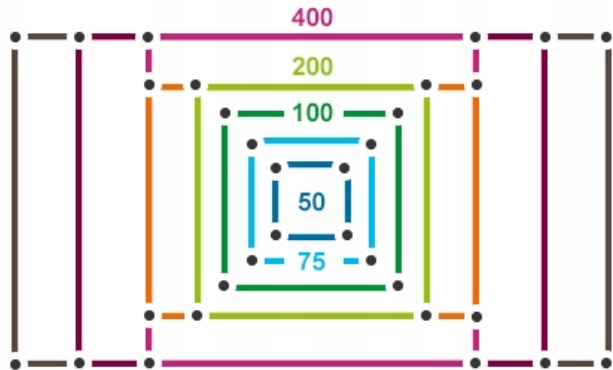

### Opis produktu

---

☑ MOCNY, STARANNIE WYKONANY UCHWYT ŚCIENNY  
POLSKIEJ RENOMOWANEJ MARKI "CABLETECH" W WERSJI  
SLIM

✓SUPER SLIM Odległość od ściany to zaledwie 25mm!

☑ UNIWERSALNOŚĆ

1. **Maksymalny rozstaw otworów montażowych:** VESA 400x400
2. **Minimalny rozstaw otworów montażowych:** VESA 75x75

☑ ODLEGŁOŚĆ OD ŚCIANY

**Standard VESA jest istotnym elementem podczas doboru odpowiedniego uchwytu do odbiornika.**

Standard VESA

✓ PŁASKA BUDOWA

25mm

✓ Solidne zabezpieczenie

przez bawiące się dzieci.

## SPECYFIKACJA TECHNICZNA:

- **Kompatybilność:** VESA max. 400 x 400 mm
- **Dopasowany do TV:** 26 - 55 cali
- **Maksymalne obciążenie:** 40 kg
- **Odległość TV od ściany:** 25 mm
- **Kolor:** Czarny
- **Materiał wykonania:** Metal
- **Wbudowana poziomicą:** TAK

## STANDARD Z VESA (rozstaw otworów montażowych):

- **VESA 75x75** (w poziomie 75 mm x w pionie 75 mm)
- **VESA 100x100** (w poziomie 100 mm x w pionie 100 mm)
- **VESA 200x100** (w poziomie 200 mm x w pionie 100 mm)