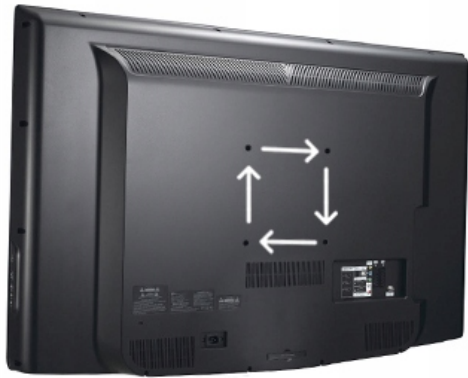

## Uchwyt na telewizor Cabletech UCH0151 49 KG 50" MOCNY UNIWERSALNY SLIM LED

Cena	<b>80,10 zł</b>
Numer katalogowy	<b>UCH0151</b>
Kod producenta	<b>UCH0151</b>
Kod EAN	<b>5901436786917</b>
EAN (GTIN)	<b>5901436786917</b>
Kod producenta	<b>UCH0151</b>
Marka	<b>Cabletech</b>
Waga produktu z opakowaniem jednostkowym	<b>1.2</b>
Typ	<b>Stały</b>
Model	<b>UCH0151</b>
Maksymalne obciążenie	<b>45</b>
Informacje o bezpieczeństwie	<b>CE</b>
Standard VESA	<b>75 x 75</b>
Maksymalna wielkość telewizora	<b>55</b>

### Opis produktu

---

☑ MOCNY, STARANNIE WYKONANY UCHWYT ŚCIENNY  
POLSKIEJ RENOMOWANEJ MARKI "CABLETECH" W WERSJI  
SLIM

✓SUPER SLIM Odległość od ściany to zaledwie 25mm!

☑ UNIWERSALNOŚĆ

1. **Maksymalny rozstaw otworów montażowych:** VESA 400x400
2. **Minimalny rozstaw otworów montażowych:** VESA 75x75

☑ ODLEGŁOŚĆ OD ŚCIANY

**Standard VESA jest istotnym elementem podczas doboru odpowiedniego uchwytu do odbiornika.**

Standard VESA

✓ PŁASKA BUDOWA

25mm

✓ Solidne zabezpieczenie

przez bawiące się dzieci.

## SPECYFIKACJA TECHNICZNA:

- **Kompatybilność:** VESA max. 400 x 400 mm
- **Dopasowany do TV:** 26 - 55 cali
- **Maksymalne obciążenie:** 40 kg
- **Odległość TV od ściany:** 25 mm
- **Kolor:** Czarny
- **Materiał wykonania:** Metal
- **Wbudowana poziomicą:** TAK