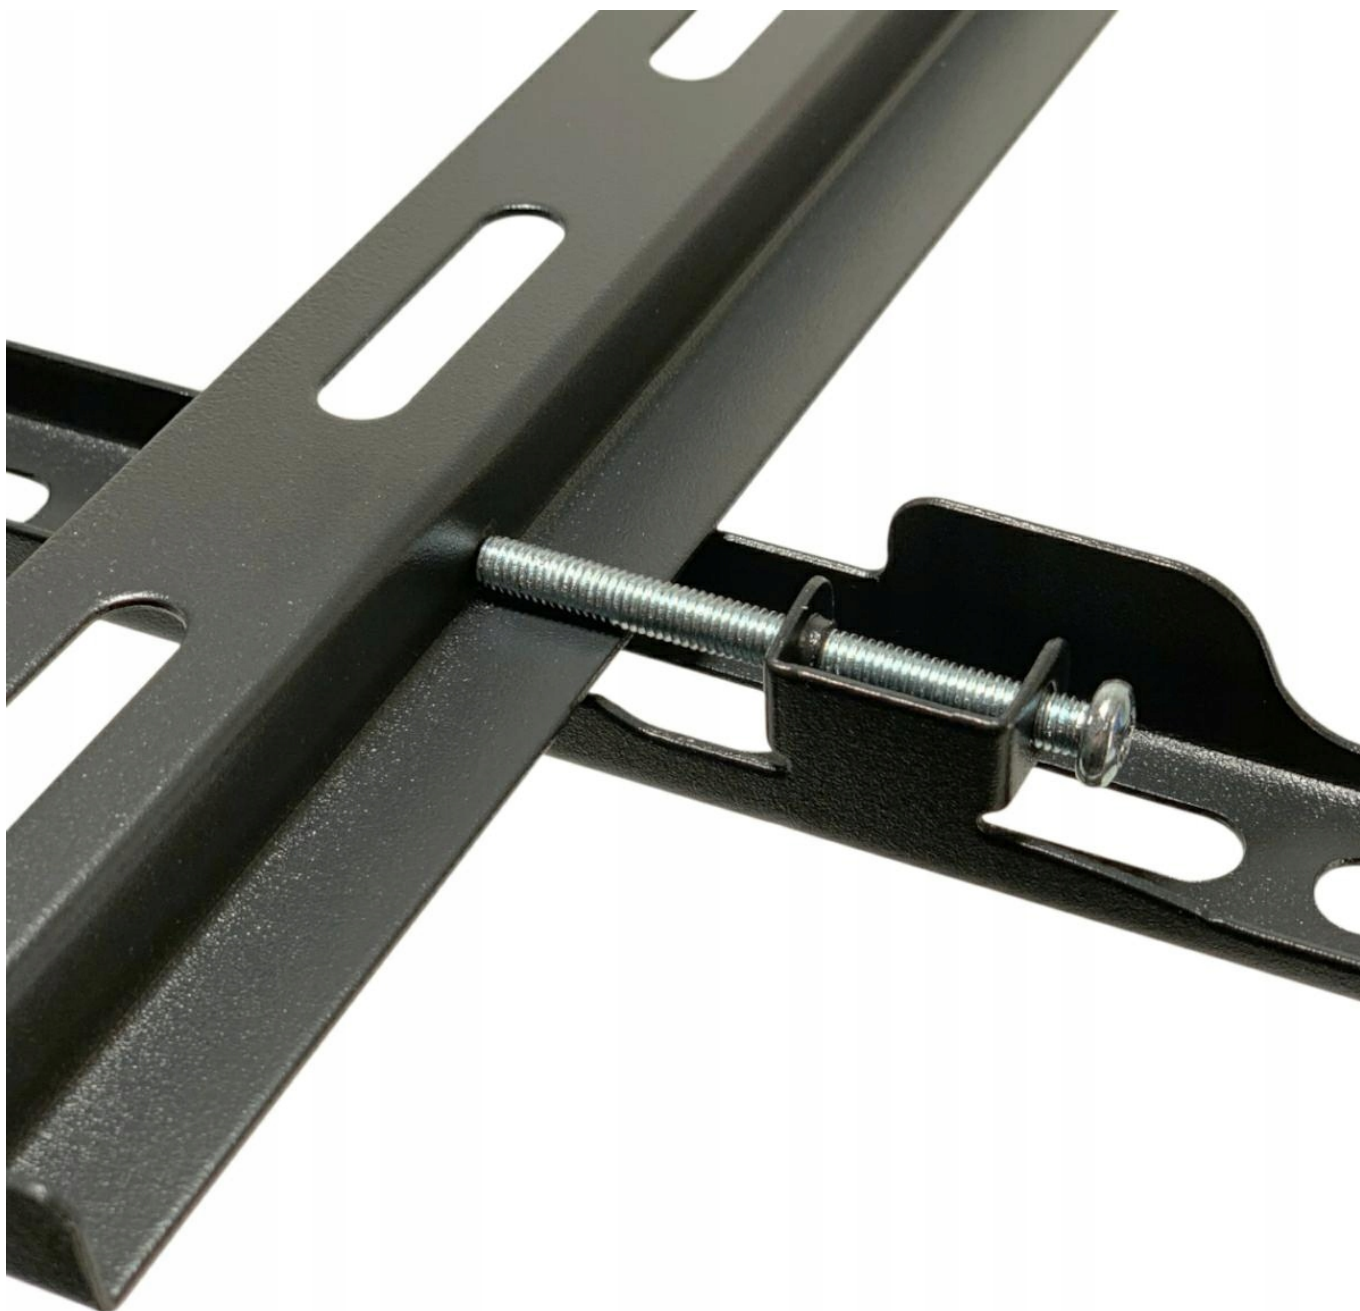

### Opis produktu

---

☑ MOCNY, STARANNIE WYKONANY UCHWYT ŚCIENNY  
POLSKIEJ RENOMOWANEJ MARKI "CABLETECH" W WERSJI  
SLIM

✓SUPER SLIM Odległość od ściany to zaledwie 25mm!

☑ UNIWERSALNOŚĆ

1. **Maksymalny rozstaw otworów montażowych:** VESA 400x400
2. **Minimalny rozstaw otworów montażowych:** VESA 75x75

☑ ODLEGŁOŚĆ OD ŚCIANY

**Standard VESA jest istotnym elementem podczas doboru odpowiedniego uchwytu do odbiornika.**

Standard VESA

✓ PŁASKA BUDOWA

25mm

✓ Solidne zabezpieczenie

przez bawiące się dzieci.

## SPECYFIKACJA TECHNICZNA:

- **Kompatybilność:** VESA max. 400 x 400 mm
- **Dopasowany do TV:** 26 - 55 cali
- **Maksymalne obciążenie:** 40 kg
- **Odległość TV od ściany:** 25 mm
- **Kolor:** Czarny
- **Materiał wykonania:** Metal
- **Wbudowana poziomicą:** TAK

## STANDARD Z VESA (rozstaw otworów montażowych):

- **VESA 75x75** (w poziomie 75 mm x w pionie 75 mm)
- **VESA 100x100** (w poziomie 100 mm x w pionie 100 mm)
- **VESA 200x100** (w poziomie 200 mm x w pionie 100 mm)