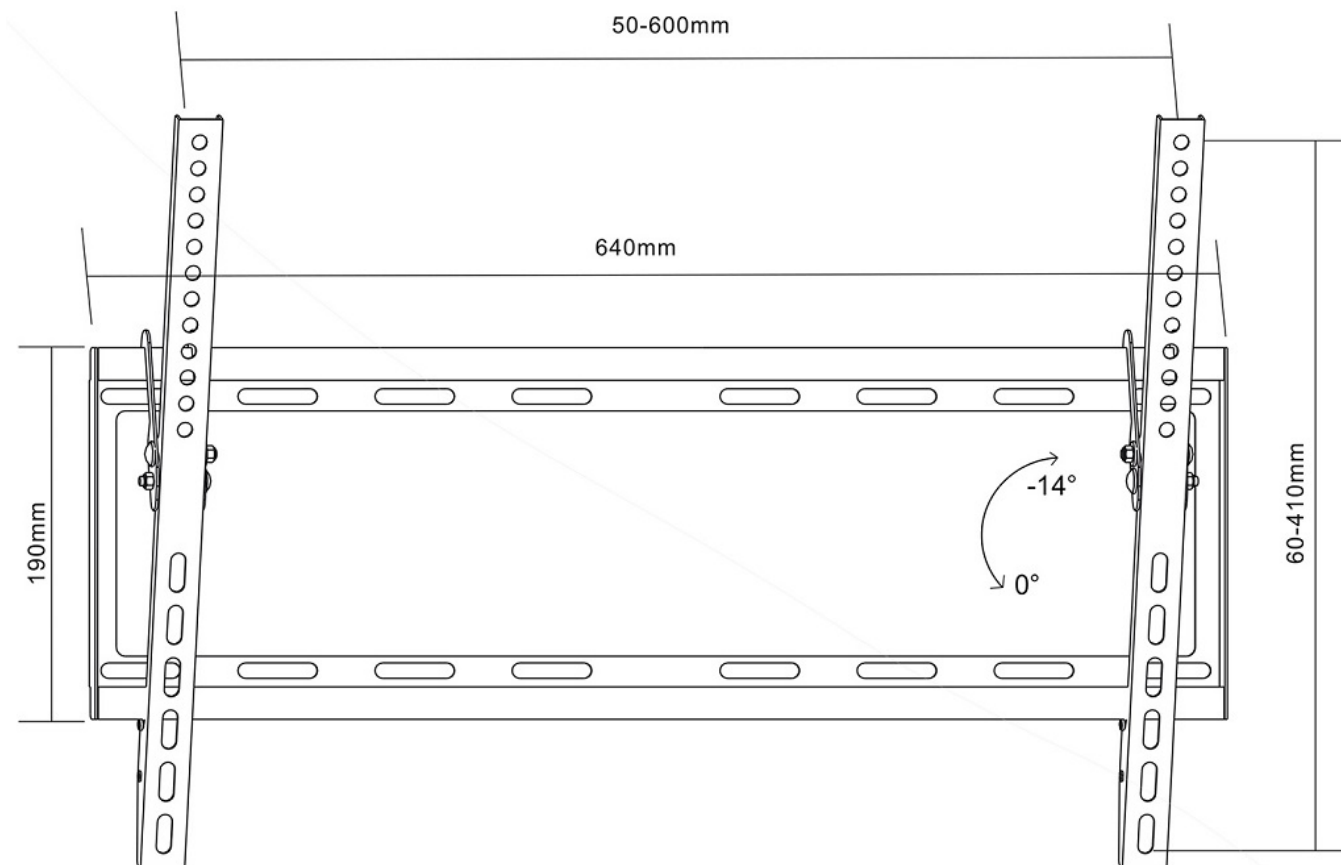

- W komplecie: instrukcja montażu, kołki, wkręty, śrubki, podkładki, poziomica
- Kolor: czarny
- Fabryczne opakowanie