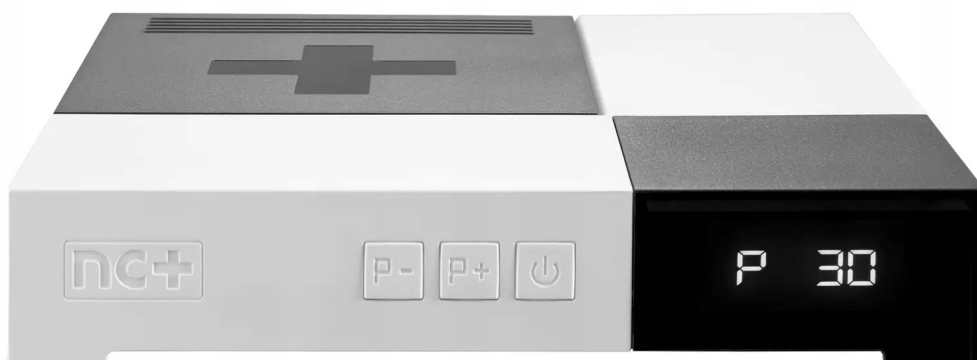

Przedmiotem oferty jest **przedpłacona usługa dostępu do oferty NC+ na kartę** na dołączonym w zestawie **tunerze WIFIBOX+ (Sagemcom DSIW74)**.

Sprzedawany dekoder jest zarejestrowany w systemie operatora usługi tv (aktywowany) co jednoznacznie jest z rozpoczęciem świadczenia usługi telewizyjnej, o której mowa jest w treści aukcji. **Zestaw jest rodzajem przedpłaconej usługi, wykonanej w pełni przed wysyłką do Klienta.** W związku z tym faktem **odstąpienie od umowy kupna nie przysługuje konsumentowi** zgodnie z obowiązującymi przepisami. Prosimy więc o przemyślane zakupy.

Dlaczego warto kupić telewizję na kartę?

Telewizja na kartę to możliwość oglądania najlepszych kanałów bez niepotrzebnych formalności. Z nami zyskujesz:

- tanią i sprawną dostawę
- telewizję satelitarną bez podpisywania umowy
- dekoder na własność
- dostęp do ponad 110 kanałów przez 6 miesięcy na start