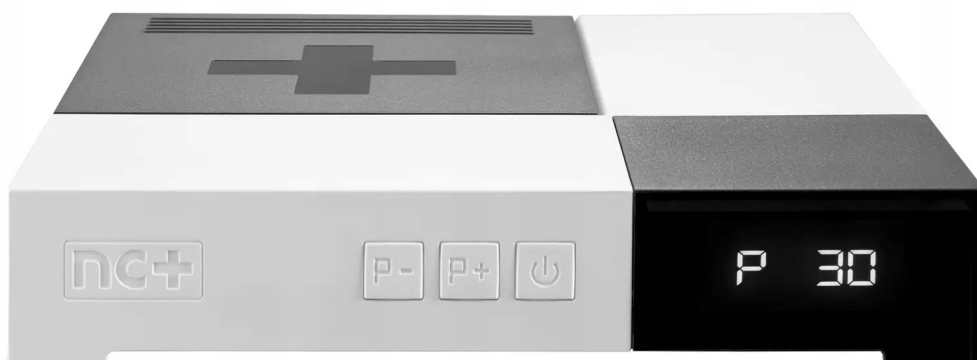

## USŁUGA TNK NA KARTĘ 6 miesięcy KOMFORT+ BEZ UMOWY

Cena	<b>159,89 zł</b>
Numer katalogowy	<b>WifiBox</b>
Kod producenta	<b>WifiBox</b>
Kod EAN	<b>5901549321128</b>
EAN (GTIN)	<b>5901549321128</b>
Kod producenta	<b>WifiBox</b>
Marka	<b>Canal+</b>
Waga produktu z opakowaniem jednostkowym	<b>1.082</b>
Kolor	<b>biały</b>
Rodzaj	<b>cyfrowy</b>
Cechy dodatkowe	<b>pilot zdalnego sterowania</b>
Model	<b>DSIW74</b>
Złącza	<b>cyfrowe wyjście optyczne</b>
Typ tunera	<b>DVB-S</b>
Dysk	<b>nie</b>
Full HD	<b>tak</b>
Platforma	<b>TnK</b>
Transmisja	<b>HD</b>

### Opis produktu

Przedmiotem oferty jest **przedpłacona usługa dostępu do oferty NC+ na kartę** na dołączonym w zestawie **tunerze WIFIBOX+ (Sagemcom DSIW74)**.

Sprzedawany dekoder jest zarejestrowany w systemie operatora usługi tv (aktywowany) co jednoznacznie jest z rozpoczęciem świadczenia usługi telewizyjnej, o której mowa jest w treści aukcji. **Zestaw jest rodzajem przedpłaconej usługi, wykonanej w pełni przed wysyłką do Klienta.** W związku z tym faktem **odstąpienie od umowy kupna nie przysługuje konsumentowi** zgodnie z obowiązującymi przepisami. Prosimy więc o przemyślane zakupy.