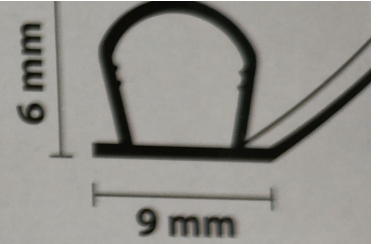

- profil: **D** (do szczelin **1-7 mm**)

- kolor: **BIAŁY**

- trwałość: do 8 lat (bardzo odporna na czynniki atmosferyczne)

- długość : 2 x 3 m

Weatherstrip

Self-adhesive • Silicone

6m
2x3m

WHITE

Weatherstrip

Self-adhesive • Silicone

6m
2x3m

BLACK

Weatherstrip

Self-adhesive • Silicone

6m
2x3m

TRANSPARENT