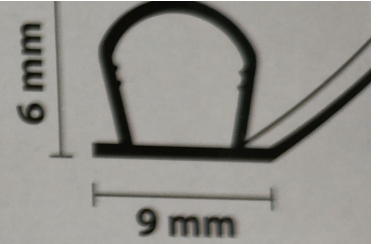

- profil: **D** (do szczelin **1-7 mm**)

- kolor: **PRZEZROCZYSTA TRANSPARENTNA**

- trwałość: do 8 lat (bardzo odporna na czynniki atmosferyczne)

- długość : **2 x 3 m**

Weatherstrip

Self-adhesive • Silicone

6m
2x3m

TRANSPARENT

ø6mm x 9mm

- Outward opening windows or doors.
- Naar buiten draaiende ramen of deuren.
- Portes et fenêtres s'ouvrant vers l'extérieur.
- Nach außen öffnende Fenster und Türen.
- Drzwi i okna otwierane na zewnątrz.
- Okna a dvere otvírající se smerem ven.
- Finestre o porte che si aprono verso l'esterno
- Otváranie okien alebo dverí smerom von
- Ventanas o puertas que se abren hacia fuera