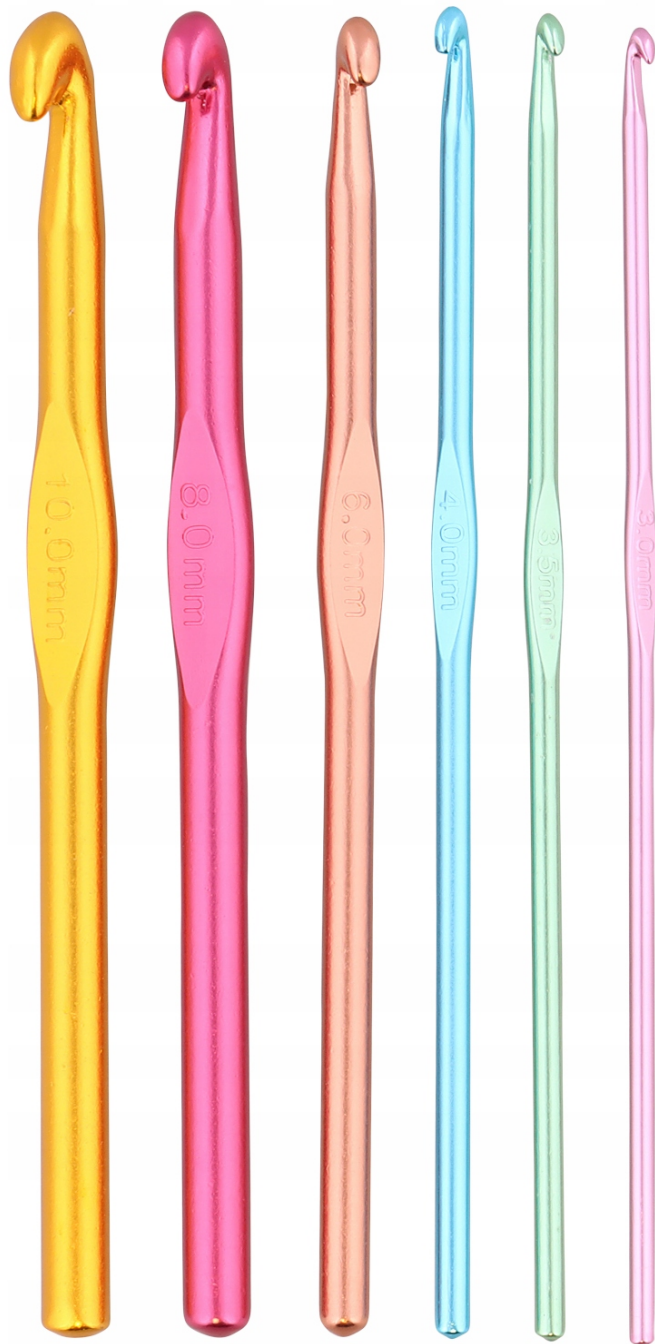

## ZESTAW ZAWIERA :

- 8 sztuk
- 10 gramów w motku
- 25 metrów długości każdy
- KOLORYSTYKA : ZIELEŃ , NIEBIESKI , FIOLET
- nadają się : do szydełkowania , robienia na drutach , makram itp.
- prac w max. 40 stopniach
- zalecane druty i szydełka : 2,5 -3 mm

## DODATKOWO ZESTAW ZAWIERA :

- szydełka - 6 szt w etui ( rozmiary : 3 - 3,5 - 4 - 6 - 8 - 10 mm )

- 
- ☐ Zestaw **8 motków + 6 szydełek**
  - ☐ **8 różnych kolorów w odcieniach: żółtego, fioletowego, niebieskiego, zielonego, pomarańczowego i różowego**
  - ☐ **żywe i pastelowe** kolory
  - ☐ Każdy motek posiada ok. **25m (10g)**
  - ☐ Włóczki wykonane z **100% bawełny (bardzo miękka!)**
  - ☐ **10g** w motku
  - ☐ **25m** długości
  - ☐ **8 sztuk** w zestawie
  - ☐ Cały zestaw to aż **8 różnych kolorów włóczek** i **6 szydełek w różnych rozmiarach.**
  - ☐ **Idealnie** sprawdzi się **do szydełkowania** jak i do prac **na drutach**

## ZESTAW ZAWIERA :

- **8 sztuk**
- **10 gramów w motku**
- **25 metrów długości każdy**
- **KOLORYSTYKA różna**
- **nadają się : do szydełkowania , robienia na drutach , makram itp.**
- **prac w max. 40 stopniach**
- **zalecane druty i szydełka : 2,5 -3 mm**

## DODATKOWO ZESTAW ZAWIERA :

- **szydełka - 6 szt w etui ( rozmiary : 3 - 3,5 - 4 - 6 - 8 - 10 mm )**

- szydełka - 6 szt w etui ( rozmiary : 3 - 3,5 - 4 - 6 - 8 - 10 mm )

NA NASZYCH INNYCH AUKCJACH DOSTĘPNE SĄ ZESTAWY WŁÓCZEK W INNYCH ODCIENIACH