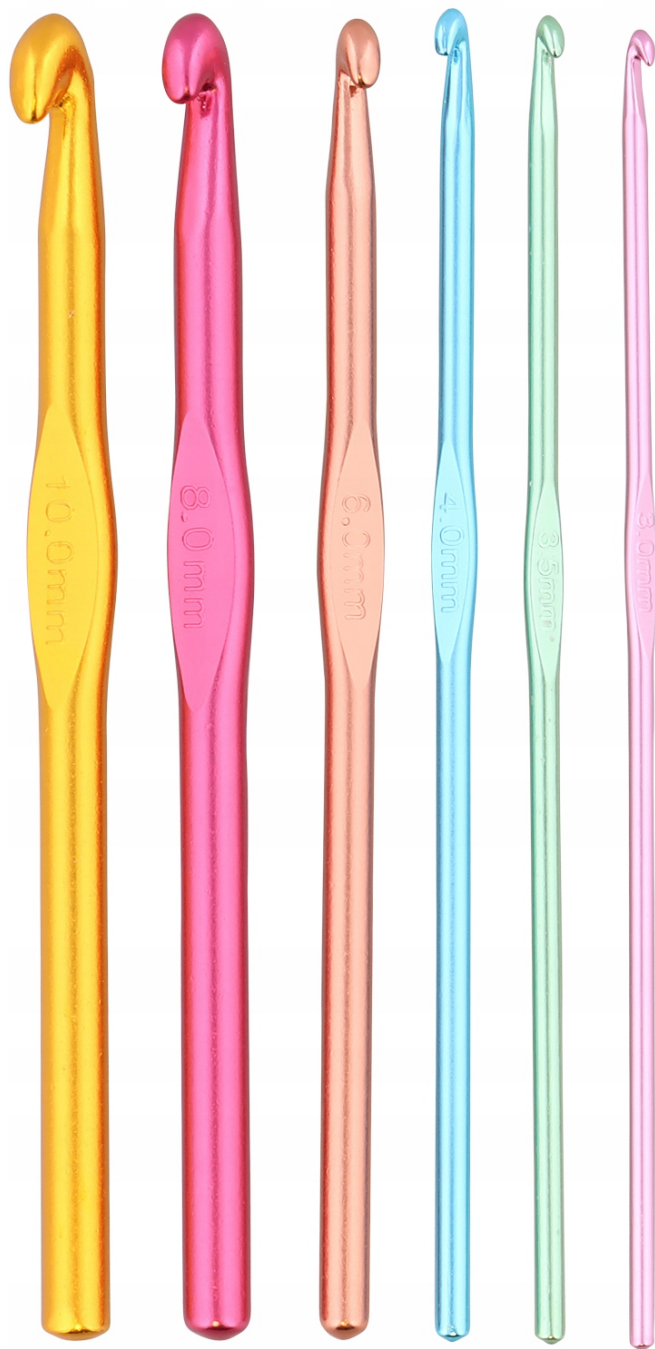

### DODATKOWO ZESTAW ZAWIERA :

- szydełka - 6 szt w etui ( rozmiary : 3 - 3,5 - 4 - 6 - 8 - 10 mm )

- ☐ Zestaw **8 motków + 6 szydełek**
- ☐ **8 różnych kolorów**
- ☐ **żywe i pastelowe** kolory
- ☐ Każdy motek posiada ok. **25m (10g)**
- ☐ Włóczki wykonane z **100% bawełny (bardzo miękka!)**
- ☐ **10g** w motku
- ☐ **25m** długości

---

□ **8 sztuk** w zestawie

□ Cały zestaw to aż **8 różnych kolorów włóczek** i **6 szydełek w różnych rozmiarach**.

□ **Idealnie** sprawdzi się **do szydełkowania** jak i do prac **na drutach**

## ZESTAW ZAWIERA :

- **8 sztuk**
- **10 gramów w motku**
- **25 metrów długości każdy**
- **KOLORYSTYKA : różna**
- **nadają się : do szydełkowania , robienia na drutach , makram itp.**
- **prac w max. 40 stopniach**
- **zalecane druty i szydełka : 2,5 -3 mm**

### DODATKOWO ZESTAW ZAWIERA :

- **szydełka - 6 szt w etui ( rozmiary : 3 - 3,5 - 4 - 6 - 8 - 10 mm )**

- szydełka - 6 szt w etui ( rozmiary : 3 - 3,5 - 4 - 6 - 8 - 10 mm )

NA NASZYCH INNYCH AUKCJACH DOSTĘPNE SĄ ZESTAWY WŁÓCZEK W INNYCH ODCIENIACH