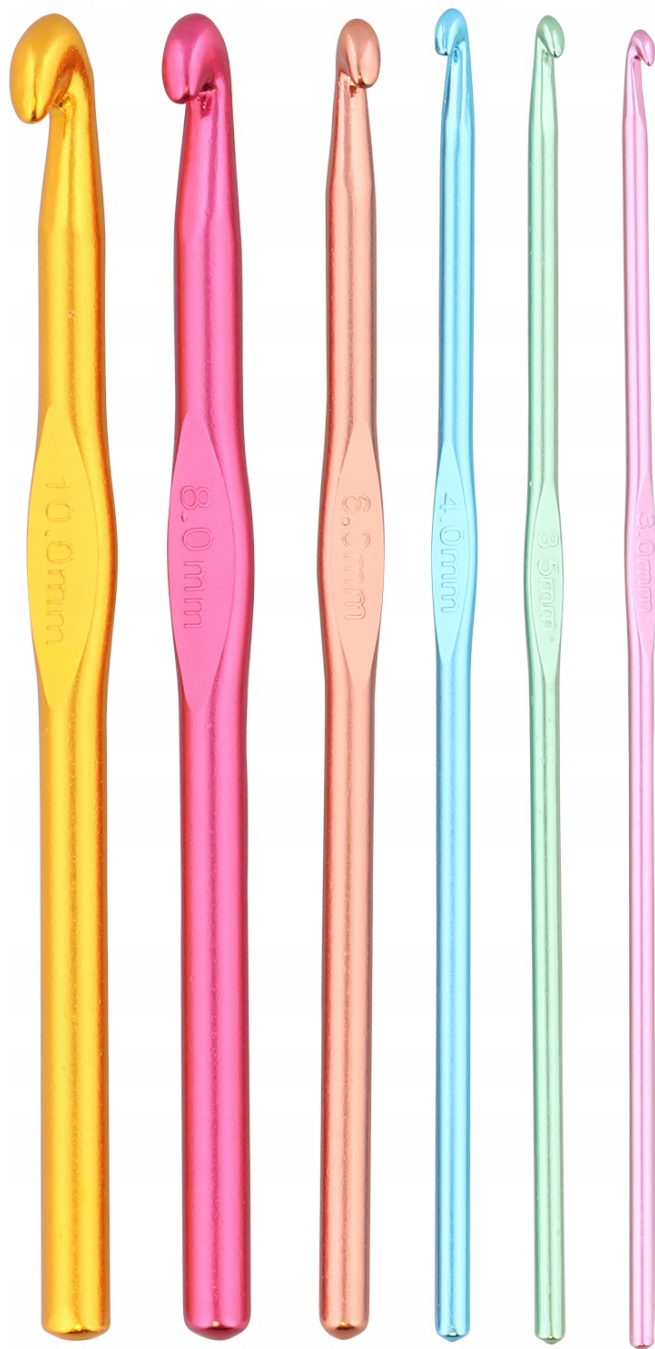

| | |
|---------------------|----------------------------|
| Cena | 40,00 zł |
| Numer katalogowy | 2542587ZE |
| Kod producenta | 2542587ZE |
| Kod EAN | 7802110840353 |
| EAN (GTIN) | 7802110840353 |
| Kod producenta | 2542587ZE |
| Marka | Alison & Mae |
| Kolor | wielokolorowy |
| Długość | 25 |
| Waga | 10 |
| Materiał dominujący | bawełna i mieszanki |
| Kod koloru | 2542587ZE |

-
- ☐ Włóczki wykonane z **100% bawełny (bardzo miękka!)**
 - ☐ **10g** w motku
 - ☐ **25m** długości
 - ☐ **8 sztuk** w zestawie
 - ☐ Cały zestaw to aż **8 różnych kolorów włóczek** i **6 szydełek w różnych rozmiarach.**
 - ☐ **Idealnie** sprawdzi się **do szydełkowania** jak i do prac **na drutach**

ZESTAW ZAWIERA :

- **8 sztuk**
- **10 gramów w motku**
- **25 metrów długości każdy**
- **KOLORYSTYKA : różna**
- **nadają się : do szydełkowania , robienia na drutach , makram itp.**
- **prac w max. 40 stopniach**
- **zalecane druty i szydełka : 2,5 -3 mm**

DODATKOWO ZESTAW ZAWIERA :

- **szydełka - 6 szt w etui (rozmiary : 3 - 3,5 - 4 - 6 - 8 - 10 mm)**

- szydełka - 6 szt w etui (rozmiary : 3 - 3,5 - 4 - 6 - 8 - 10 mm)

NA NASZYCH INNYCH AUKCJACH DOSTĘPNE SĄ ZESTAWY WŁÓCZEK W INNYCH ODCIENIACH