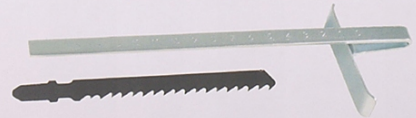

ACCESSORIES INCLUDED