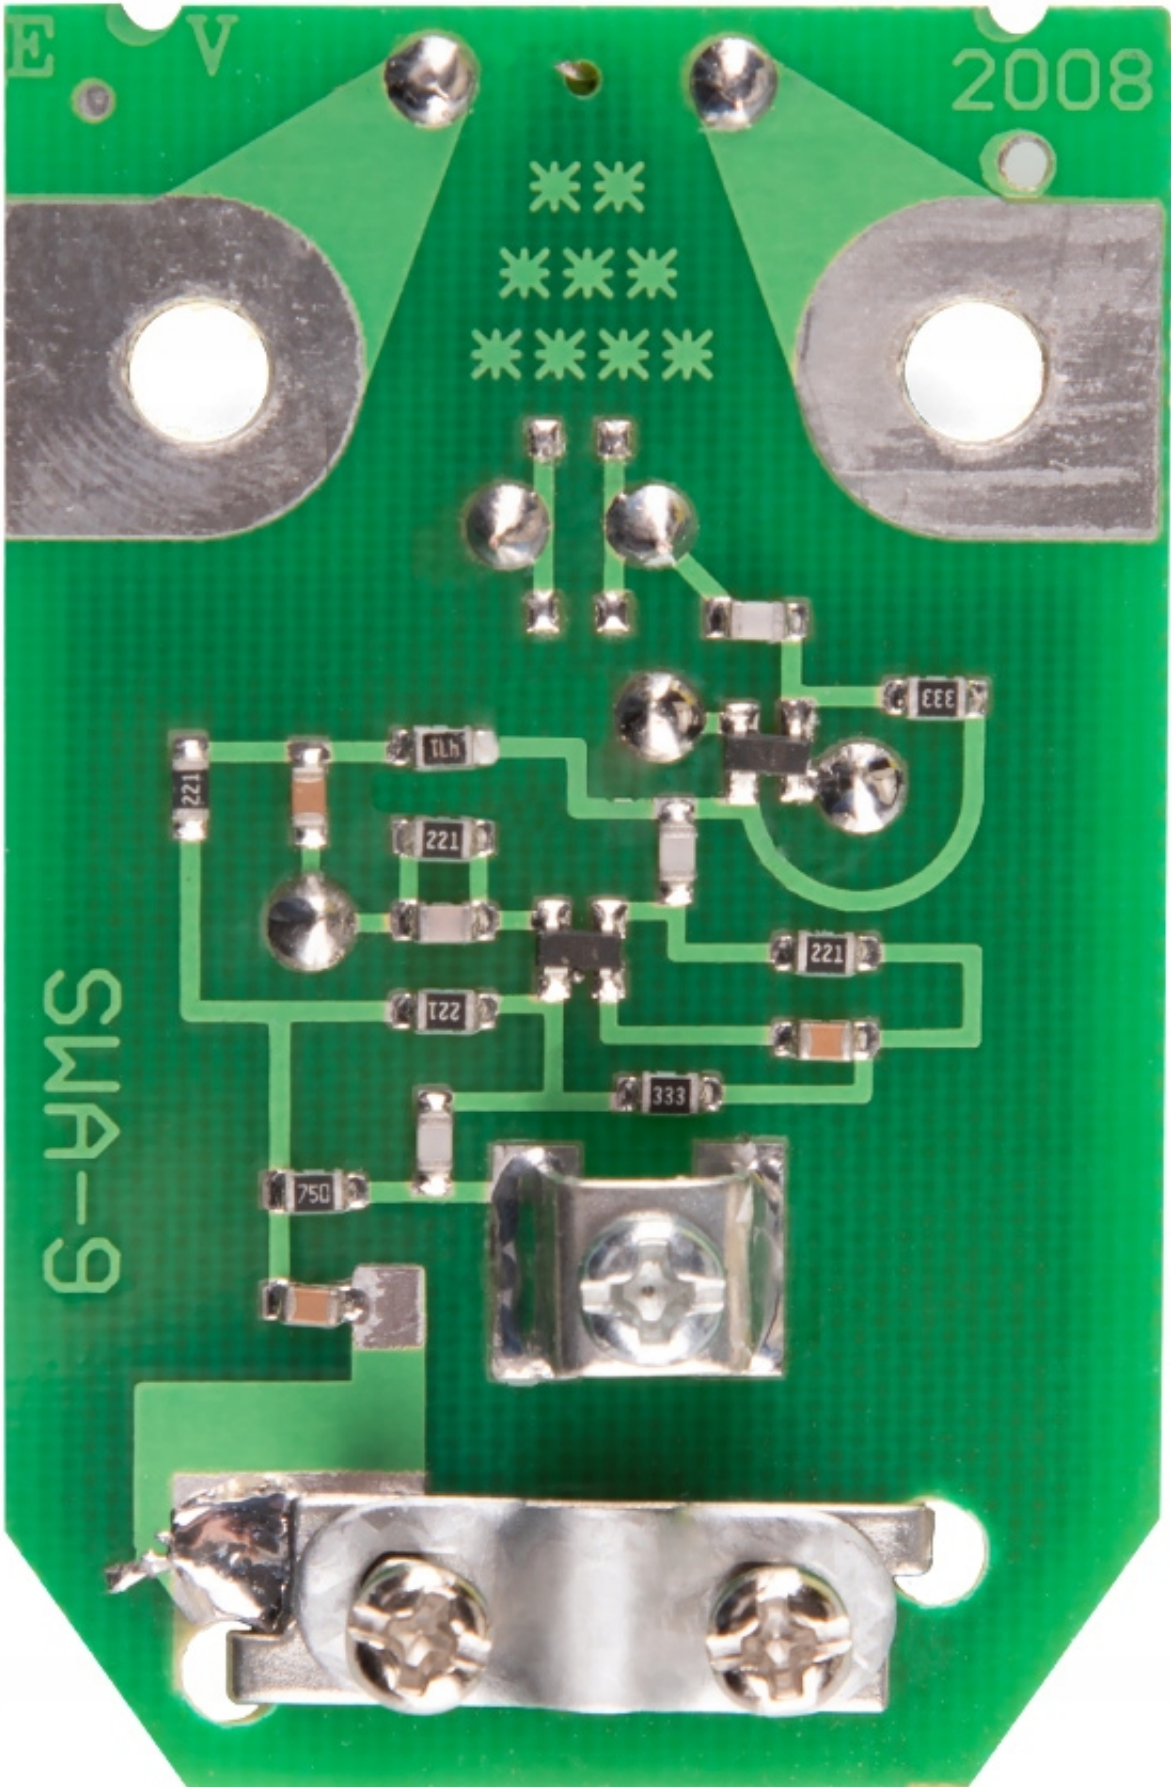

Dane aktualne na dzień: 18-04-2026 14:55

Link do produktu: <https://www.taniosat.pl/wzmacniacz-anteny-plytka-dvbt-ant0065-swa-9-swa-9-dvbt-28-38db-kanal-1-68-p-11291.html>

WZMACNIACZ ANTENOWY płytką DVBT ANT0065 SWA 9 SWA-9 DVBT 28-38dB kanał 1-68

Cena	9,99 zł
Numer katalogowy	ANT0065
Kod producenta	ANT0065
Kod EAN	5901890082297
EAN (GTIN)	5901890082297
Kod producenta	ANT0065
Marka	Lechpol
Waga produktu z opakowaniem jednostkowym	0.1
Model	SWA 9
Informacje o bezpieczeństwie	CE

Opis produktu

Wzmacniacz Anteny Cyfrowej Do TV Naziemnej SWA 9 28-38dB 70-130km ANT0065

Przedwzmacniacz antenowy do cyfrowej TV naziemnej DVB-T2 SWA-9 o wzmacnieniu 28-38dB (zależnie od kanału), przeznaczony do poprawy jakości sygnału z anten, w których jest możliwość montażu w puszcze antenowej. Wzmacniacz działa na szerokim zakresie częstotliwości obejmującym od 88 do 862MHz (pasmo FM + VHF + UHF). Stosowany w instalacjach gdzie odległość do nadajnika wynosi: 70-130km.

Dane techniczne:

- Model: SWA-9
- Zakres częstotliwości: 88 - 862 MHz
- Zakres kanałów: 1 - 68
- Wzmacnienie: 28 - 38dB
- Szumy: 1,7dB
- Impedancja wejściowa: 300 Ohm
- Impedancja wyjściowa: 75 Ohm
- Zasilanie: 12V DC