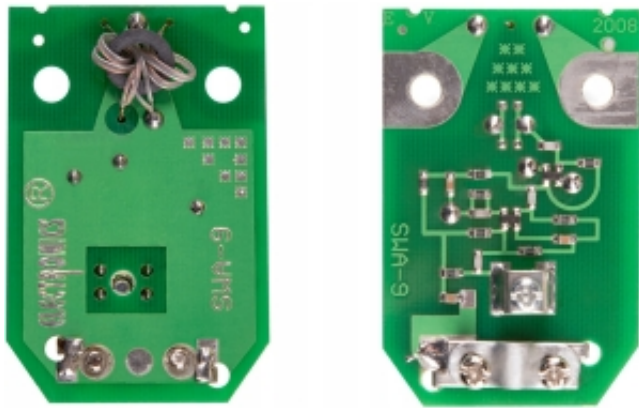

Dane aktualne na dzień: 18-04-2026 14:55

Link do produktu: <https://www.taniosat.pl/wzmacniacz-anteny-plytka-dvbt-ant0065-swa-9-swa-9-dvbt-28-38db-kanal-1-68-p-11291.html>

WZMACNIACZ ANTENOWY płytką DVBT ANT0065 SWA 9 SWA-9 DVBT 28-38dB kanał 1-68

Cena	9,99 zł
Numer katalogowy	ANT0065
Kod producenta	ANT0065
Kod EAN	5901890082297
EAN (GTIN)	5901890082297
Kod producenta	ANT0065
Marka	Lechpol
Waga produktu z opakowaniem jednostkowym	0.1
Model	SWA 9
Informacje o bezpieczeństwie	CE

Opis produktu

Wzmacniacz Anteny Cyfrowej Do TV Naziemnej SWA 9 28-38dB 70-130km ANT0065

Przedwzmacniacz antenowy do cyfrowej TV naziemnej DVB-T2 SWA-9 o wzmacnieniu 28-38dB (zależnie od kanału), przeznaczony do poprawy jakości sygnału z anten, w których jest możliwość montażu w puszcze antenowej. Wzmacniacz działa na szerokim zakresie częstotliwości obejmującym od 88 do 862MHz (pasmo FM + VHF + UHF). Stosowany w instalacjach gdzie odległość do nadajnika wynosi: 70-130km.

Dane techniczne:

- Model: SWA-9
- Zakres częstotliwości: 88 - 862 MHz
- Zakres kanałów: 1 - 68
- Wzmacnienie: 28 - 38dB
- Szumy: 1,7dB
- Impedancja wejściowa: 300 Ohm
- Impedancja wyjściowa: 75 Ohm
- Zasilanie: 12V DC