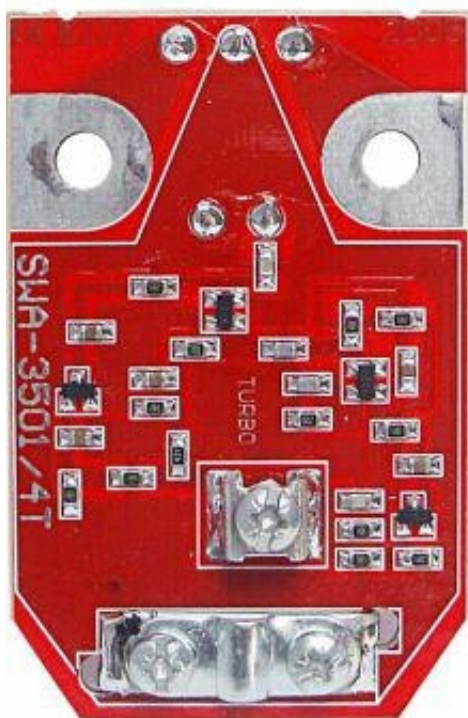

Dane aktualne na dzień: 18-04-2026 08:25

Link do produktu: <https://www.taniosat.pl/wzmacniacz-antenowy-plytka-dvbt-swa-35014t-swa-3501-ant0052-k-1-68-lx0784-p-15713.html>

## WZMACNIACZ ANTENOWY płytką DVBT SWA 3501/4T SWA-3501 ANT0052 K: 1-68 LX0784

Cena	<b>9,99 zł</b>
Numer katalogowy	<b>5902270721881</b>
Kod producenta	<b>5902270721881</b>
Kod EAN	<b>5902270721881</b>
EAN (GTIN)	<b>5902270721881</b>
Kod producenta	<b>5902270721881</b>
Kolor dominujący	<b>czerwony</b>
Waga produktu z opakowaniem jednostkowym	<b>0.01</b>
Producent	<b>WZMACNIACZ ANTENOWY SWA3501 LX0784</b>
Informacje o bezpieczeństwie	<b>CE</b>

Opis produktu

Wzmacniacz Antenowy SWA-3501/4T.

Ilość sztuk: 1

Dane techniczne

Kanały odbioru 1 - 68

Wzmocnienie 26 - 34 dB

Szumy 1.8 dB

Impedancja wejściowa 300 Ohm

Impedancja wyjściowa 75 oHm

Zasilanie 10 - 15 V DC

Zastosowanie 70 - 120 km od nadajnika TV