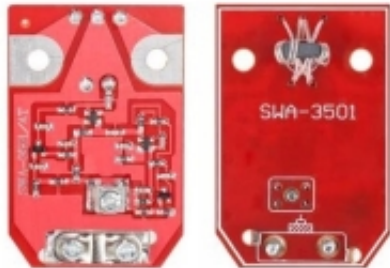

Dane aktualne na dzień: 18-04-2026 15:14

Link do produktu: <https://www.taniosat.pl/wzmacniacz-antenowy-plytka-dvbt-swa-35014t-swa-3501-ant0052-kanal-1-68-p-15714.html>

WZMACNIACZ ANTENOWY płytki DVBT SWA 3501/4T SWA-3501 ANT0052 kanał 1-68

Cena	9,99 zł
Numer katalogowy	ANT0052
Kod producenta	ANT0052
Kod EAN	5901436710059
EAN (GTIN)	5901436710059
Kod producenta	ANT0052
Marka	Cabletech
Waga produktu z opakowaniem jednostkowym	0.15
Model	eledomo

Opis produktu

Witamy Serdecznie ! Informujemy, iż oferujemy ten poniższy produkt nowy i oryginalny!

Zapraszamy do zakupów!

Parametry techniczne:

- Kanały odbioru: 1 - 68
- Wzmocnienie: 26 - 34 dB
- Szumy: 1,8 dB
- Impedancja wejściowa: 300 Ohm
- Impedancja wyjściowa: 75 Ohm
- Zasilanie: DC 10 - 15 V
- Zasięg: 70 - 120 km od nadajnika TV