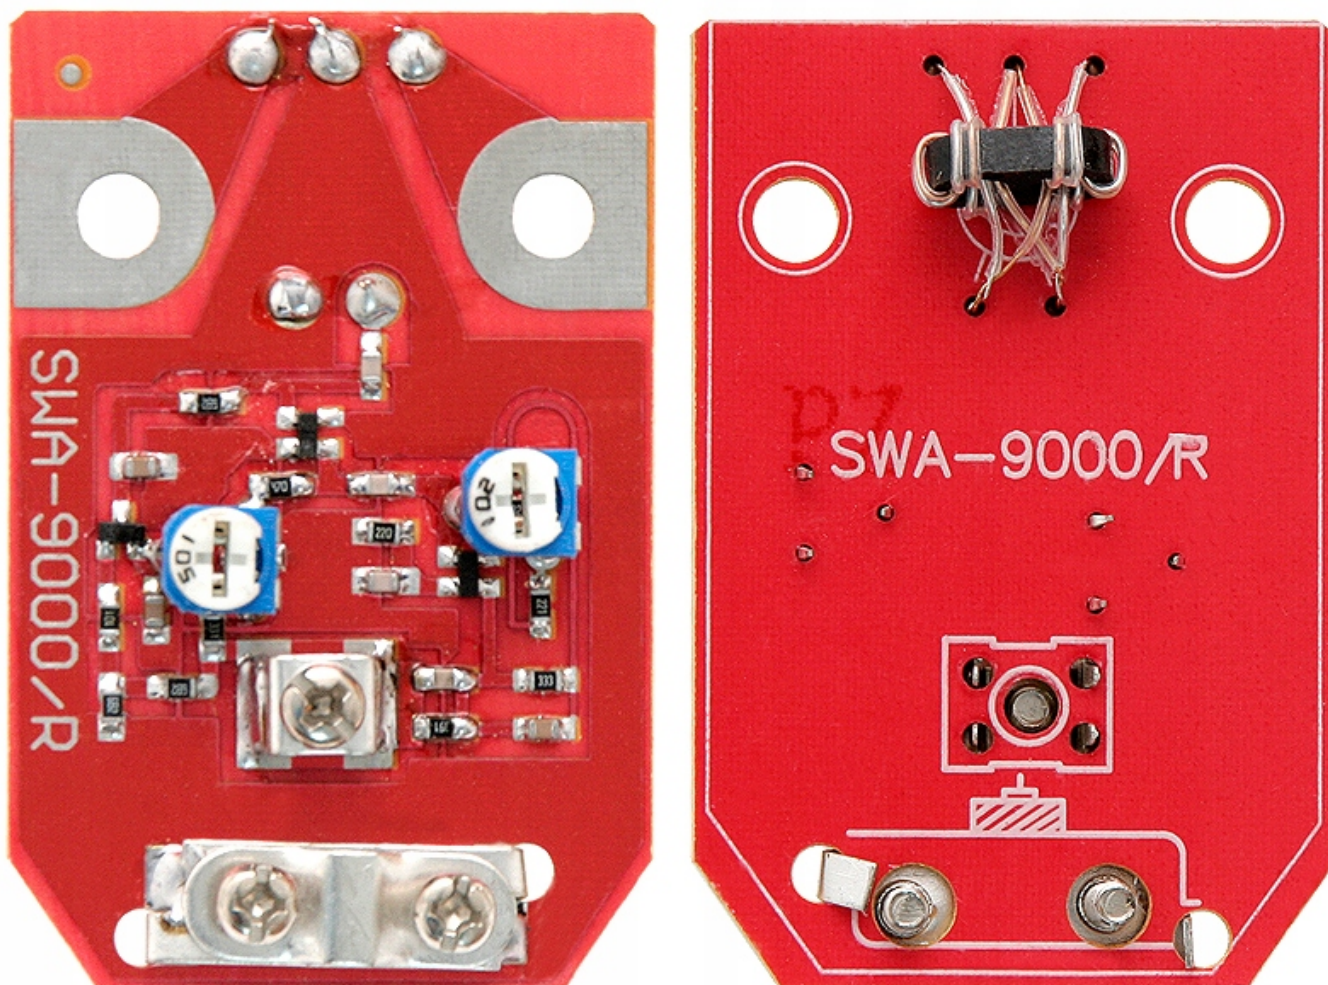

Dane aktualne na dzień: 18-04-2026 13:20

Link do produktu: <https://www.taniosat.pl/wzmacniacz-antenowy-plytka-dvbt-swa-9000-swa-9000-ant0064-kanal-1-68-p-11290.html>

WZMACNIACZ ANTENOWY płytką DVBT SWA 9000 SWA-9000 ANT0064 kanał 1-68

Cena	9,99 zł
Numer katalogowy	03827
Kod producenta	03827
Kod EAN	5903876738273
EAN (GTIN)	5903876738273
Kod producenta	03827
Marka	wzmacniacz
Waga produktu z opakowaniem jednostkowym	0.1
Model	płytką
Informacje o bezpieczeństwie	CE

Opis produktu

Wzmacniacz sygnału do anten szerokopasmowych SWA-9000 regulowany

PARAMETRY TECHNICZNE:

- Kanały odbioru: 1 - 68
- Wzmocnienie: 20-34 dB
- Szumy: 1,8 dB
- Impedancja wejściowa: 300 Ohm
- Impedancja wyjściowa: 75 Ohm
- Zasilanie: DC 10-15V
- Odległość od nadajnika TV: 60-110 km