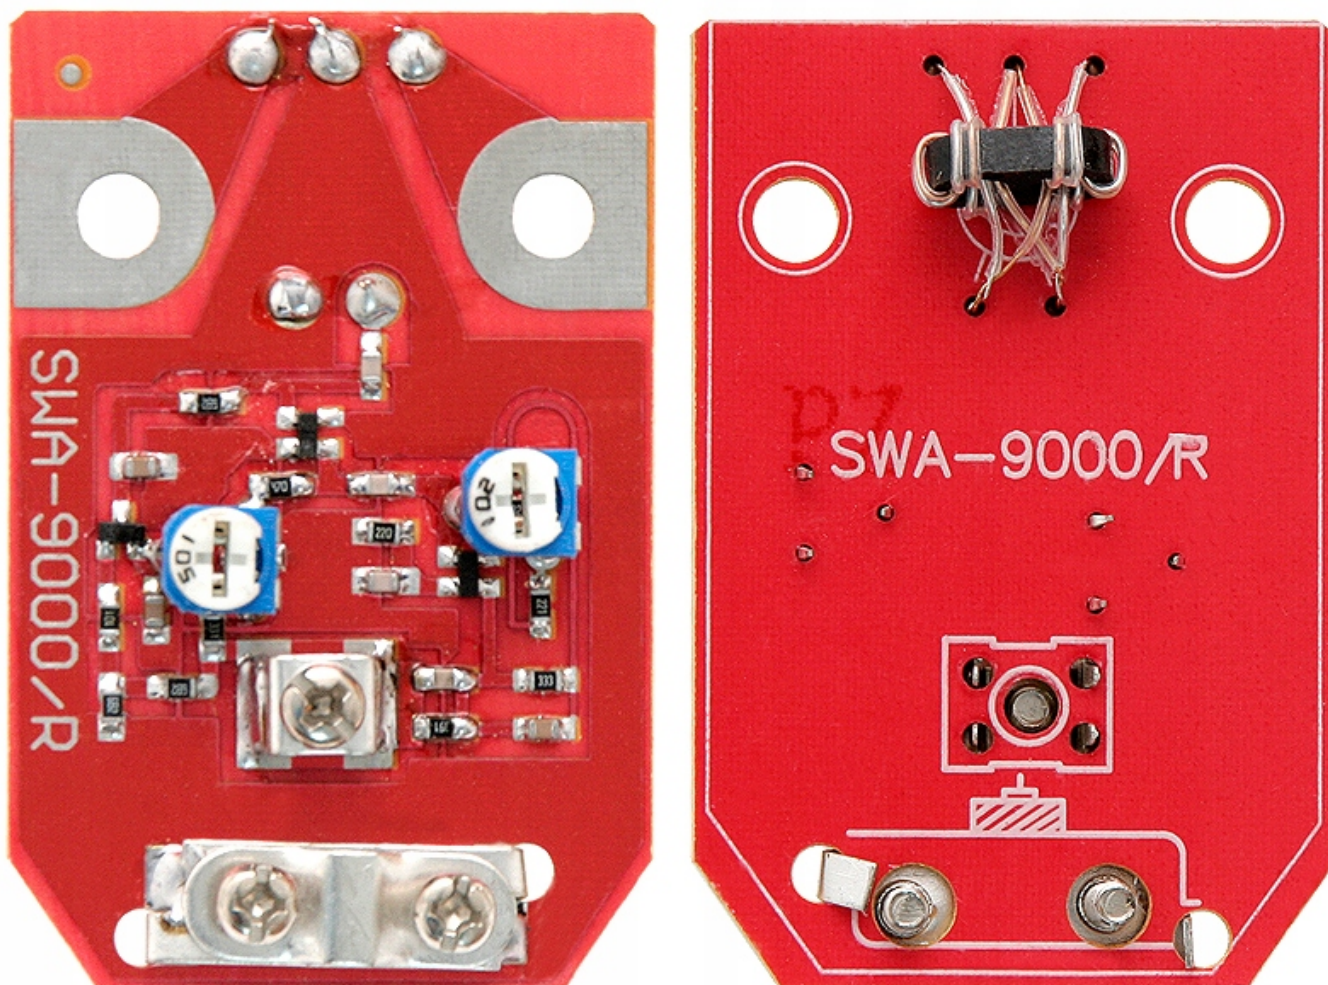

Dane aktualne na dzień: 18-04-2026 14:55

Link do produktu: <https://www.taniosat.pl/wzmacniacz-antenowy-plytka-dvbt-swa-9000-swa-9000-ant0064-kanal-1-68-p-11290.html>

WZMACNIACZ ANTENOWY płytką DVBT SWA 9000 SWA-9000 ANT0064 kanał 1-68

Cena	9,99 zł
Numer katalogowy	03827
Kod producenta	03827
Kod EAN	5903876738273
EAN (GTIN)	5903876738273
Kod producenta	03827
Marka	wzmacniacz
Waga produktu z opakowaniem jednostkowym	0.1
Model	płytką
Informacje o bezpieczeństwie	CE

Opis produktu

Wzmacniacz sygnału do anten szerokopasmowych SWA-9000 regulowany

PARAMETRY TECHNICZNE:

- Kanały odbioru: 1 - 68
- Wzmocnienie: 20-34 dB
- Szumy: 1,8 dB
- Impedancja wejściowa: 300 Ohm
- Impedancja wyjściowa: 75 Ohm
- Zasilanie: DC 10-15V
- Odległość od nadajnika TV: 60-110 km