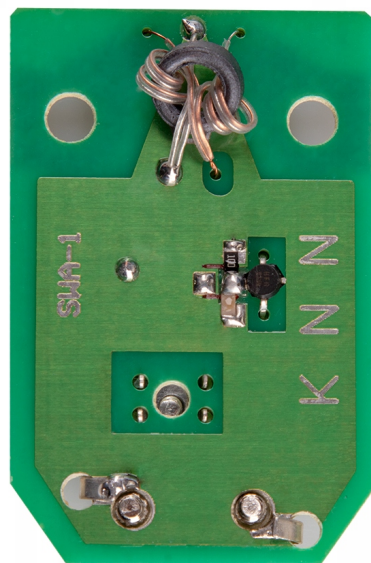

Dane aktualne na dzień: 18-04-2026 12:11

Link do produktu: <https://www.taniosat.pl/wzmacniacz-antenowy-plytka-tv-dvb-t-12db-49-862mhz-kan-1-69-swa-1-ant0058-p-15708.html>

## WZMACNIACZ ANTENOWY płytką TV DVB-T 12dB 49-862MHz Kan: 1-69 SWA-1 ANT0058

Cena	<b>9,99 zł</b>
Numer katalogowy	<b>ANT0058CS</b>
Kod producenta	<b>ANT0058CS</b>
Kod EAN	<b>5901890082686</b>
EAN (GTIN)	<b>5901890082686</b>
Kod producenta	<b>ANT0058CS</b>
Marka	<b>Lechpol</b>
Waga produktu z opakowaniem jednostkowym	<b>0.15</b>
Model	<b>SWA-1</b>
Informacje o bezpieczeństwie	<b>CE</b>

## Wzmacniacz antenowy SWA 1

### Cechy produktu:

- **Zakres:** 49 MHz ... 860 MHz
- **Kanały:** 1 - 69
- **Wzmocnienie :** 12 dB
- **Regulacja wzmocnienia:** 6 dB ... 12 dB
- **Ilość wyjść [typ złączy]:** 1 szt. zaciski kablowe
- **Ilość wejść [typ złączy]:** 1 szt. (zaciski antenowe)
- **Maksymalny poziom wyjściowy:** 100 dB $\mu$ V
- **Szumy:** 2.4 dB
- **Impedancja wejściowa / wyjściowa:** 300  $\Omega$  / 75  $\Omega$
- **Zasilanie:** 12 V / 60 mA po kablu antenowym
- **Waga:** 0.012 kg
- **Wymiary:** 60 x 40 x 10 mm