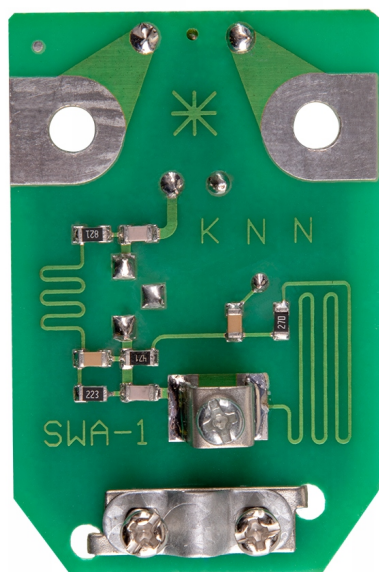

Dane aktualne na dzień: 18-04-2026 12:11

Link do produktu: <https://www.taniosat.pl/wzmacniacz-antenowy-plytka-tv-dvb-t-12db-49-862mhz-kan-1-69-swa-1-ant0058-p-15708.html>

## WZMACNIACZ ANTENOWY płytką TV DVB-T 12dB 49-862MHz Kan: 1-69 SWA-1 ANT0058

Cena	<b>9,99 zł</b>
Numer katalogowy	<b>ANT0058CS</b>
Kod producenta	<b>ANT0058CS</b>
Kod EAN	<b>5901890082686</b>
EAN (GTIN)	<b>5901890082686</b>
Kod producenta	<b>ANT0058CS</b>
Marka	<b>Lechpol</b>
Waga produktu z opakowaniem jednostkowym	<b>0.15</b>
Model	<b>SWA-1</b>
Informacje o bezpieczeństwie	<b>CE</b>

## Wzmacniacz antenowy SWA 1

### Cechy produktu:

- **Zakres:** 49 MHz ... 860 MHz
- **Kanały:** 1 - 69
- **Wzmocnienie :** 12 dB
- **Regulacja wzmocnienia:** 6 dB ... 12 dB
- **Ilość wyjść [typ złączy]:** 1 szt. zaciski kablowe
- **Ilość wejść [typ złączy]:** 1 szt. (zaciski antenowe)
- **Maksymalny poziom wyjściowy:** 100 dB $\mu$ V
- **Szumy:** 2.4 dB
- **Impedancja wejściowa / wyjściowa:** 300  $\Omega$  / 75  $\Omega$
- **Zasilanie:** 12 V / 60 mA po kablu antenowym
- **Waga:** 0.012 kg
- **Wymiary:** 60 x 40 x 10 mm