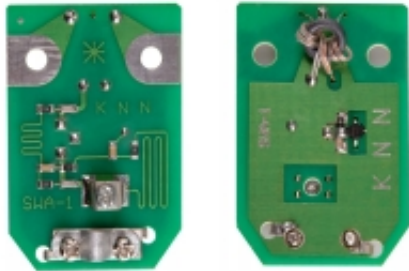

Dane aktualne na dzień: 18-04-2026 12:11

Link do produktu: <https://www.taniosat.pl/wzmacniacz-antenowy-plytka-tv-dvb-t-12db-49-862mhz-kan-1-69-swa-1-ant0058-p-15708.html>

## WZMACNIACZ ANTENOWY płytką TV DVB-T 12dB 49-862MHz Kan: 1-69 SWA-1 ANT0058

Cena	<b>9,99 zł</b>
Numer katalogowy	<b>ANT0058CS</b>
Kod producenta	<b>ANT0058CS</b>
Kod EAN	<b>5901890082686</b>
EAN (GTIN)	<b>5901890082686</b>
Kod producenta	<b>ANT0058CS</b>
Marka	<b>Lechpol</b>
Waga produktu z opakowaniem jednostkowym	<b>0.15</b>
Model	<b>SWA-1</b>
Informacje o bezpieczeństwie	<b>CE</b>

### Cechy produktu:

- **Zakres:** 49 MHz ... 860 MHz
- **Kanały:** 1 - 69
- **Wzmocnienie :** 12 dB
- **Regulacja wzmocnienia:** 6 dB ... 12 dB
- **Ilość wyjść [typ złączy]:** 1 szt. zaciski kablowe
- **Ilość wejść [typ złączy]:** 1 szt. (zaciski antenowe)
- **Maksymalny poziom wyjściowy:** 100 dB $\mu$ V
- **Szumy:** 2.4 dB
- **Impedancja wejściowa / wyjściowa:** 300  $\Omega$  / 75  $\Omega$
- **Zasilanie:** 12 V / 60 mA po kablu antenowym
- **Waga:** 0.012 kg
- **Wymiary:** 60 x 40 x 10 mm