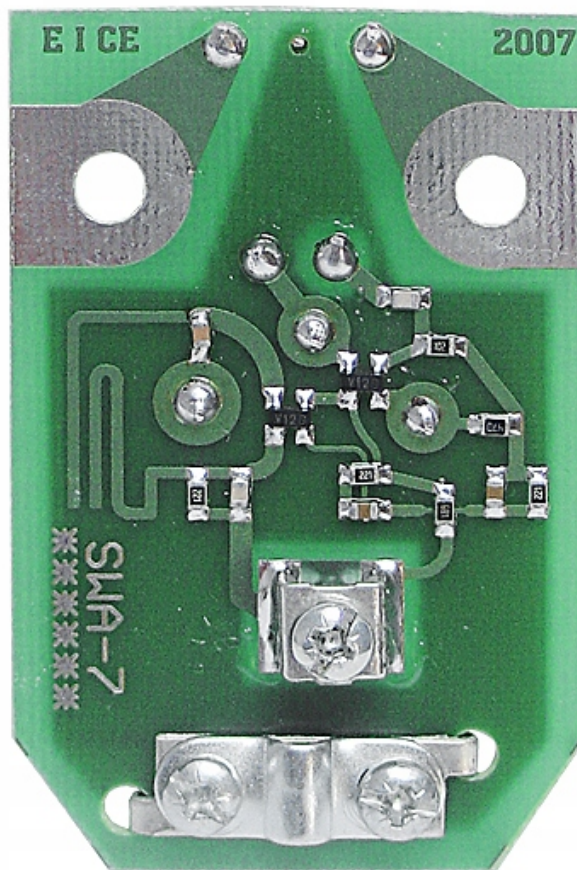

Dane aktualne na dzień: 18-04-2026 11:23

Link do produktu: <https://www.taniosat.pl/wzmacniacz-antenowy-plytka-tv-dvb-t-80-130km-k-1-69-swa-7-ant0057-lx0773-p-15710.html>

WZMACNIACZ ANTENOWY płytką TV DVB-T 80-130KM K: 1-69 SWA-7 ANT0057 LX0773

Cena	9,99 zł
Numer katalogowy	LX0773
Kod producenta	LX0773
Kod EAN	5902270721935
EAN (GTIN)	5902270721935
Kod producenta	LX0773
Marka	Lamex
Waga produktu z opakowaniem jednostkowym	0.01
Model	LX0773
Informacje o bezpieczeństwie	CE

Opis produktu

Wzmacniacz Antenowy SWA-7 [LX0773]

Wzmacniacz Antenowy SWA-7

Wzmacniacz antenowy SWA-7 służy do wzmacniania słabych sygnałów TV naziemnej analogowej i cyfrowej w formacie DVB-T MPEG-4. Wzmacniacz SWA-7 jest przeznaczony do montowania bezpośrednio na zaciskach anteny w puszcze antenowej. Takie rozwiązanie zapewnia wzmocnienie słabych sygnałów już na wejściu anteny, co jest szczególnie istotne przy niskim stosunku sygnału do szumów.