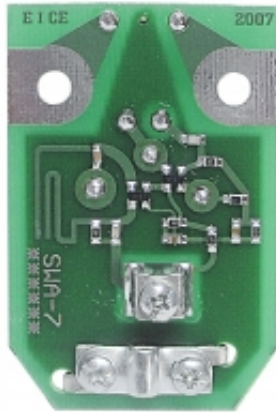

Dane aktualne na dzień: 18-04-2026 11:23

Link do produktu: <https://www.taniosat.pl/wzmacniacz-antenowy-plytka-tv-dvb-t-80-130km-k-1-69-swa-7-ant0057-lx0773-p-15710.html>

WZMACNIACZ ANTENOWY płytką TV DVB-T 80-130KM K: 1-69 SWA-7 ANT0057 LX0773

Cena	9,99 zł
Numer katalogowy	LX0773
Kod producenta	LX0773
Kod EAN	5902270721935
EAN (GTIN)	5902270721935
Kod producenta	LX0773
Marka	Lamex
Waga produktu z opakowaniem jednostkowym	0.01
Model	LX0773
Informacje o bezpieczeństwie	CE

Opis produktu

Wzmacniacz Antenowy SWA-7 [LX0773]

Wzmacniacz Antenowy SWA-7

Wzmacniacz antenowy SWA-7 służy do wzmacniania słabych sygnałów TV naziemnej analogowej i cyfrowej w formacie DVB-T MPEG-4. Wzmacniacz SWA-7 jest przeznaczony do montowania bezpośrednio na zaciskach anteny w puszcze antenowej. Takie rozwiązanie zapewnia wzmocnienie słabych sygnałów już na wejściu anteny, co jest szczególnie istotne przy niskim stosunku sygnału do szumów.