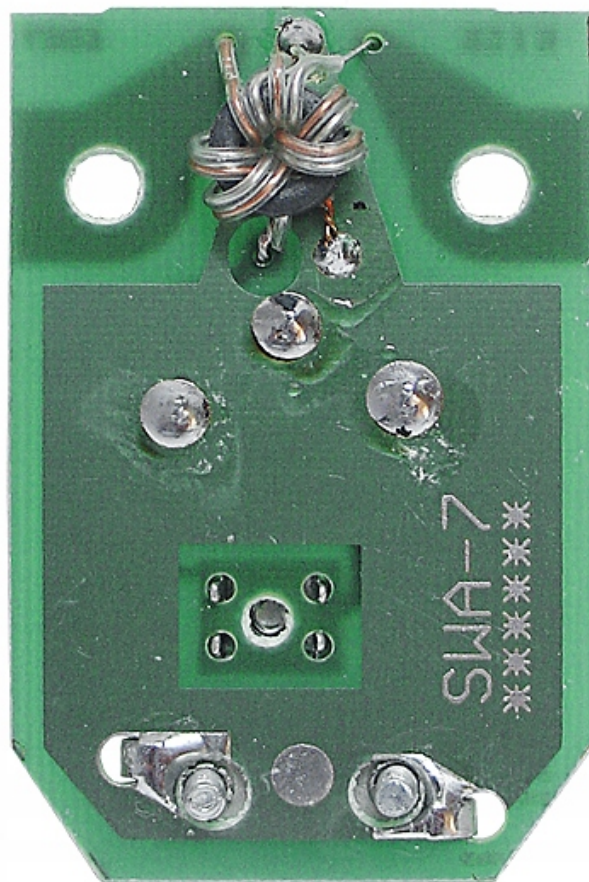

- części do pojazdów; zespoły napędowe, przekładnie, silniki, moduły i piloty RC, ładowarki, przełączniki, itp.
- akumulatory AGM; wszystkie dostępne na rynku rodzaje baterii 6V oraz 12V wraz z kilkoma rodzajami dedykowanych do nich ładowarek
- panele słoneczne; wraz z osprzętem
- urządzenia pomiarowe oraz sterujące; termometry, termostaty, regulatory obrotów, testery
- narzędzia i wyposażenie warsztatowe; lutownice, mierniki, koszulki termokurczliwe, zaciskarki, itp.
- i wiele, wiele innych;