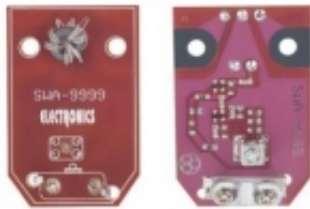

Dane aktualne na dzień: 18-04-2026 14:35

Link do produktu: <https://www.taniosat.pl/wzmacniacz-antenowy-plytka-tv-dvb-t-swa-999-swa-999-ant0055-kanal-1-68-p-11293.html>

WZMACNIACZ ANTENOWY płytką TV DVB-T SWA-999 SWA 999 ANT0055 kanał 1-68

Cena	9,99 zł
Numer katalogowy	ANT0055
Kod producenta	ANT0055
Kod EAN	5901436710080
EAN (GTIN)	5901436710080
Kod producenta	ANT0055
Marka	Lechpol
Waga produktu z opakowaniem jednostkowym	0.01
Model	ANT0055
Informacje o bezpieczeństwie	CE

Opis produktu

Parametry techniczne:

- Kanały odbioru: 1 - 68
- Wzmocnienie: 26 - 33 dB
- Szumy: 2,6 dB
- Impedancja wejściowa: 300 Ohm
- Impedancja wyjściowa: 75 Ohm
- Zasilanie: DC 10 - 15 V
- Zasięg: 60 - 120 km od nadajnika TV