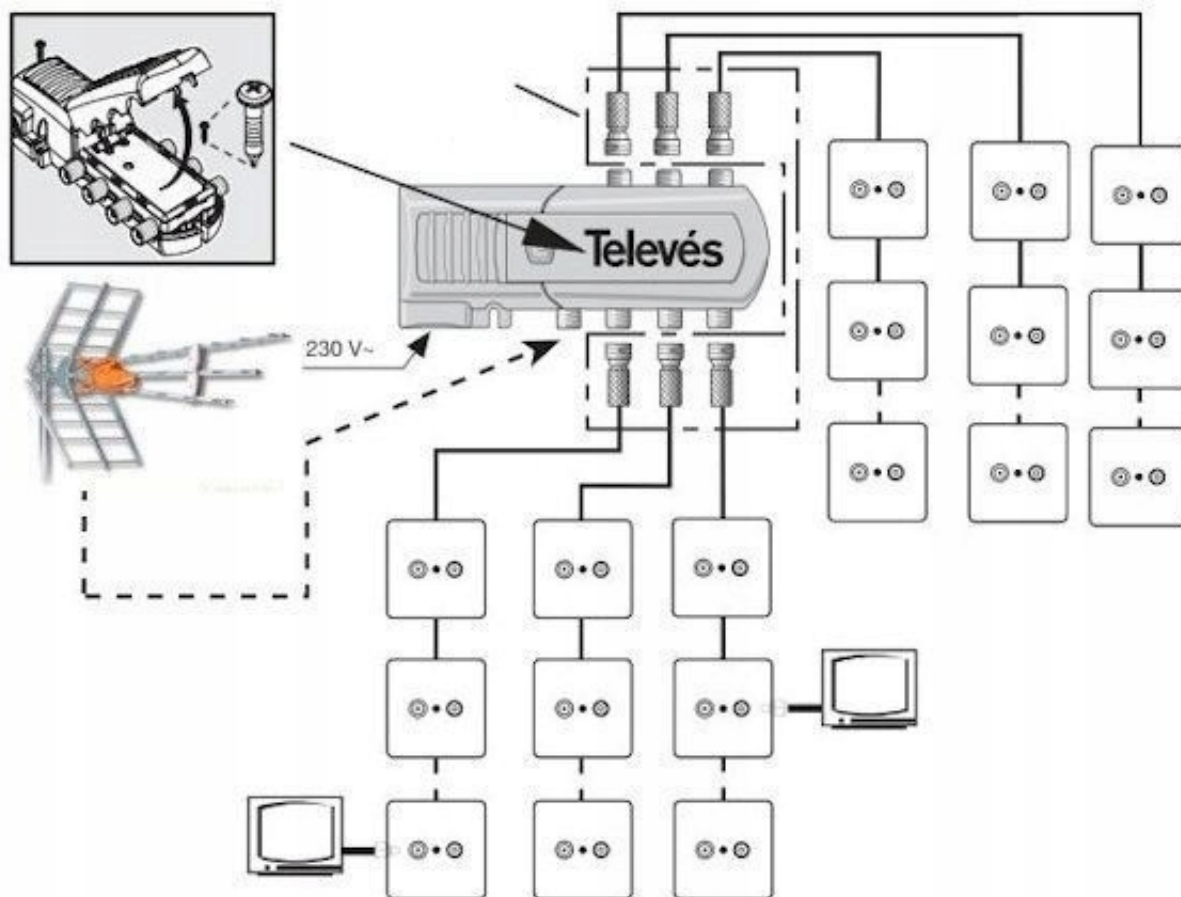

Link do produktu: <https://www.taniosat.pl/wzmacniacz-rozdzielacz-splitter-dvb-t-televes-6-wyjsc-16-db-6-tv-5531-p-14195.html>

## Wzmacniacz Rozdzielacz Splitter DVB-T TELEVES 6 wyjść 16 dB 6 TV 5531

Cena	<b>222,22 zł</b>
Numer katalogowy	<b>5531</b>
Kod producenta	<b>5531</b>
Kod EAN	<b>8424450119396</b>
EAN (GTIN)	<b>8424450119396</b>
Kod producenta	<b>5531</b>
Marka	<b>Televes</b>
Waga produktu z opakowaniem jednostkowym	<b>0.2</b>
Model	<b>5531</b>
Informacje o bezpieczeństwie	<b>CE</b>

### Opis produktu

Numer katalogowy: 553120

- Estetyczny design, małe wymiary
  - Zintegrowany zasilacz impulsowy o dużej wydajności: mniejszy pobór prądu (ok. 40% mniej w porównaniu ze standardowym wzmacniaczem)
  - W pełni zautomatyzowana produkcja poddana rygorystycznej kontroli jakości
  - Ręczna regulacja wzmacnienia
  - Przykręcane do ściany
  - Złącza "F"
  - 6 wyjść : UHF/VHF
- 
- 6-wyjściowy wzmacniacz domowy do rozszerzenia domowej sieci TV naziemnej.
  - Wzmocnienie regulowane do 14dB.
- 
- Wyjścia 6
  - Zakres częstotliwości MHz 47...68/174...400 470...694
  - Zysk dB 6-14

- Zakres regulacji wzmacnienia dB - AUTO

Schemat podłączenia: