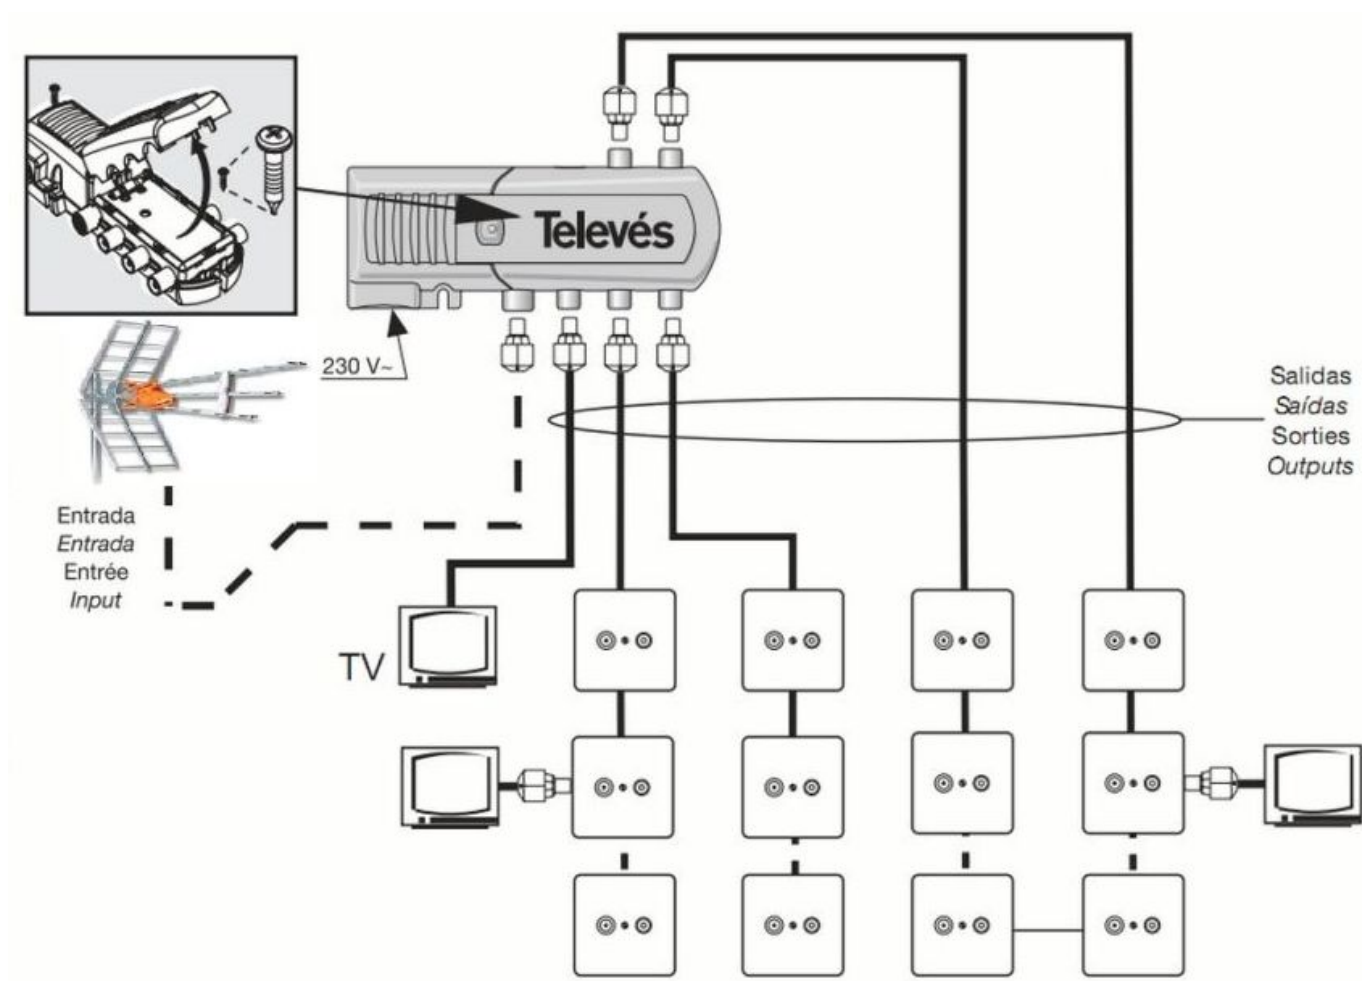

Opis produktu

552320, filtr LTE 4G / 5G

Sukcesywnie kolejne nadajniki są przełączane, a pasmo powyżej 700 MHz jest zwalniane w ramach tzw. "drugiej dywidendy cyfrowej" na potrzeby usług szerokopasmowych, **w tym 5G**.

Szeroka gama wzmacniaczy domowych stosowanych w MATV charakteryzuje się stosunkowo wysoką mocą wyjściową i niskim poborem prądu.

- Całkowicie **zautomatyzowana produkcja.**
- O **50% mniejszy pobór** w porównaniu ze standardowymi wzmacniaczami.
- Niski współczynnik szumów.
- **Regulowane wzmocnienie.**

(1) IMD3 2CH -35dB

Schemat instalacji:

W zestawie:

- kabel zasilający,
- instrukcje obsługi