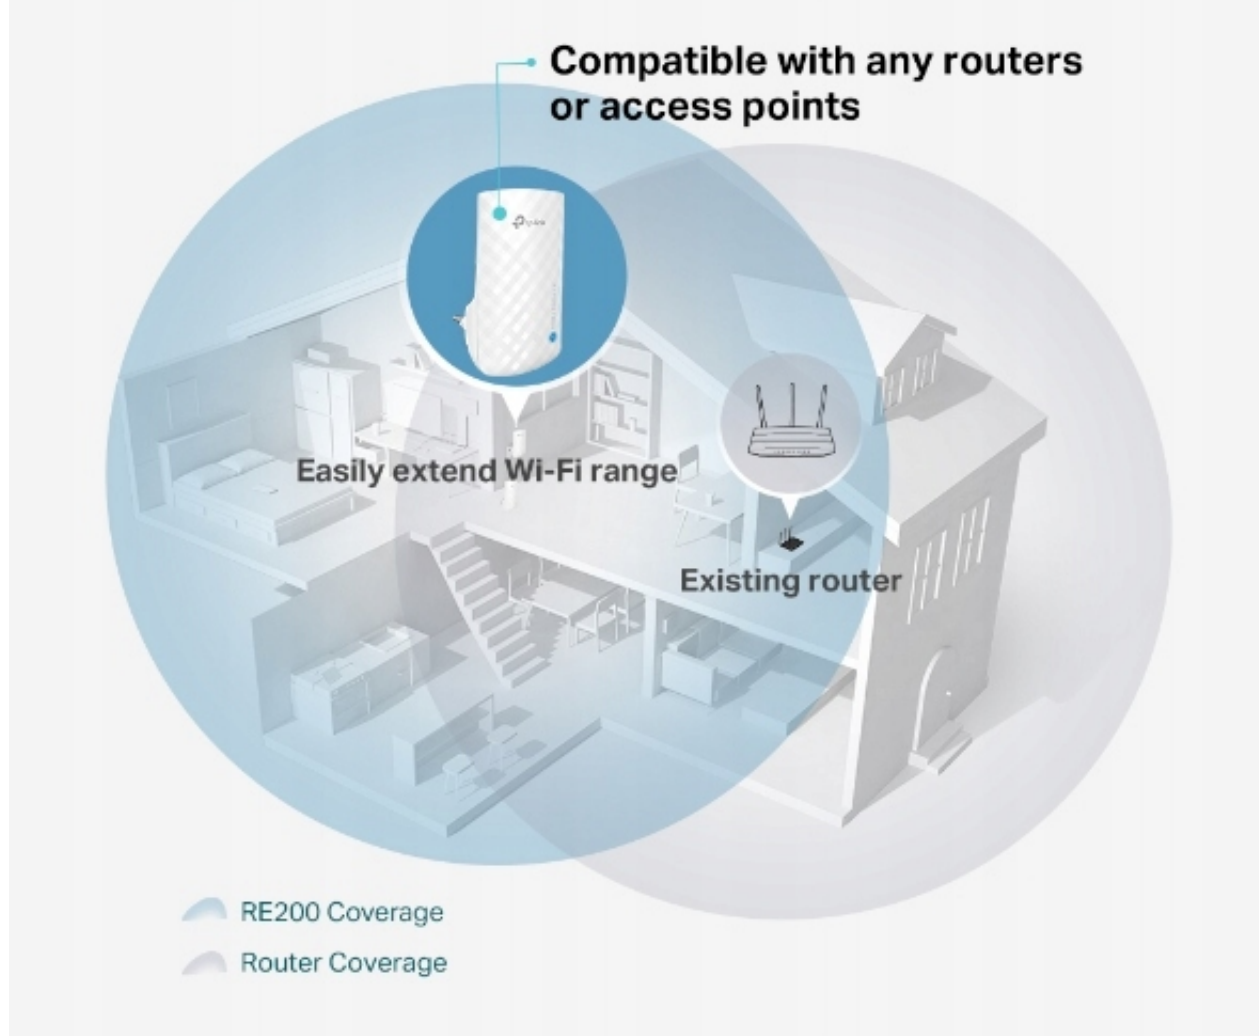

How to set up?

The image shows a white TP-Link RE190 extender on the left and a black router on the right. A dotted line connects the WPS button on the router to the text for step 1. Another dotted line connects the signal indicator light on the extender to the text for step 2. There are also circular callouts: one with a power button icon and a WPS symbol, and another showing a close-up of the 'WPS/Wi-Fi On/Off' button on the router.

- 1 One touch connection by pressing WPS button***

Press the WPS button on the router and RE190 within 2 minutes to easily connect the extender to the network.
- 2 Find the best location**

Relocate the extender to the best location for optimal Wi-Fi coverage with the help of intelligent signal indicator light.

 -   Good connection
 -   Too far away

*Or connect the extender via Tether app or Web UI if your router doesn't support WPS.

Boost Your Wi-Fi Network to Cover Hard-to-reach Areas

Umieść RE190 pomiędzy routerem a swoimi urządzeniami bezprzewodowymi, aby rozszerzyć zasięg sieci Wi-Fi i pozbyć się problemu "martwych stref". Korzystaj z doskonałego połączenia bezprzewodowego w całym domu lub biurze. Dwa pasma Wi-Fi o łącznej przepustowości dochodzącej do 750 Mb/s, w rozszerzonej sieci obejmą powierzchnię nawet 185 m² i umożliwią użytkownikowi korzystanie z szybkich połączeń, a tym samym transmisję filmów bez zakłóceń w jakości HD, granie online oraz wiele innych obciążających sieć czynności.