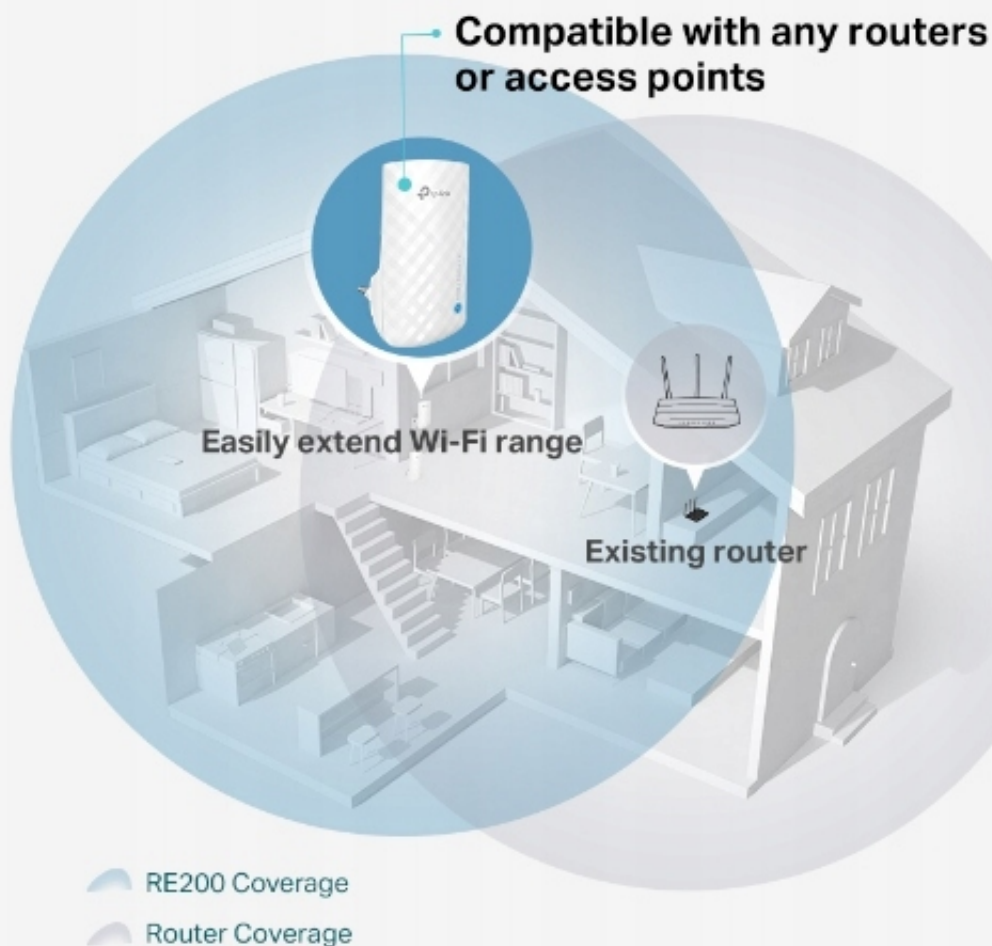

How to set up?

The image shows a white TP-Link RE190 extender on the left and a black router on the right. The extender has a signal indicator light on its front panel. A circular inset shows a close-up of the WPS/Wi-Fi On/Off button on the router. Another circular inset shows the signal indicator light on the extender. The background is a solid blue color.

- 1 One touch connection by pressing WPS button***

Press the WPS button on the router and RE190 within 2 minutes to easily connect the extender to the network.
- 2 Find the best location**

Relocate the extender to the best location for optimal Wi-Fi coverage with the help of intelligent signal indicator light.

 -   Good connection
 -   Too far away

*Or connect the extender via Tether app or Web UI if your router doesn't support WPS.

Boost Your Wi-Fi Network to Cover Hard-to-reach Areas

Umieść RE190 pomiędzy routerem a swoimi urządzeniami bezprzewodowymi, aby rozszerzyć zasięg sieci Wi-Fi i pozbyć się problemu "martwych stref". Korzystaj z doskonałego połączenia bezprzewodowego w całym domu lub biurze. Dwa pasma Wi-Fi o łącznej przepustowości dochodzącej do 750 Mb/s, w rozszerzonej sieci obejmą powierzchnię nawet 185 m² i umożliwią użytkownikowi korzystanie z szybkich połączeń, a tym samym transmisję filmów bez zakłóceń w jakości HD, granie online oraz wiele innych obciążających sieć czynności.