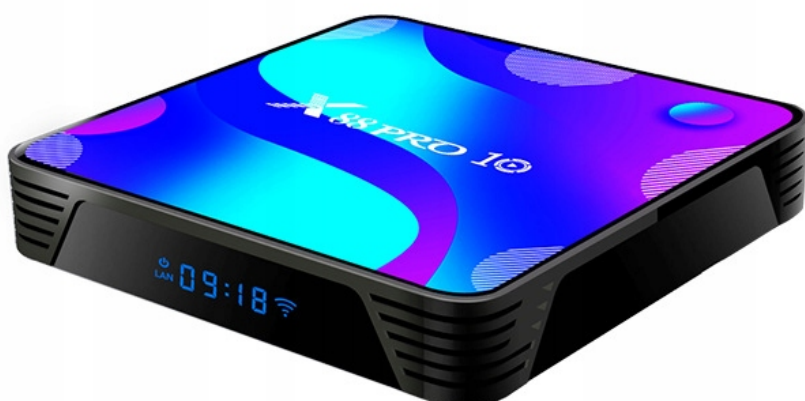

Android 11.0

2 Android 11.0 TV Box, TUREWELL Android 2GB RAM 16GB ROM RK3318 Czterordzeniowy 64bit Cortex-A53 Wsparcie 2.4/5.0GHz Dual-Band WiFi BT4.0 3D 4K 1080P H.265 10/100M Ethernet HD 2.0 Smart TV Box Typ złącza: USB Typ złącza: HDMI Funkcja specjalna: Miracast Rozdzielczość: 4k Obsługiwane usługi internetowe: YouTube Typ sterownika: Pilot zdalnego sterowania Kolor: Czarny Waga produktu: 117 Gramy Zgodne urządzenia: Smart Television Informacje o tym produkcie [NOWY zestaw chipów OS ANDROID 11 i RK3318]: Pudełko TV SOLEIL DE DIOGENES jest dostarczany z najwyższym systemem operacyjnym Android 11 i chipem RK3318, który jest automatyczny i progresywny. , lepsza kompatybilność interfejsu użytkownika i lepsze doświadczenie użytkownika. [2GB pamięci RAM i 16GB ROM]: SOLEIL DE DIOGENES Android TV Box oferuje obfity pokój 4 GB pamięci RAM DDR3 64 GB procesora ROM do uruchomienia aplikacji i gier. Android. [2,4 / 5,0 Ghz WIFI i 100 M Ethernet]: SOLEIL DE DIOGENES Android TV Box jest wyposażony w elegancki Wi-Fi 2,4G / 5G i obsługuje RJ-45 10/100M Ethernet LAN. Sygnał sygnału WIFI, sklep Google Play z tym odbiornikiem Android TV obsługujący wiele aplikacji na Androida. [WSPARCIE 4K i 3D]: Do zestawu Android TV obsługującego dekodowanie i działanie prawie wszystkich innych formatów audio i wideo, możesz włączyć wpływ wideo 4K HD. Dzięki temu telewizorowi obsługującemu 3D możesz oglądać się wizualną ucztą. [Łatwy i wygodny w użyciu: jest bardzo prosty w instalacji. Po podłączeniu zasilania i podłączeniu dekodera TV do sieci Wi-Fi, oglądasz co chcesz.