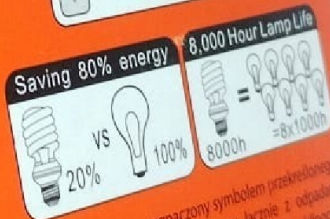

ENERGY LABEL

A	Green bar
B	Light green bar
C	Yellow-green bar
D	Yellow bar
E	Orange bar
F	Red-orange bar
G	Red bar

**A**

1250	Lumen
21	Watt
8000	h

ON OFF x 8000

Saving 80% energy

20% VS 100%

8,000 Hour Lamp Life

8000h = 8 x 1000h

Sprzet elektryczny oznaczony symbolem przekreślonego kosza nie może być wyrzucony łącznie z odpadami komunalnymi. Taki sprzet podlega zbiorce i recyklingowi.

CE

ISO9001:2000 ISO14001

UP TO 80% ENERGY SAVING  
UP TO 8000 HOURS

UP TO 80% ENERGY SAVING  
UP TO 8000 HOURS

COMPACT FLUORESCENT LAMP

ZAR0285

**KEMOT**<sup>®</sup>  
E27 1250 lm

**KEMOT**<sup>®</sup>  
E27 1250 lm

ON  
OFF x 8000

Sprzet elektryczny oznaczony symbolem przekreślonego kosza nie może być wyrzucony łącznie z odpadami komunalnymi. Taki sprzet podlega zbiorczej recyklingowi.

CE

ISO9001:2000 ISO14001

UP TO 80% ENERGY SAVING  
UP TO 8000 HOURS

UP TO 80% ENERGY SAVING  
UP TO 8000 HOURS

- 
- **Kolor światła:** Ciepły biały
  - **Kolorowe:** Nie
  - **Gwint żarówki:** E27
  - **Ilość:** 1 szt.
  - **Kształt lampy:** SPIRALA
  - **Lumeny:** 1250
  - **Moc:** 21 watt
  - **Okres użytkowania:** 8000 h
  - **Rodzaj źródła światła:** Żarówka
  - **Rodzaj żarówki:** Żarówka ENERGOOSZCZĘDNA SPIRALA
  - **W zestawie z pilotem zdalnego sterowania:** Nie
  - **Z możliwością ściemniania:** Nie