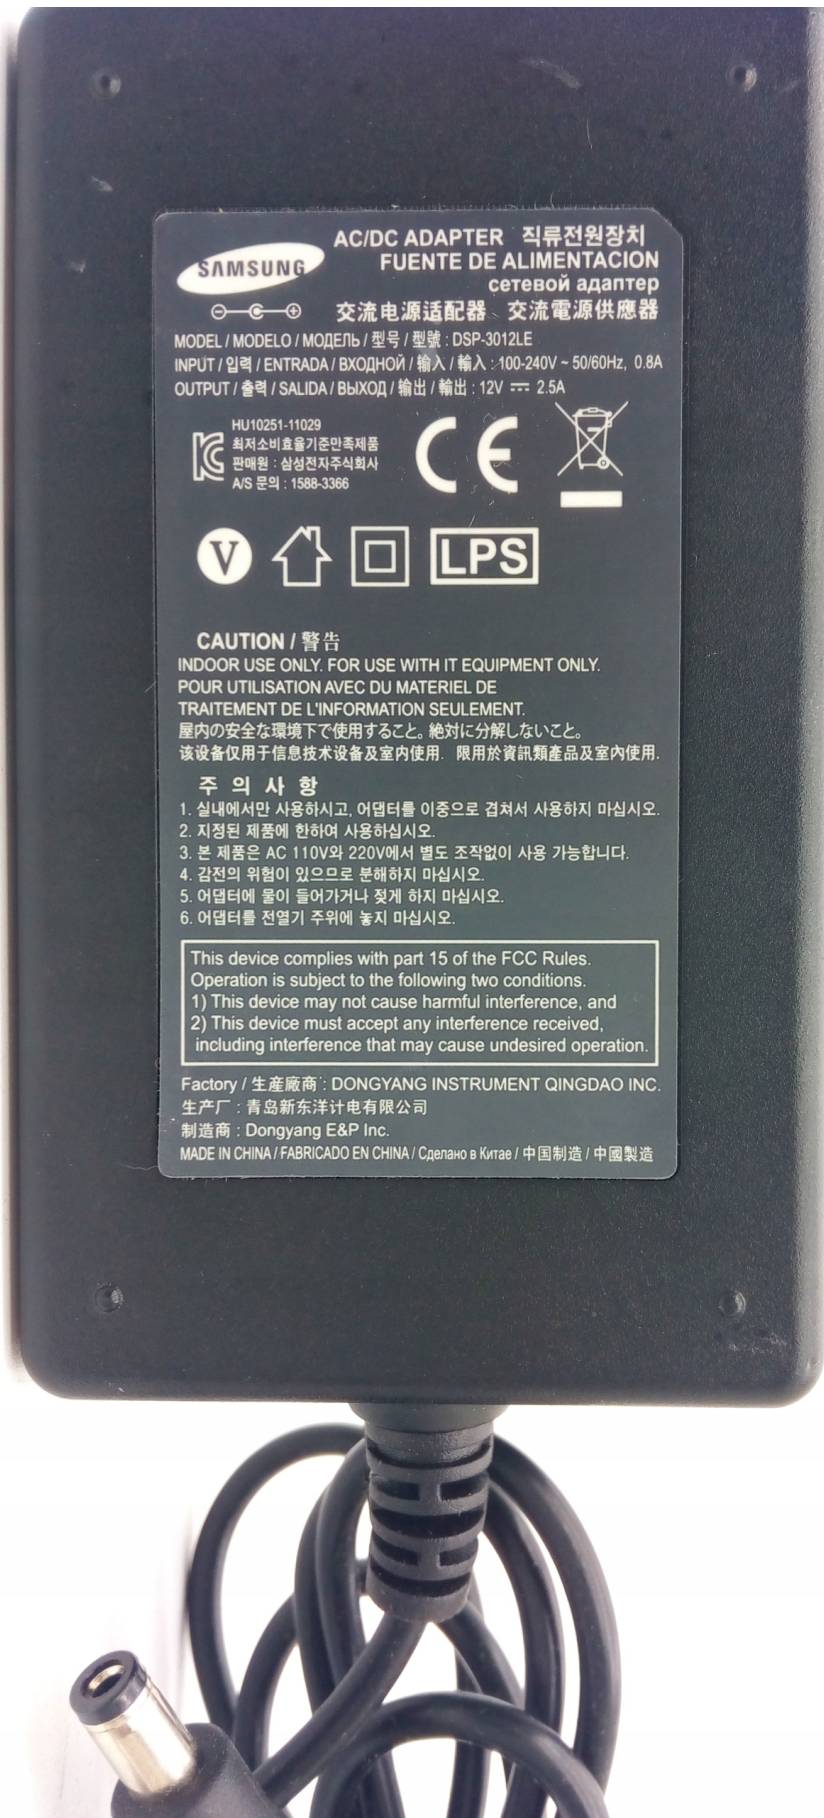

SAMSUNG AC/DC ADAPTER 직류전원장치
FUENTE DE ALIMENTACION
сетевой адаптер
交流电源适配器 交流電源供應器

MODEL / MODELO / МОДЕЛЬ / 型号 / 型號 : DSP-3012LE
INPUT / 입력 / ENTRADA / ВХОДНОЙ / 输入 / 輸入 : 100-240V ~ 50/60Hz, 0.8A
OUTPUT / 출력 / SALIDA / ВЫХОД / 输出 / 輸出 : 12V $\overline{\text{---}}$ 2.5A

KC HU10251-11029
최저소비효율기준인증제품
판매원 : 삼성전자주식회사
A/S 문의 : 1588-3366

CAUTION / 警告
INDOOR USE ONLY. FOR USE WITH IT EQUIPMENT ONLY.
POUR UTILISATION AVEC DU MATERIEL DE
TRAITEMENT DE L'INFORMATION SEULEMENT.
屋内の安全な環境下で使用すること。絶対に分解しないこと。
该设备仅用于信息技术设备及室内使用。限用於資訊類產品及室內使用。

1. **주의 사항**
1. 실내에서만 사용하시고, 어댑터를 이종으로 겹쳐서 사용하지 마십시오.
  2. 지정된 제품에 한하여 사용하십시오.
  3. 본 제품은 AC 110V와 220V에서 별도 조작없이 사용 가능합니다.
  4. 감전의 위험이 있으므로 분해하지 마십시오.
  5. 어댑터에 물이 들어가거나 젖게 하지 마십시오.
  6. 어댑터를 전열기 주위에 놓지 마십시오.

This device complies with part 15 of the FCC Rules.
Operation is subject to the following two conditions.
1) This device may not cause harmful interference, and
2) This device must accept any interference received,
including interference that may cause undesired operation.

Factory / 生産廠商 : DONGYANG INSTRUMENT QINGDAO INC.
生产厂 : 青岛新东洋计电有限公司
制造商 : Dongyang E&P Inc.
MADE IN CHINA / FABRICADO EN CHINA / Сделано в Китае / 中国制造 / 中國製造