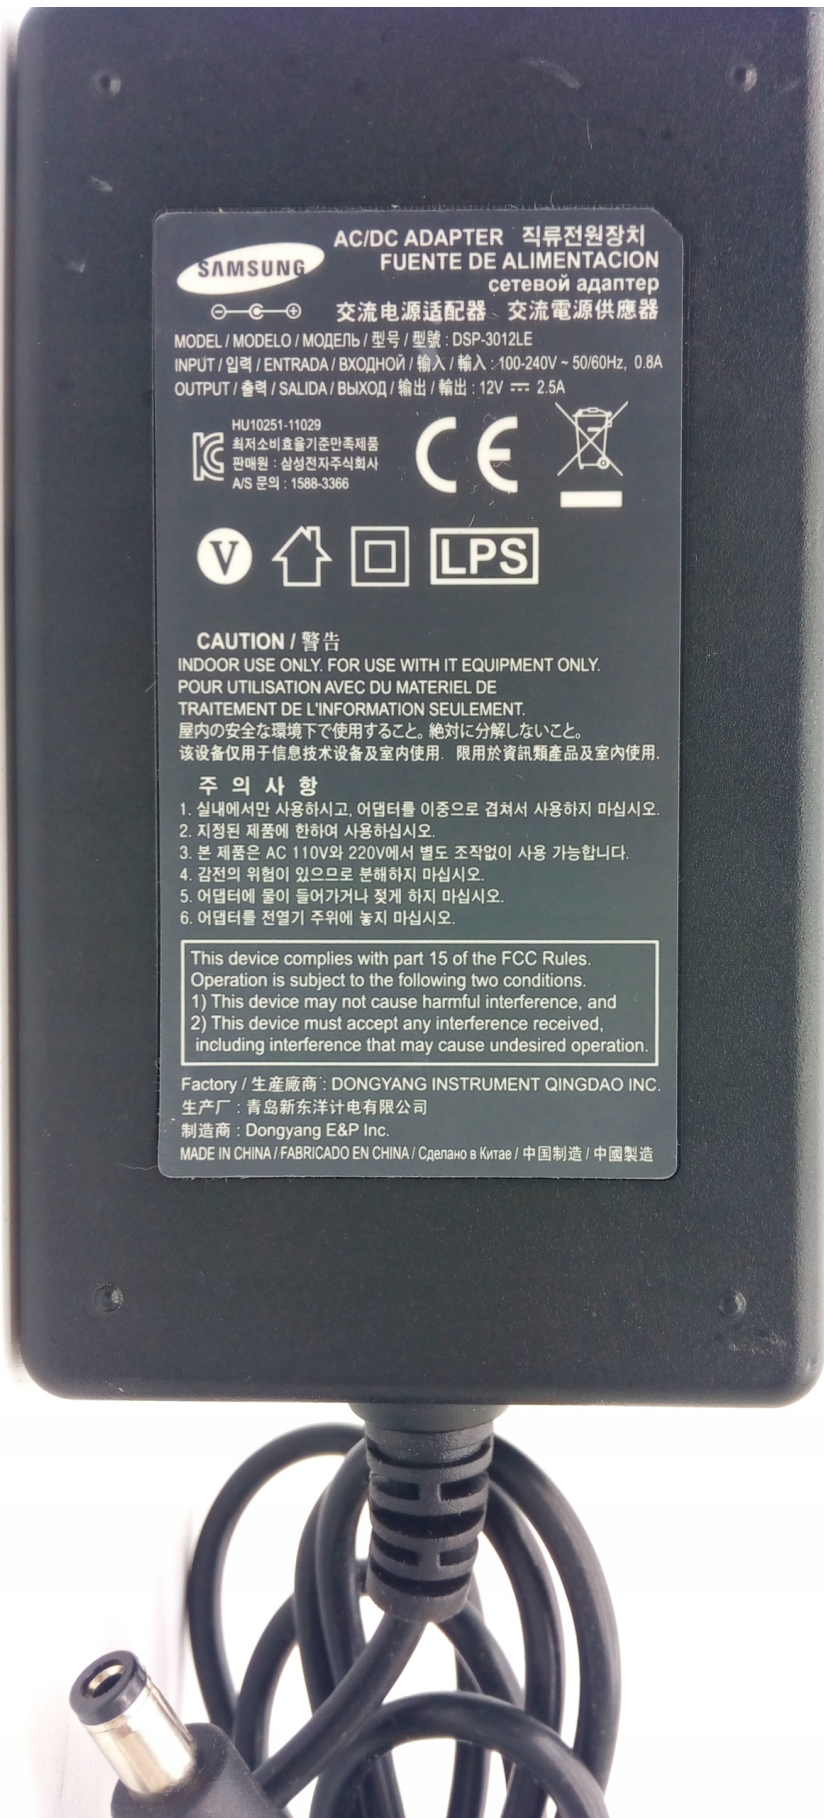

SAMSUNG AC/DC ADAPTER 직류전원장치
FUENTE DE ALIMENTACION
сетевой адаптер
交流电源适配器 交流電源供應器

MODEL / MODELO / МОДЕЛЬ / 型号 / 型號 : DSP-3012LE
INPUT / 입력 / ENTRADA / ВХОДНОЙ / 输入 / 輸入 : 100-240V ~ 50/60Hz, 0.8A
OUTPUT / 출력 / SALIDA / ВЫХОД / 输出 / 輸出 : 12V $\overline{\text{---}}$ 2.5A

KC HU10251-11029
최저소비효율기준인증제품
판매원 : 삼성전자주식회사
A/S 문의 : 1588-3366

CAUTION / 警告
INDOOR USE ONLY. FOR USE WITH IT EQUIPMENT ONLY.
POUR UTILISATION AVEC DU MATERIEL DE
TRAITEMENT DE L'INFORMATION SEULEMENT.
屋内の安全な環境下で使用すること。絶対に分解しないこと。
该设备仅用于信息技术设备及室内使用。限用於資訊類產品及室內使用。

1. **주의 사항**
1. 실내에서만 사용하시고, 어댑터를 이중으로 겹쳐서 사용하지 마십시오.
  2. 지정된 제품에 한하여 사용하십시오.
  3. 본 제품은 AC 110V와 220V에서 별도 조작없이 사용 가능합니다.
  4. 감전의 위험이 있으므로 분해하지 마십시오.
  5. 어댑터에 물이 들어가거나 젖게 하지 마십시오.
  6. 어댑터를 전열기 주위에 놓지 마십시오.

This device complies with part 15 of the FCC Rules.
Operation is subject to the following two conditions.
1) This device may not cause harmful interference, and
2) This device must accept any interference received,
including interference that may cause undesired operation.

Factory / 生産廠商 : DONGYANG INSTRUMENT QINGDAO INC.
生产厂 : 青岛新东洋计电有限公司
制造商 : Dongyang E&P Inc.
MADE IN CHINA / FABRICADO EN CHINA / Сделано в Китае / 中国制造 / 中國製造