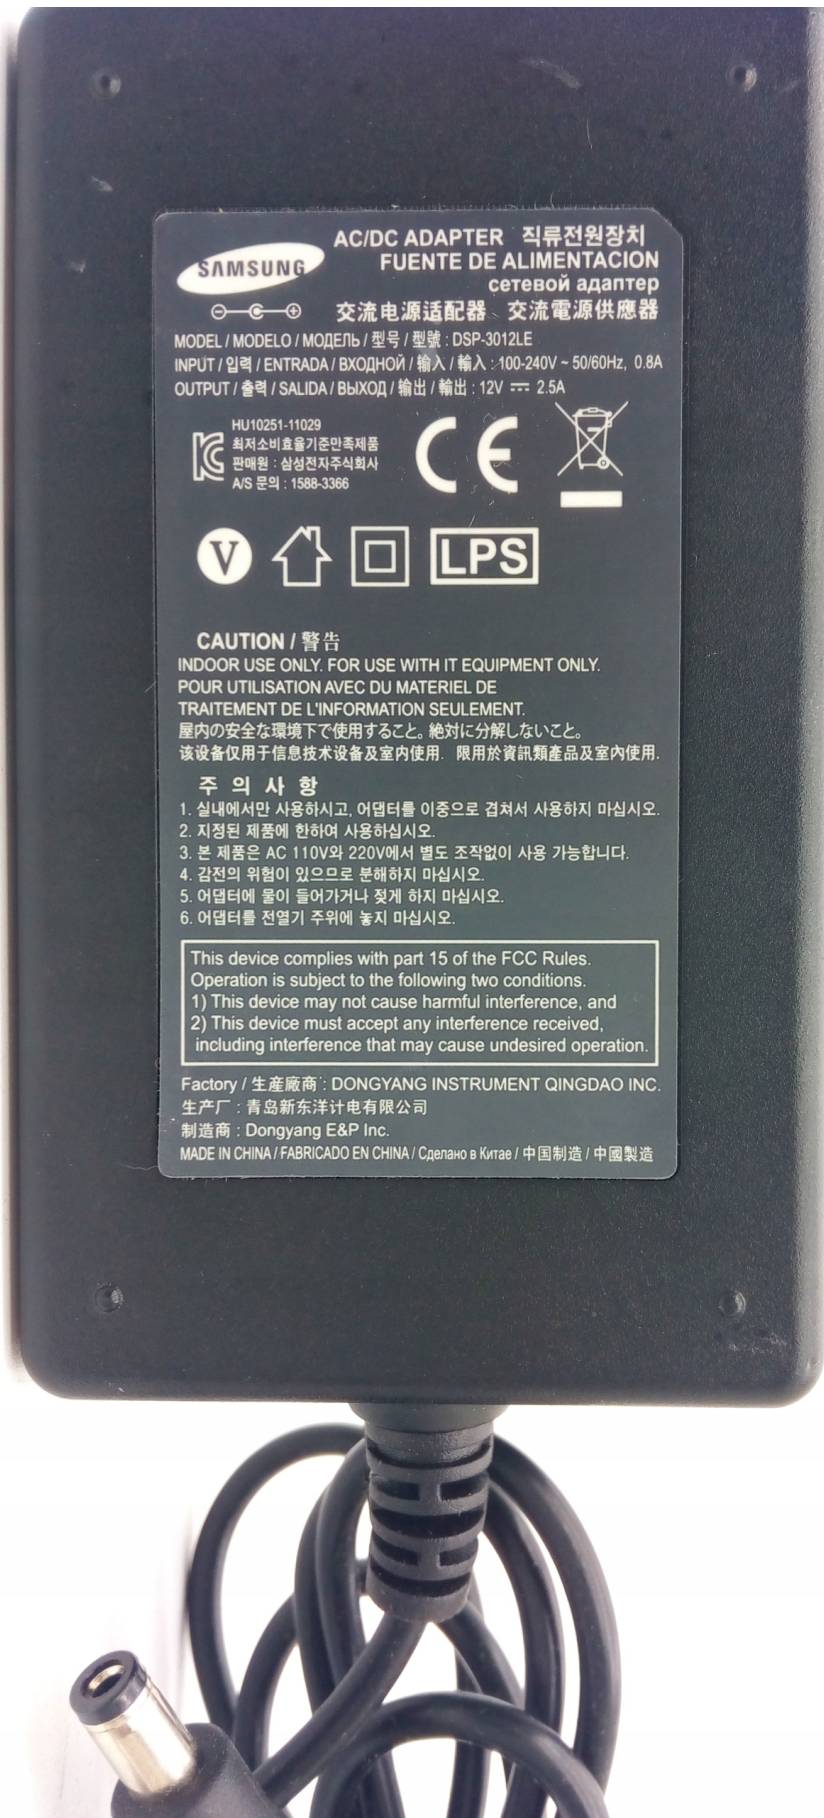

Link do produktu: <https://www.taniosat.pl/zasilacz-samsung-model-dsp-3012le12x-2-5a-nowy-p-7354.html>

ZASILACZ SAMSUNG MODEL DSP-3012LE12X 2,5A NOWY

Cena	49,99 zł
Numer katalogowy	CARDSPLITTER.PL
Kod producenta	CARDSPLITTER.PL
Kod EAN	5029704219193
EAN (GTIN)	5029704219193
Kod producenta	CARDSPLITTER.PL
Marka	CARDSPLITTER.PL
Napięcie wyjściowe	12
Maksymalny prąd wyjściowy	2.5

Opis produktu

Opis

ZASILACZ SAMSUNG ORYGINALNY

MODEL MODEL DSP-3012LE

ZASILACZ DO URZĄDZEŃ

NISKONAPIĘCIOWYCH

12V 220- 240v

MOCNY I WYDAJNY 2,5A

Zasilacz może zasilac urządzenia wymagajace napiecia 12V

DEKODERY POLSAT, NC+,

ULTRABOX, NBOX ,PACE HD I INNE

Oświetlenia LED , Diody LED , Paski LED

aparat cyfrowy

monitory, TV, LED

zabawki

telefon bezprzewodowy

ładowarki akumulatorów do elektronarzędzi

dysk przenośny

router, switch, dekodery tv, modem

maszynka do goleni

SAMSUNG AC/DC ADAPTER 직류전원장치
FUENTE DE ALIMENTACION
сетевой адаптер
交流电源适配器 交流電源供應器

MODEL / MODELO / МОДЕЛЬ / 型号 / 型號 : DSP-3012LE
INPUT / 입력 / ENTRADA / ВХОДНОЙ / 输入 / 輸入 : 100-240V ~ 50/60Hz, 0.8A
OUTPUT / 출력 / SALIDA / ВЫХОД / 输出 / 輸出 : 12V $\overline{\text{---}}$ 2.5A