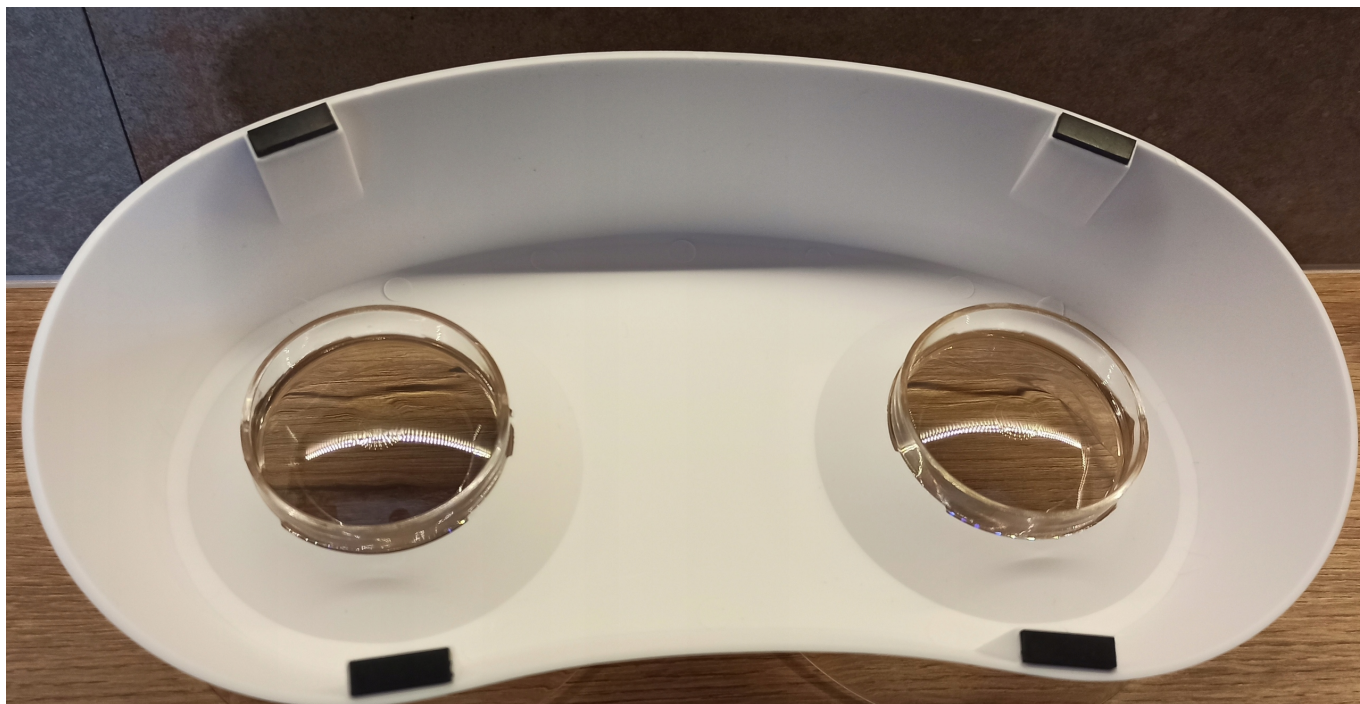

## ZESTAW 2 MISEK DO KARMIENIA DLA KOTA DWA W JEDNYM Dreamteam 400 ml BIAŁY

Cena	<b>39,60 zł</b>
Numer katalogowy	<b>Miska podwójna dla psa kota</b>
Kod producenta	<b>Miska podwójna dla psa kota</b>
Kod EAN	<b>4250368564416</b>
EAN (GTIN)	<b>4250368564416</b>
Kod producenta	<b>Miska podwójna dla psa kota</b>
Marka	<b>Dreamteam</b>
Waga produktu z opakowaniem jednostkowym	<b>0.23</b>
Kolor	<b>biały</b>
Rodzaj	<b>zestaw dwóch misek do karmienia</b>
Materiał	<b>plastik</b>
Pojemność	<b>400</b>
Średnica	<b>13</b>
Nazwa handlowa	<b>Podwójna miska dla kota</b>

## MISKI DLA KOTA 2x400ml Antypoślizgowa podstawa

Przeznaczone dla psów, kotów, szczeniąt i kociąt.

Idealnie sprawdzają się do podawania suchej lub mokrej karmy, przekąsek lub wody.

Podwójna miska posiada wiele zalet między innymi:

- Umożliwia jednoczesne podawanie wody i karmy co oszczędza miejsce w domu, mieszkaniu
- **Antypoślizgowe wypustki** umiejscowione w podstawie utrzymują miski w jednym miejscu
- Mimo swej lekkiej wagi zostały tak zaprojektowane iż **bardzo ciężko je wywrócić.**
- **Możliwość mycia w zmywarce**
- Miseczki w łatwy sposób można wyjąć dzięki czemu łatwiej się je myje
- Miseczki w kształcie głowy kota świetnie prezentują się w każdym wnętrzu.

Zdjęcia są naszą własnością- zabrania się ich wykorzystania bez zgody

- **Antypoślizgowe wypustki** umiejscowione w podstawie utrzymują miski w jednym miejscu

- 
- **Miseczki w kształcie głowy kota** świetnie prezentują się w każdym wnętrzu.