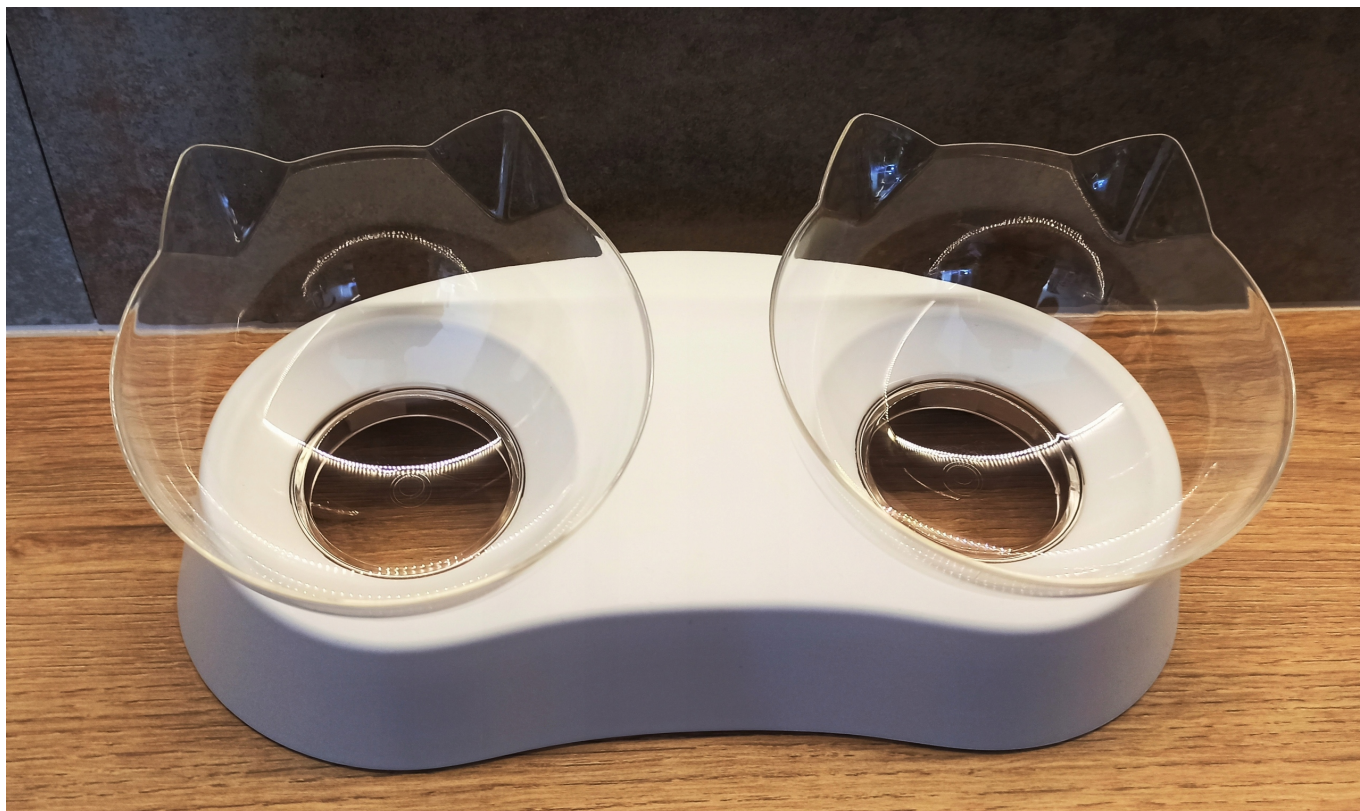

Link do produktu: <https://www.taniosat.pl/zestaw-2-misek-do-karmienia-dla-kota-dwa-w-jednym-dreamteam-400-ml-bialy-p-13874.html>

## ZESTAW 2 MISEK DO KARMIENIA DLA KOTA DWA W JEDNYM Dreamteam 400 ml BIAŁY

Cena	<b>39,60 zł</b>
Numer katalogowy	<b>Miska podwójna dla psa kota</b>
Kod producenta	<b>Miska podwójna dla psa kota</b>
Kod EAN	<b>4250368564416</b>
EAN (GTIN)	<b>4250368564416</b>
Kod producenta	<b>Miska podwójna dla psa kota</b>
Marka	<b>Dreamteam</b>
Waga produktu z opakowaniem jednostkowym	<b>0.23</b>
Kolor	<b>biały</b>
Rodzaj	<b>zestaw dwóch misek do karmienia</b>
Materiał	<b>plastik</b>
Pojemność	<b>400</b>
Średnica	<b>13</b>
Nazwa handlowa	<b>Podwójna miska dla kota</b>

## MISKI DLA KOTA 2x400ml Antypoślizgowa podstawa

Przeznaczone dla psów, kotów, szczeniąt i kociąt.

Idealnie sprawdzają się do podawania suchej lub mokrej karmy, przekąsek lub wody.

Podwójna miska posiada wiele zalet między innymi:

- Umożliwia jednoczesne podawanie wody i karmy co oszczędza miejsce w domu, mieszkaniu
- **Antypoślizgowe wypustki** umiejscowione w podstawie utrzymują miski w jednym miejscu
- Mimo swej lekkiej wagi zostały tak zaprojektowane iż **bardzo ciężko je wywrócić.**
- **Możliwość mycia w zmywarce**
- Miseczki w łatwy sposób można wyjąć dzięki czemu łatwiej się je myje
- Miseczki w kształcie głowy kota świetnie prezentują się w każdym wnętrzu.