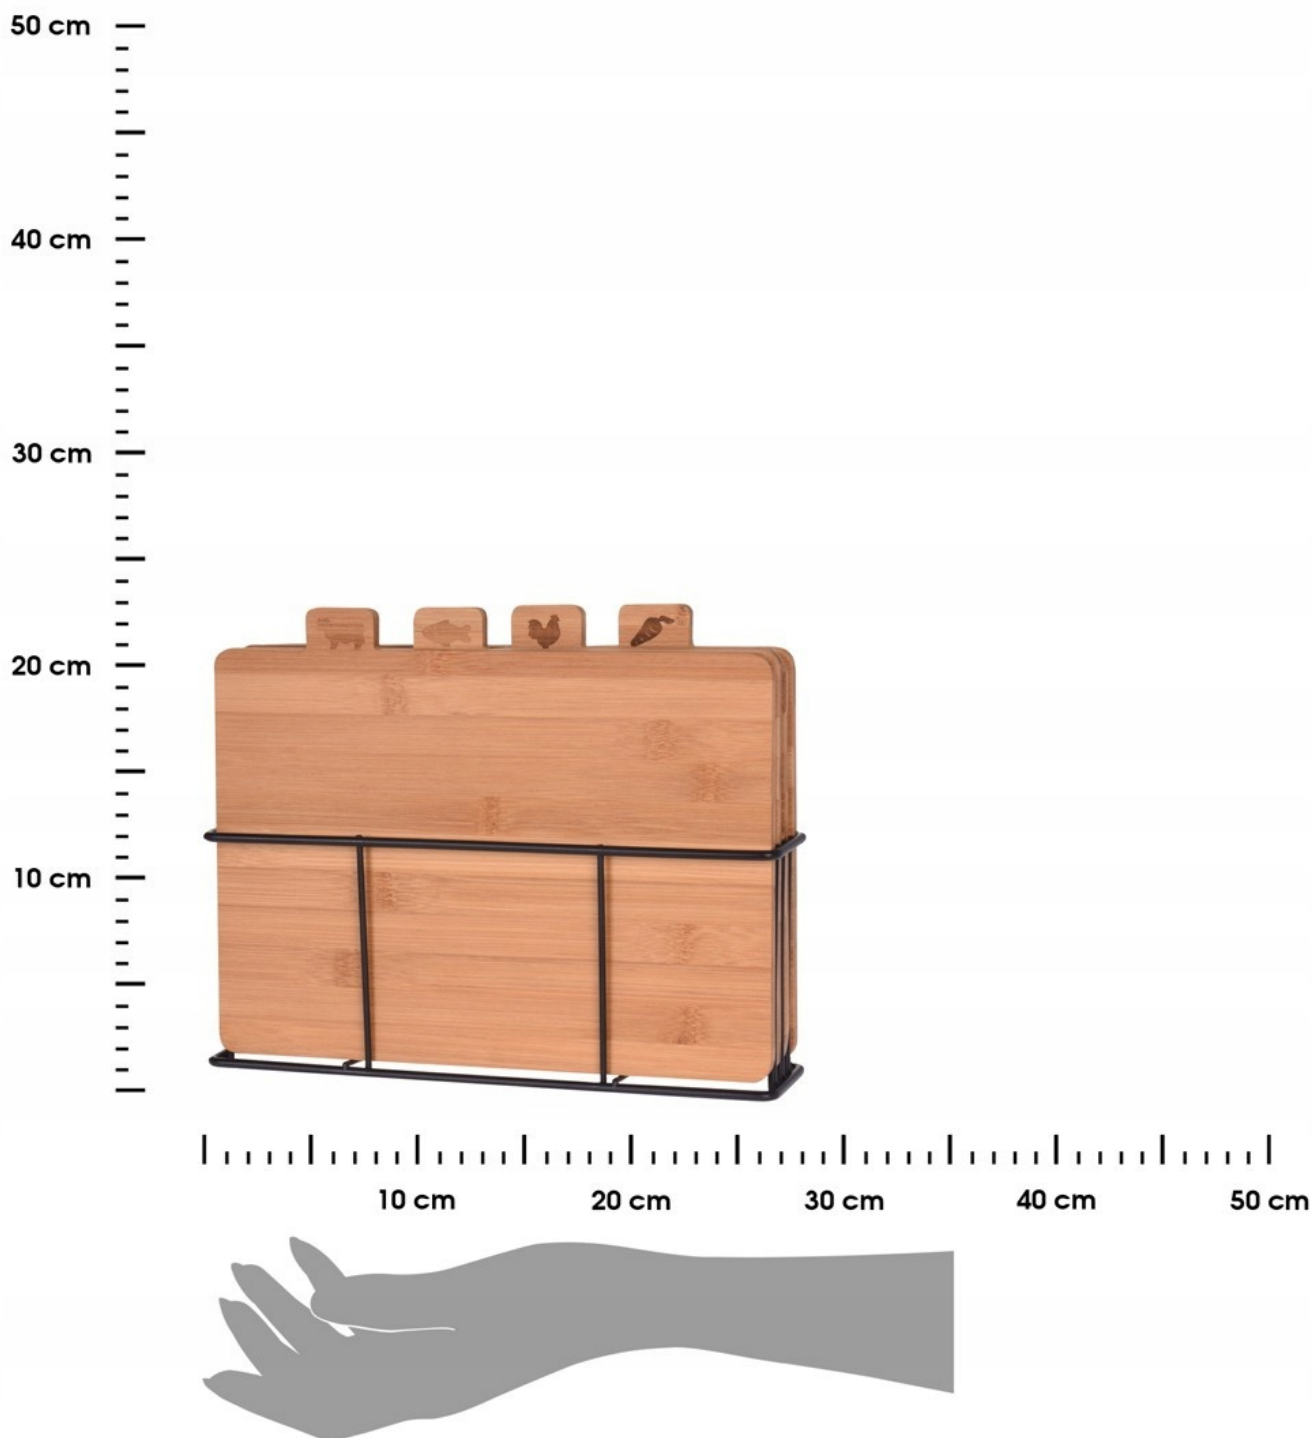

## ZESTAW: 4 DESKI BAMBUSOWE DO KROJENIA METALOWY PRAKTYCZNY STOJAK HIT 2025I

Cena	<b>59,99 zł</b>
Numer katalogowy	<b>3016487CSI</b>
Kod producenta	<b>3016487CSI</b>
Kod EAN	<b>8721037257688</b>
EAN (GTIN)	<b>8721037257688</b>
Kod producenta	<b>3016487CSI</b>
Marka	<b>Excellent Houseware</b>
Waga produktu z opakowaniem jednostkowym	<b>1</b>
Materiał wykonania	<b>bambus</b>
Kolor	<b>czarny</b>
Długość	<b>28</b>
Szerokość produktu	<b>20</b>
Przeznaczenie	<b>uniwersalne</b>
Liczba sztuk w zestawie	<b>4</b>
Kształt	<b>prostokątny</b>
Informacje dodatkowe	<b>antypoślizgowa powierzchnia</b>

**Odcienie:** czarny, brązowy

**Kształt:** prostokątny

**Przeznaczenie:** do wnętrza

**SKU:** 170490510

---

**Marka:** Excellent Houseware

Za co pokochasz ♥♥♥ nasz produkt:

**Zestaw desek kuchennych** drewnianych wykonanych z **bambusa** umieszczonych na **metalowym, czarnym stojaku**. Każda z desek posiada własne oznaczenie. W komplecie znajduje się deska do mięsa, drobiu, ryb i warzyw. Deski wykonane zostały z drewna bambusowego co jest ogromną zaletą i jest korzystne dla naszego zdrowia. Według najnowszych badań specjaliści polecają deski wykonane z takich materiałów jak dąb, bambus i buk. Mają one szybkie właściwości schnące, nie tępią noży, bardzo ładnie się prezentują a co najważniejsze pochłaniają najmniej bakterii.

**Wymiary deski:** 28 x 20 x 0,7 cm

Wymiary stojaka: 29 x 7 x 12 cm

## □ Wymiary i waga produktu:

**Wysokość całkowita:** 20 cm

**Szerokość całkowita:** 28 cm

**Głębokość całkowita:** 0.7 cm

---

**Waga:** 1 kg

**Głębokość opakowania:** 15.0 cm

**Ilość paczek:** 1