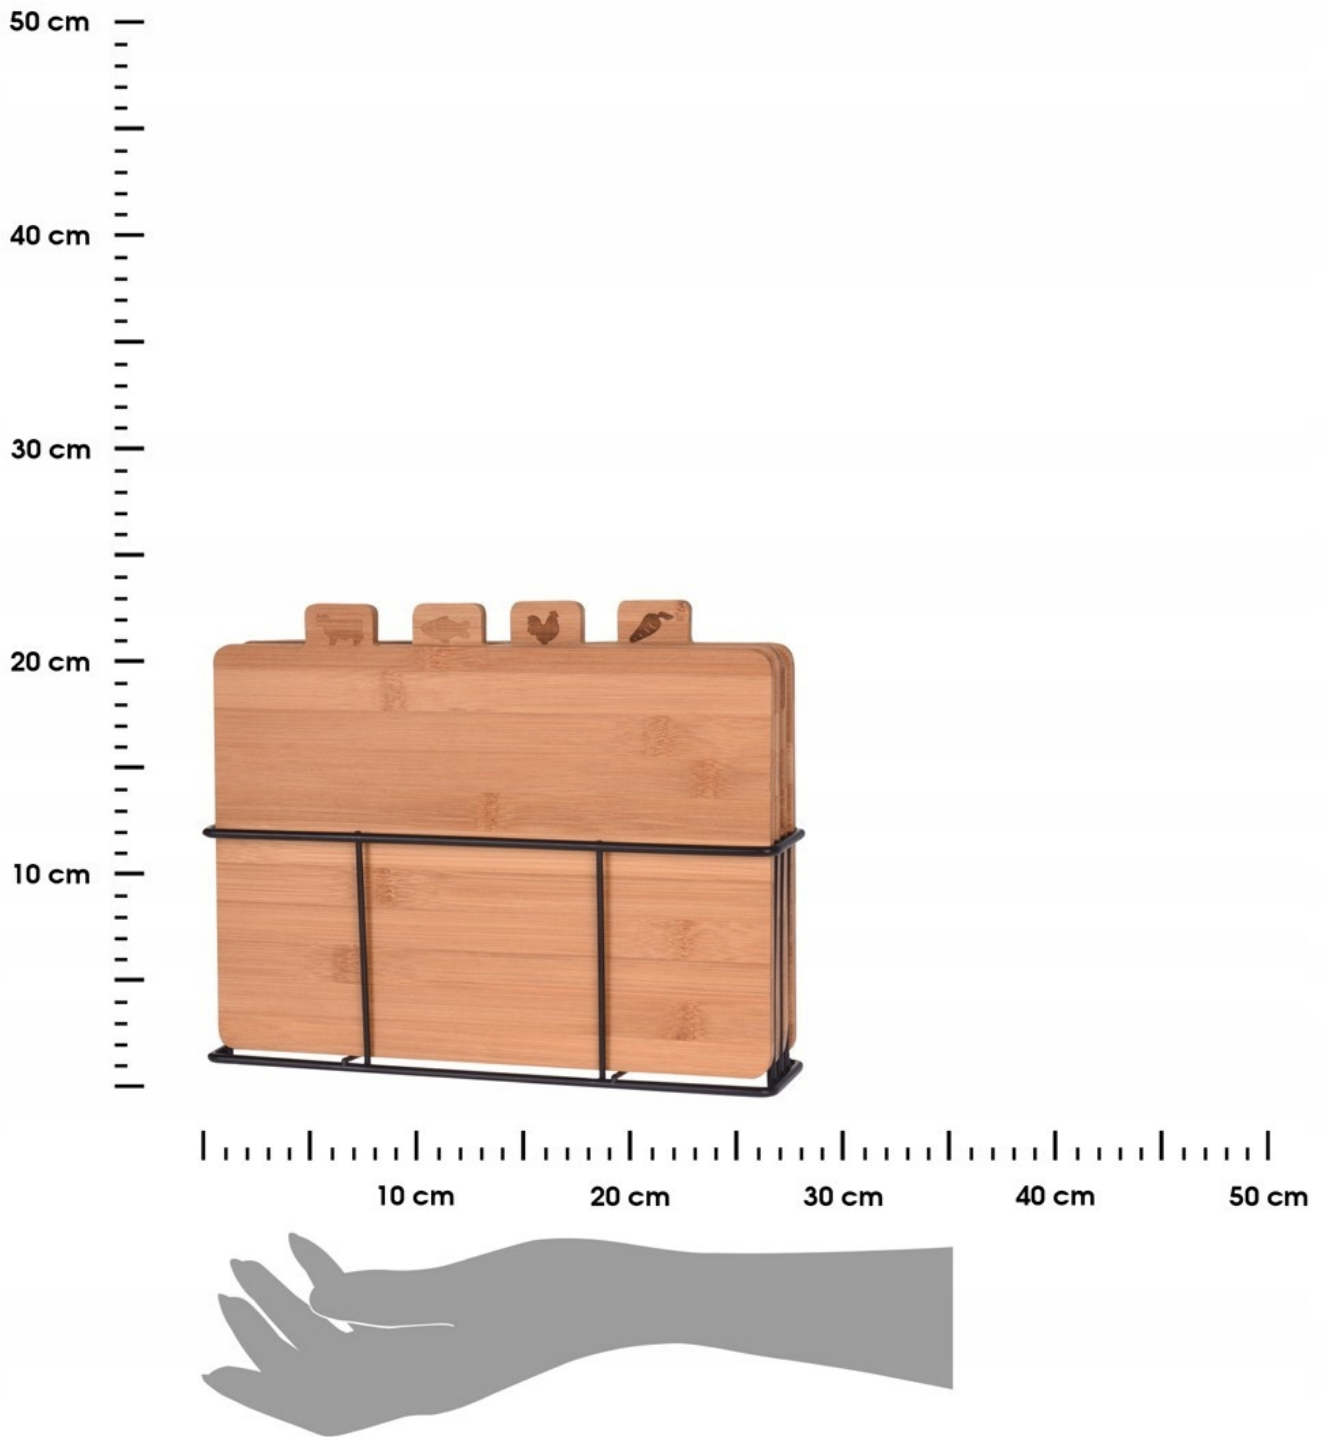

Cena	59,99 zł
Numer katalogowy	3016487CSJ
Kod producenta	3016487CSJ
Kod EAN	8719987822551
EAN (GTIN)	8719987822551
Kod producenta	3016487CSJ
Marka	Excellent Houseware
Waga produktu z opakowaniem jednostkowym	1.75
Materiał wykonania	bambus
Kolor	czarny
Długość	28
Szerokość produktu	19.5
Przeznaczenie	uniwersalne
Liczba sztuk w zestawie	4
Linia	CARDSPLITTER
Kształt	prostokątny
Średnica	1
Informacje dodatkowe	antypoślizgowa powierzchnia

Opis produktu

Deska do krojenia na stojaku Komplet 4 szt

Zestaw desek kuchennych do krojenia, wykonanych z bambusa, komplet 4 szt, na metalowym stojaku w stylu Loft

☐☐☐ Najważniejsze cechy ☐☐☐

Materiały: Metal, Bambus

Odcienie: czarny, brązowy

Kształt: prostokątny

Przeznaczenie: do wnętrza

SKU: 170490510

Marka: Excellent Houseware

Za co pokochasz ♥♥♥ nasz produkt:

Zestaw desek kuchennych drewnianych wykonanych z **bambusa** umieszczonych na **metalowym, czarnym stojaku**. Każda z desek posiada własne oznaczenie. W komplecie znajduje się deska do mięsa, drobiu, ryb i warzyw. Deski wykonane zostały z drewna bambusowego co jest ogromną zaletą i jest korzystne dla naszego zdrowia. Według najnowszych badań specjaliści polecają deski wykonane z takich materiałów jak dąb, bambus i buk. Mają one szybkie właściwości schnące, nie tępią noży, bardzo ładnie się prezentują a co najważniejsze pochłaniają najmniej bakterii.

Wymiary deski: 28 x 20 x 0,7 cm

Wymiary stojaka: 29 x 7 x 12 cm

□ Wymiary i waga produktu:

Wysokość całkowita: 20 cm

Szerokość całkowita: 28 cm

Głębokość całkowita: 0.7 cm

Waga: 1 kg

Głębokość opakowania: 15.0 cm