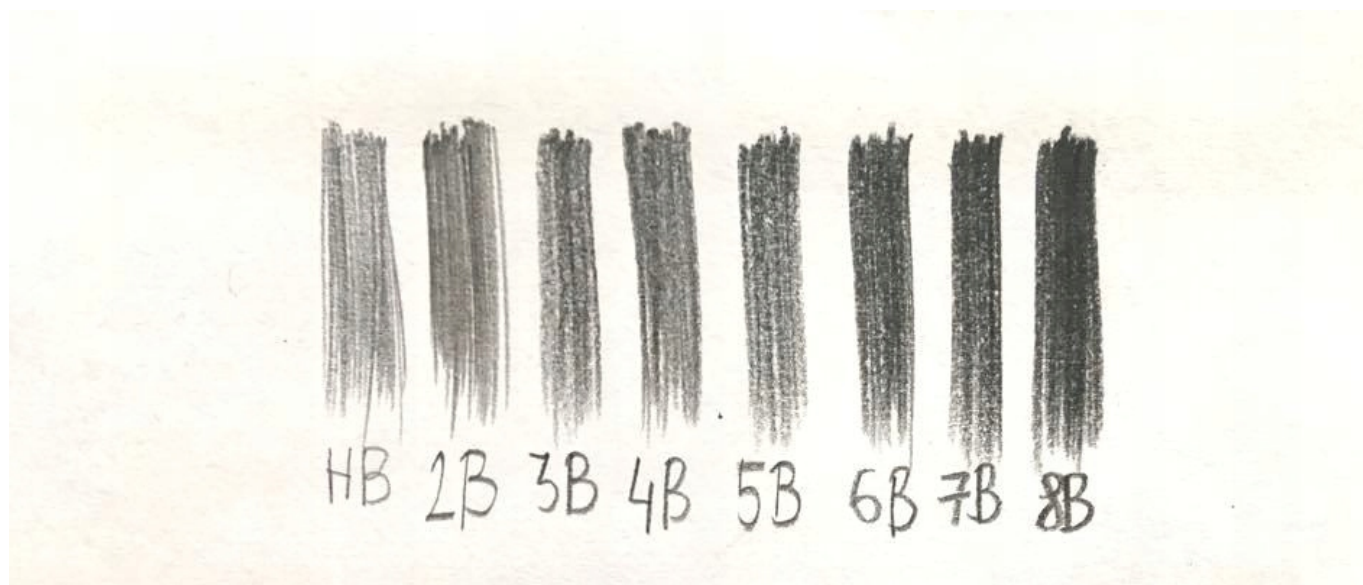

W ten sposób możesz uwolnić swoją kreatywność w dowolnym miejscu.

WAŻNE : Każdy typ ołówków znajduje zastosowanie w innej dziedzinie. Jakie ołówki wybrać do nauki rysunku biorąc pod uwagę ich twardość?

Ołówki z oznaczeniem H : Twarde ołówki nadają się do rysunku technicznego

Ołówki HB i F to ołówki ani miękkie, ani twarde. Najbardziej popularne i używane zwykle jako ołówki do pisania.

Ołówki z oznaczeniem B to ołówki do rysowania. Skala tych ołówków zaczyna się na ołówku B, w naszym odczuciu jeszcze nieco za twarde do rysowania

Ołówek 2B to typowy ołówek do robienia niewielkich szkiców podczas planowania dużego rysunku lub do rysowania podrysu dużej pracy.

Ołówki 4B-6B najczęściej są wykorzystywane do cieniowania rysunku. Jeżeli na pracy potrzebny jest bardzo duży kontrast to czasami warto zastosować też ołówek 8B, ale dla większości osób 6B już jest wystarczająco miękki.