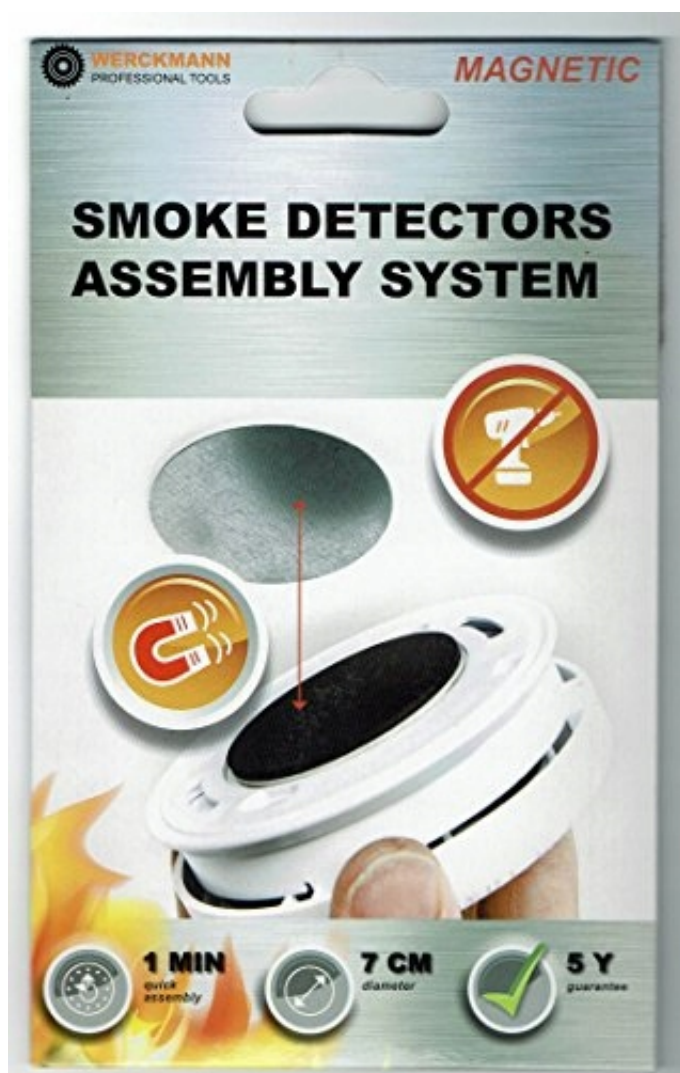

Link do produktu: <https://www.taniosat.pl/zestaw-montazowy-na-czujnik-dymu-uchwyt-werckmann-p-7679.html>

Zestaw Montażowy na Czujnik Dymu Uchwyt Werckmann

Cena	8,88 zł
Numer katalogowy	20 C 17
Kod producenta	20 C 17
Kod EAN	8715342008141
EAN (GTIN)	8715342008141
Kod producenta	20 C 17
Marka	Magnetic
Waga produktu z opakowaniem jednostkowym	0.3
Rodzaj	Dymu
Typ alarmu	beprzewodowy

Opis produktu

Zestaw Montażowy na Czujnik Dymu Uchwyt Werckmann

Ten niezawodny system montażowy sprawi , że w 1 minutę zamontujesz czujnik dymu wszędzie tam gdzie go potrzebujesz!

Bądź bezpieczny w swoim domu!

Zestaw magnetycznych nakładek jest prosty w montażu : wystarczy , że jedną jego część

przykleisz do spodniej części czujnika ruchu a drugą do sufitu.

Nadaje się do prawie wszystkich czujników dymu!

Nie wymaga wiercenia, nadaje się do przyczep kempingowych, łodzi i sufitów betonowych.

Uwaga ! Powierzchnia do której przykleisz nakładkę musi być odtłuszczona i sucha. NIE dla: tapet winylowych, styropianu, powłok nieprzywierających i silikonowych

- wytrzymałość 5 lat
- średnica 7 cm
- montaż w 1 minutę
- magnetyczny uchwyt
- praktyczny
- niezawodny