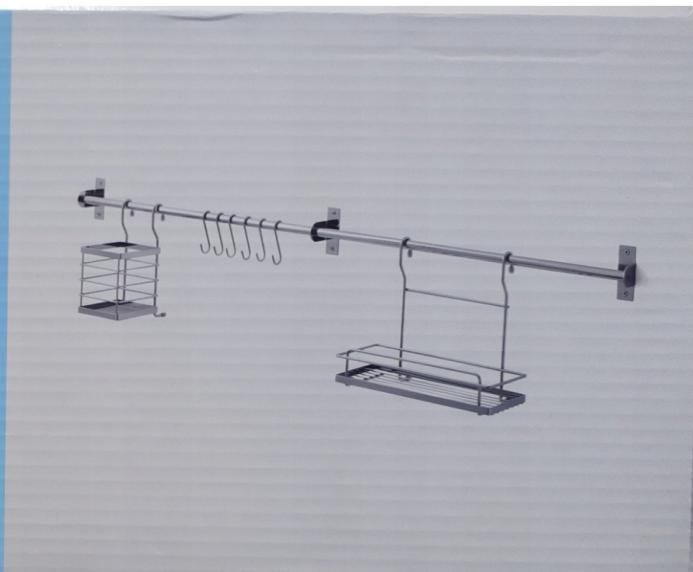

datil

- wall organizer set
- ensemble organisateur mural
- organizator ścienny - zestaw reling z akcesoriami
- аксессуаров для рейлинга
- set organizator de prete
- kit organizador pared
- conjunto organizador de parede
- duvara minte düzenleyici

1000 months

GoodHome

Zestaw relingów GoodHome

Datil 120 cm

Zestaw relingów GoodHome Datil to specjalnie zaprojektowany system.

W jego skład wchodzi metalowy pręt, haczyki, półka i pojemnik na sztucze. Reling przymocujesz do ściany.

Dzięki temu zyskasz dodatkowe miejsce do przechowywania.

W zależności od preferencji na relingach możesz umieścić haczyki lub półki.

Dzięki temu system będzie różnorodny i dostosowany do różnego typu akcesoriów kuchennych.

Tego typu zestaw relingów GoodHome Datil to doskonałe rozwiązanie zarówno do większych pomieszczeń, jak i tych, w których zabudowa jest ograniczona.

W ten sposób maksymalnie wykorzystasz przestrzeń i umieścisz na prętach wszystkie artykuły, które chcesz mieć pod ręką.

Komplet relingów został wykonany z wysokiej jakości stali, dzięki czemu przez naprawdę długi czas zachowają one nienaganny wygląd.

Zestaw relingów GoodHome Datil to połączenie świetnej jakości i wysokiej funkcjonalności. W skład kompletu wchodzi elementy, dzięki którym przechowywanie akcesoriów kuchennych będzie znacznie prostsze. Pręty możesz bez problemu przymocować w odpowiadającym Ci miejscu. W naszej ofercie znajdziesz produkty uzupełniające z serii Datil. Sprawdź ją i stwórz własny użytkowy system.