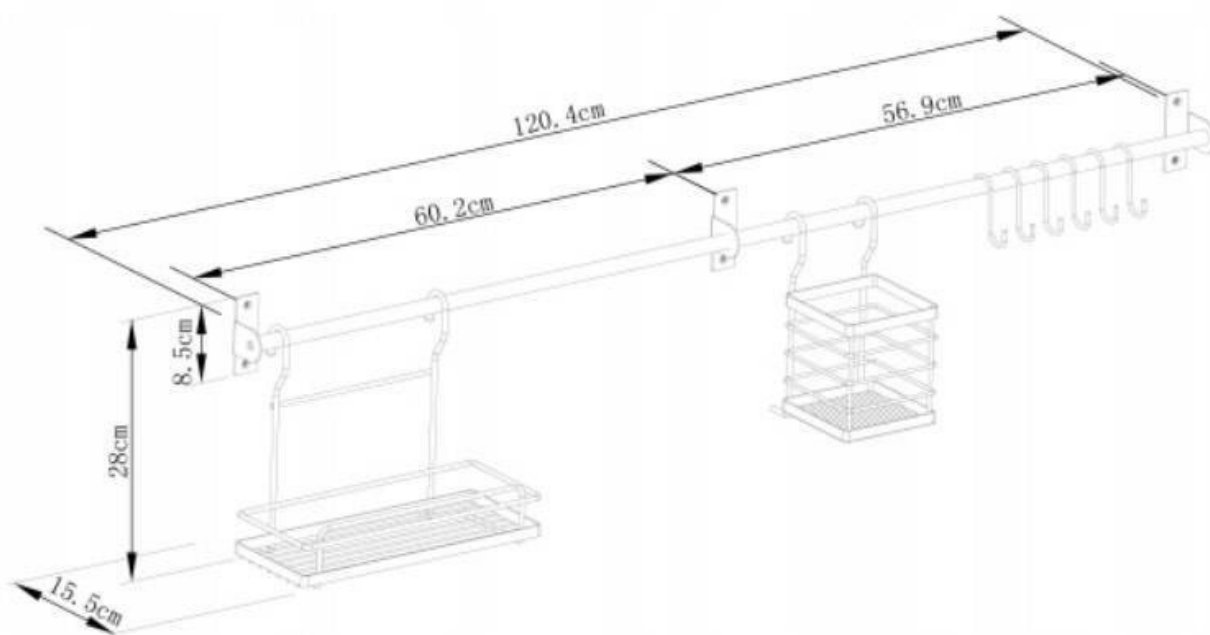

Kolor producenta srebrny