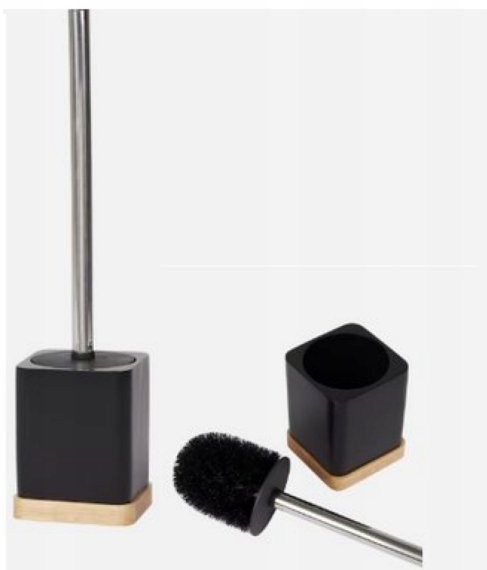

W skład zestawu wchodzi następujące akcesoria :