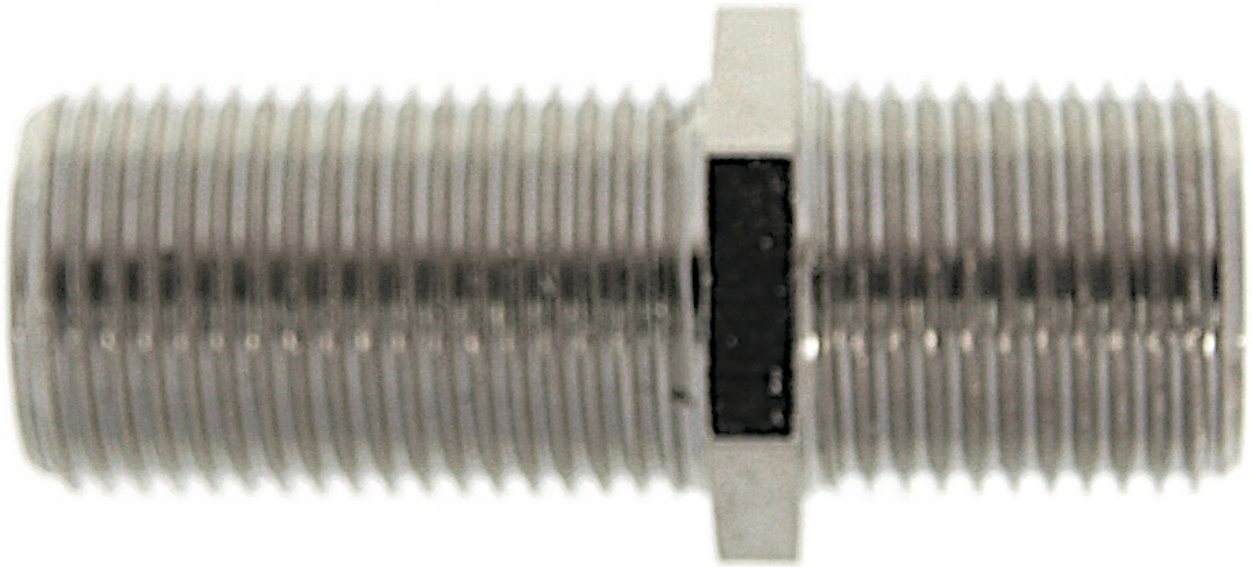

Parametry techniczne BECZKI F HQ:

- przejście typu gniazdo F - gniazdo F, toczone;
- stosowane do łączenia przewodów koncentrycznych;
- wykonane z miedzi;