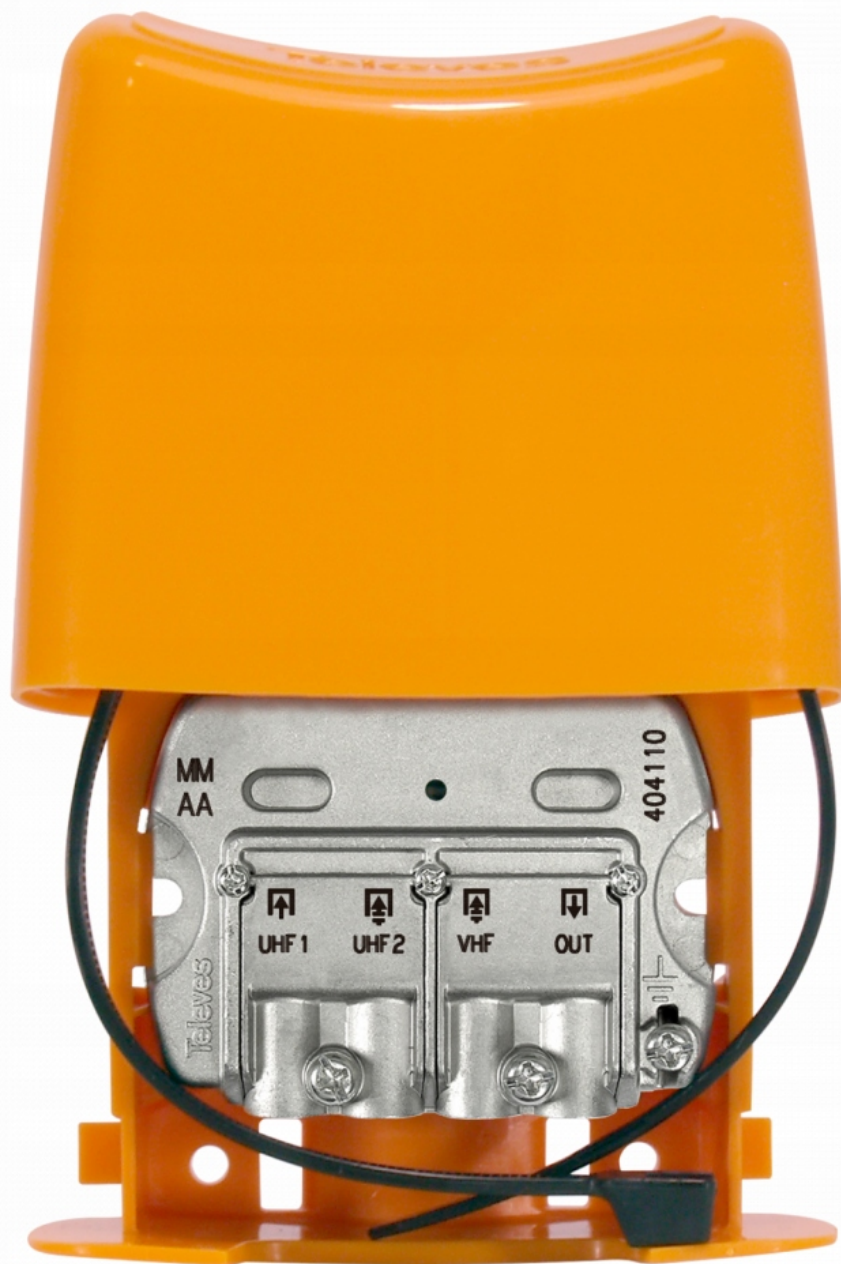

W przypadku kiedy mamy **dwa nadajniki w różnych kierunkach** warto skorzystać ze zwrotnicy która posiada dwa wejścia UHF - **anteny można skierować w przeciwnych kierunkach a sygnał z oby zostanie zsumowany w zwrotnicy.**

- **Przejęcie zasilania (DC) (1x UHF)**
- Odporna obudowa z tworzywa sztucznego ABS do instalacji na zewnątrz
- **System EasyF: łatwe, szybkie i bardzo bezpieczne połączenie**
- Obudowa z wysokim ekranowaniem, wykonana z odlewu (zamak)
- **Służy do zsumowania sygnału UHF-UHF-VHF**

System połączeniowy EasyF - łatwy i szybki montaż

EasyF jest innowacyjnym systemem połączeniowym przewodu wewnętrznego (żyły) kabli koncentrycznych. Żyła jest wprowadzana bezpośrednio do urządzenia, zwiększając w ten sposób niezawodność połączenia. Ponadto, dzięki braku zastosowania złączy F, możliwa jest redukcja wymiarów urządzenia oraz zabezpieczenie dwóch kabli za pomocą jednej śrubki.