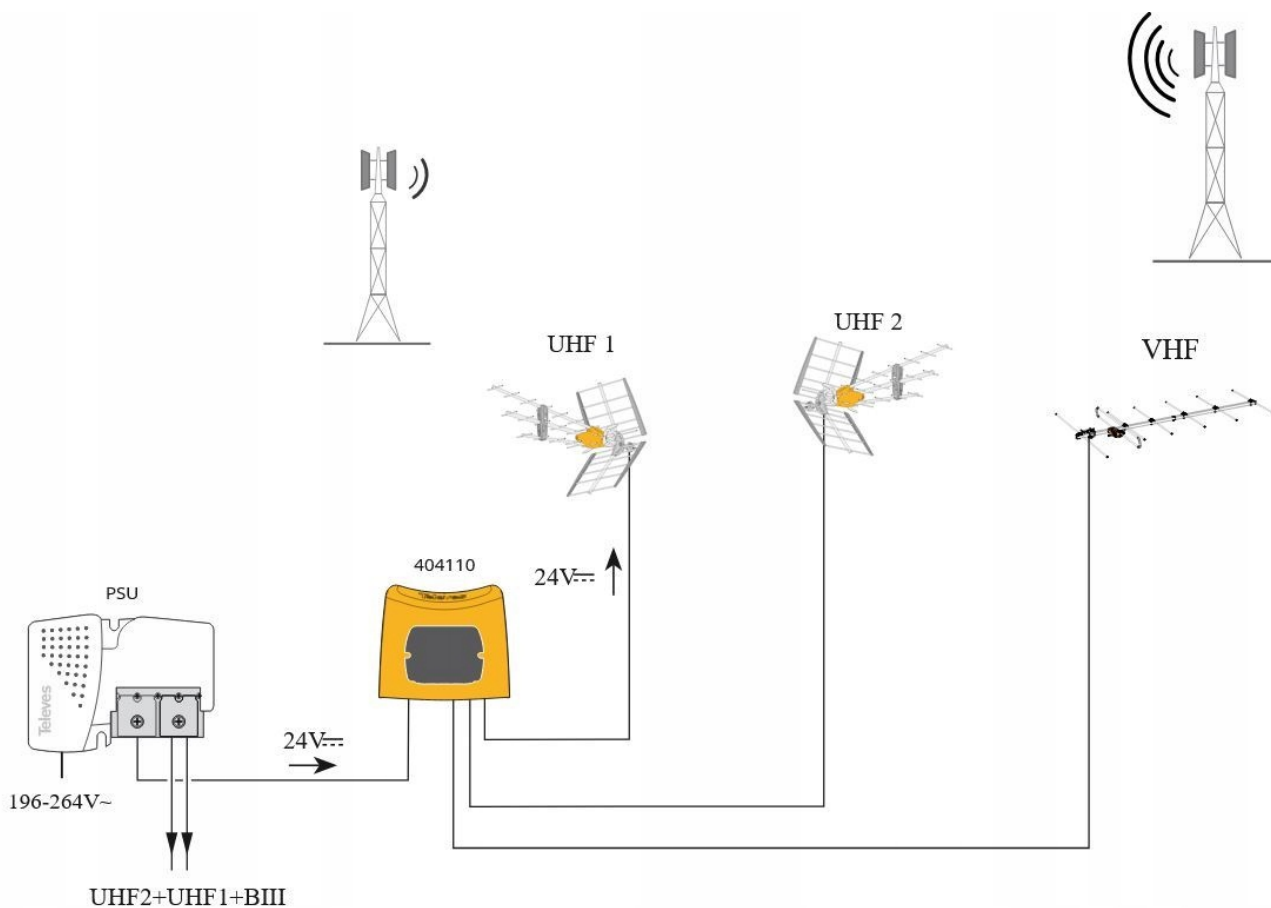

## Zwrotnica/Sumator Televes UHF/UHF/VHF LTE 404110

Producent: Televes

Numer katalogowy: 404110

W przypadku kiedy mamy **dwa nadajniki w różnych kierunkach** warto skorzystać ze zwrotnicy która posiada dwa wejścia UHF - **anteny można skierować w przeciwnych kierunkach a sygnał z oby zostanie zsumowany w zwrotnicy.**

- **Przejęcie zasilania (DC) (1x UHF)**
- Odporna obudowa z tworzywa sztucznego ABS do instalacji na zewnątrz
- **System EasyF: łatwe, szybkie i bardzo bezpieczne połączenie**
- Obudowa z wysokim ekranowaniem, wykonana z odlewu (zamak)
- **Służy do zsumowania sygnału UHF-UHF-VHF**

System połączeniowy EasyF - łatwy i szybki montaż

EasyF jest innowacyjnym systemem połączeniowym przewodu wewnętrznego (żyły) kabli koncentrycznych. Żyła jest wprowadzana bezpośrednio do urządzenia, zwiększając w ten sposób niezawodność połączenia. Ponadto, dzięki braku zastosowania złączy F, możliwa jest redukcja wymiarów urządzenia oraz zabezpieczenie dwóch kabli za pomocą jednej śrubki.