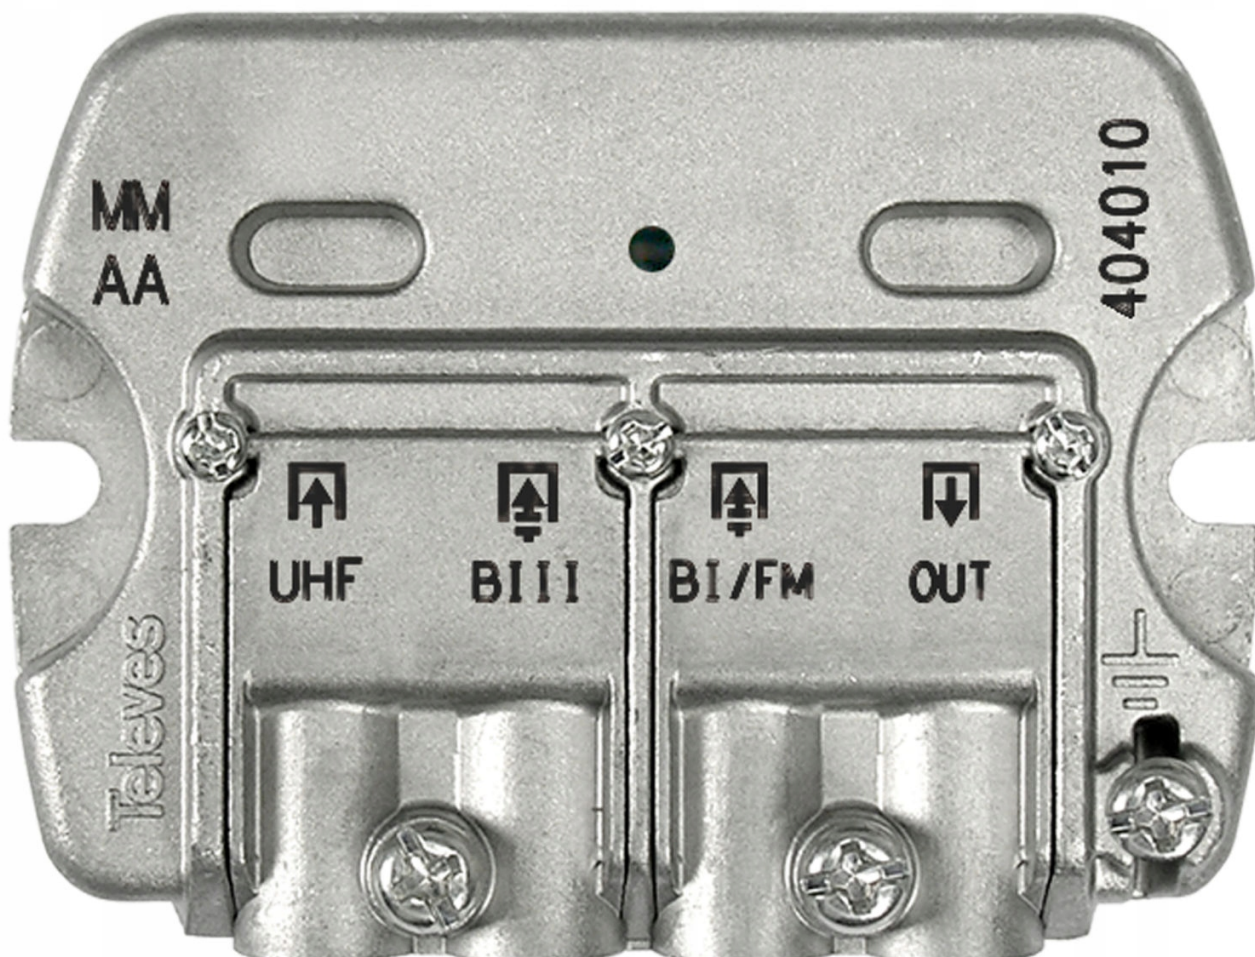

## Zwrotnica masztowa antenowa UHF VHF FM Televes ESW34UOLTE model 404010

Cena	<b>71,99 zł</b>
Numer katalogowy	<b>404010</b>
Kod producenta	<b>404010</b>
Kod EAN	<b>8424450179734</b>
EAN (GTIN)	<b>8424450179734</b>
Kod producenta	<b>404010</b>
Marka	<b>Televes</b>
Waga produktu z opakowaniem jednostkowym	<b>0.3</b>
Certyfikat	<b>CE</b>
Model	<b>404010</b>

## Zwrotnica Masztowa TELEVES UHF VHF FM 404010

Producent: Televes

Numer katalogowy: 404010

- **System EasyF: łatwe, szybkie i bardzo bezpieczne połączenie**
- Obudowa z wysokim ekranowaniem, wykonana z odlewu (zamak)
- **Przejście zasilania (DC) (UHF)**
- Odporna obudowa z tworzywa sztucznego ABS do instalacji na zewnątrz
- **Służy do zsumowania sygnału UHF/VHF/FM**

System połączeniowy EasyF - łatwy i szybki montaż

EasyF jest innowacyjnym systemem połączeniowym przewodu wewnętrznego (żyły) kabli koncentrycznych. Żyła jest wprowadzana bezpośrednio do urządzenia, zwiększając w ten sposób niezawodność połączenia. Ponadto, dzięki braku zastosowania złączy F, możliwa jest redukcja wymiarów urządzenia oraz zabezpieczenie dwóch kabli za pomocą jednej śrubki.

## Zawartość opakowania lub zestawu:

- Zwrotnica Masztowa Televes 4040
- Instrukcja
- Opaska zaciskowa