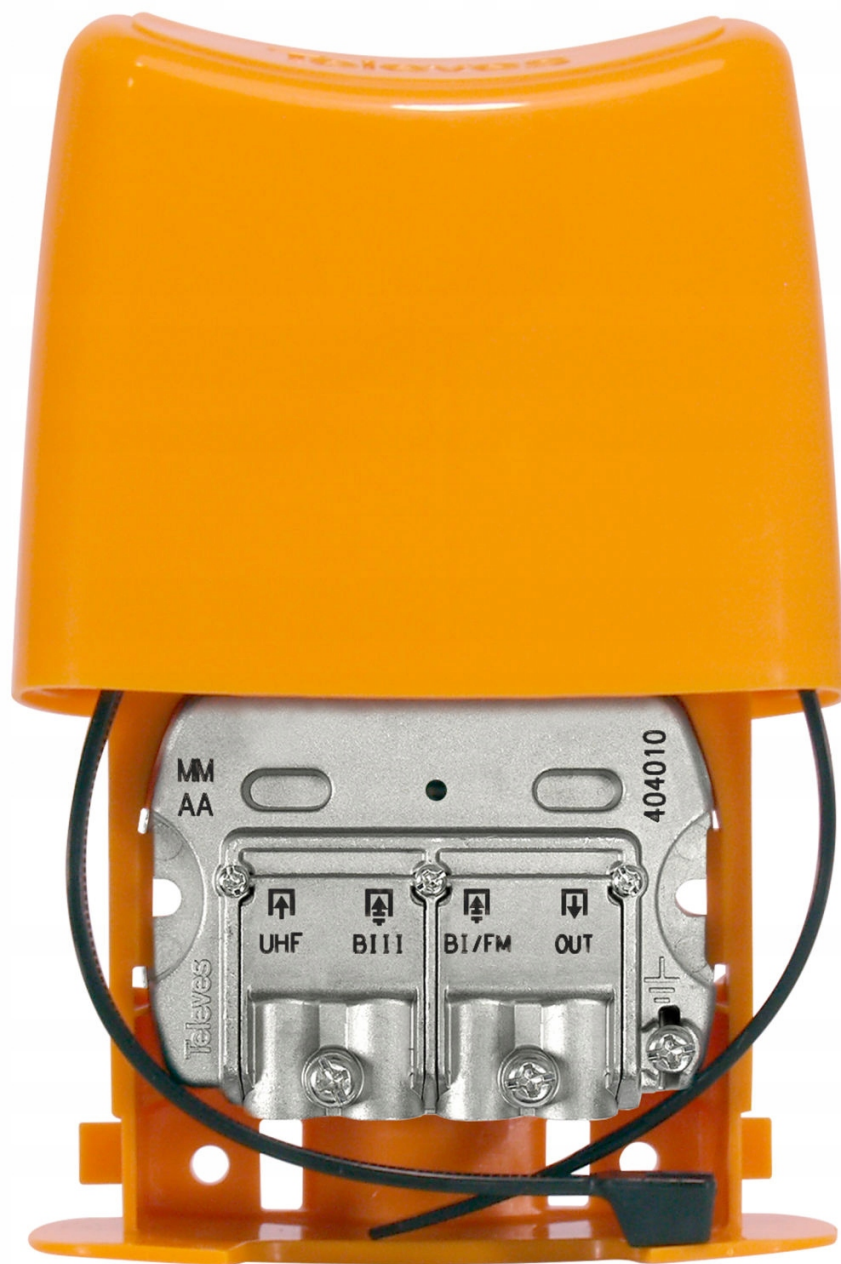

Dane aktualne na dzień: 18-04-2026 08:24

Link do produktu: <https://www.taniosat.pl/zwrotnica-masztowa-antenowa-uhf-vhf-fm-televes-esw34uolte-model-404010-p-10718.html>

## Zwrotnica masztowa antenowa UHF VHF FM Televes ESW34UOLTE model 404010

Cena	<b>71,99 zł</b>
Numer katalogowy	<b>404010</b>
Kod producenta	<b>404010</b>
Kod EAN	<b>8424450179734</b>
EAN (GTIN)	<b>8424450179734</b>
Kod producenta	<b>404010</b>
Marka	<b>Televes</b>
Waga produktu z opakowaniem jednostkowym	<b>0.3</b>
Certyfikat	<b>CE</b>
Model	<b>404010</b>

## Zwrotnica Masztowa TELEVES UHF VHF FM 404010

Producent: Televes

Numer katalogowy: 404010

- **System EasyF: łatwe, szybkie i bardzo bezpieczne połączenie**
- Obudowa z wysokim ekranowaniem, wykonana z odlewu (zamak)
- **Przejście zasilania (DC) (UHF)**
- Odporna obudowa z tworzywa sztucznego ABS do instalacji na zewnątrz
- **Służy do zsumowania sygnału UHF/VHF/FM**

System połączeniowy EasyF - łatwy i szybki montaż

EasyF jest innowacyjnym systemem połączeniowym przewodu wewnętrznego (żyły) kabli koncentrycznych. Żyła jest wprowadzana bezpośrednio do urządzenia, zwiększając w ten sposób niezawodność połączenia. Ponadto, dzięki braku zastosowania złączy F, możliwa jest redukcja wymiarów urządzenia oraz zabezpieczenie dwóch kabli za pomocą jednej śrubki.